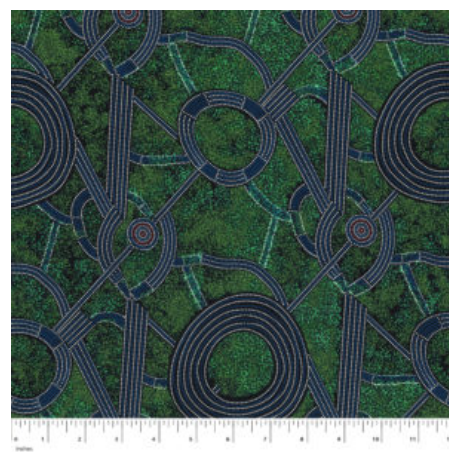

BUSH PLUM 2 EMERALD

Herkunft Australien
Material Baumwolle
Flächengewicht 130 g/m²
Breite 110 cm

Artikelnummer: AS165

Preis: 10,49 € / ½ lfm