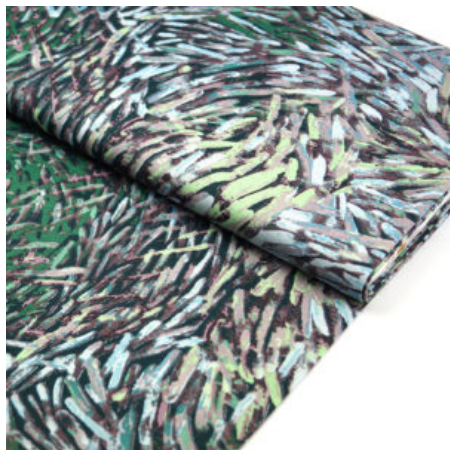

### MEETING PLACES BLUE

Herkunft Australien  
Flächengewicht 130 g/m<sup>2</sup>  
Breite 110 cm  
Material Baumwolle

Artikelnummer: AS15

Preis: 10,49 € / ½ lfm