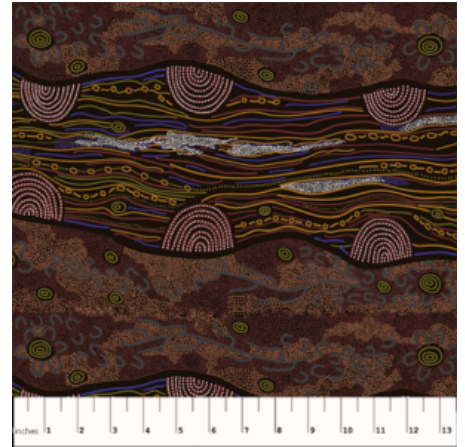

SANDY CREEK RED

Herkunft Australien
Material Baumwolle
Flächengewicht 130 g/m²
Breite 110 cm

Artikelnummer: AS114

Preis: 10,49 € / ½ lfm