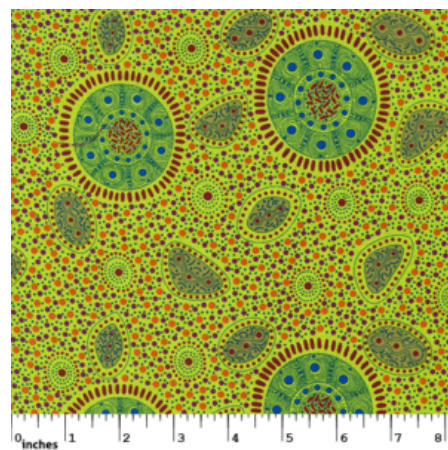

BUSH ONIONS & WILD FLOWERS GREEN

Herkunft Australien
Material Baumwolle
Flächengewicht 130 g/m²
Breite 110 cm

Artikelnummer: AS120
Preis: 10,49 € / ½ lfm