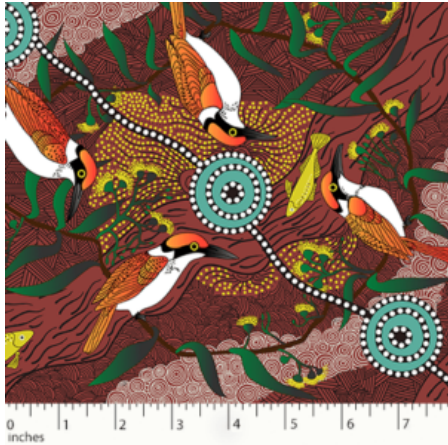

KINGFISHER CAMP RIVER RED

Herkunft Australien
Material Baumwolle
Flächengewicht 130 g/m²
Breite 110 cm

Artikelnummer: AS110
Preis: 10,49 € / ½ lfm