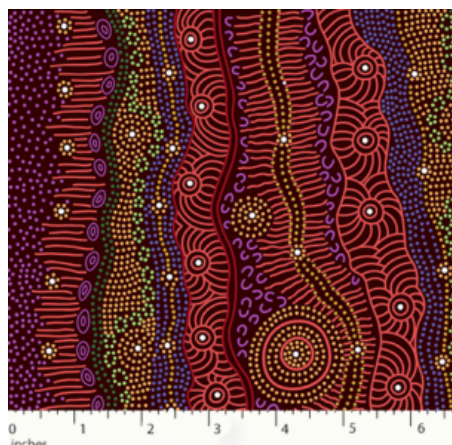

### MEETING PLACES ECRU

Herkunft Australien  
Material Baumwolle  
Flächengewicht 130 g/m<sup>2</sup>  
Breite 110 cm

Artikelnummer: AS154

Preis: 10,49 € / ½ lfm

### MEETING PLACES BLACK

Herkunft Australien  
Material Baumwolle  
Flächengewicht 130 g/m<sup>2</sup>  
Breite 110 cm

Artikelnummer: AS151

Preis: 10,49 € / ½ lfm

**GATHERING BY THE CREEK BURGUNDY**

Herkunft Australien  
Material Baumwolle  
Flächengewicht 130 g/m<sup>2</sup>  
Breite 110 cm