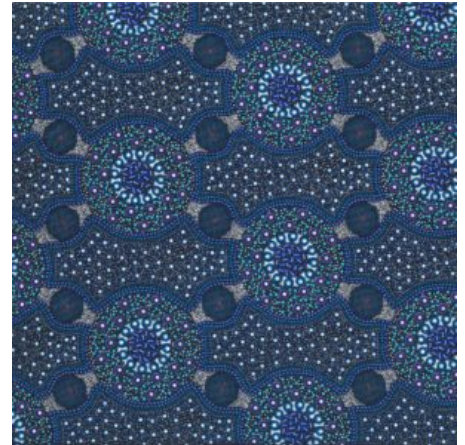

### ALPARA SEED YELLOW

Herkunft Australien  
Material Baumwolle  
Flächengewicht 130 g/m<sup>2</sup>  
Breite 110 cm

Artikelnummer: AS157

Preis: 10,49 € / ½ lfm