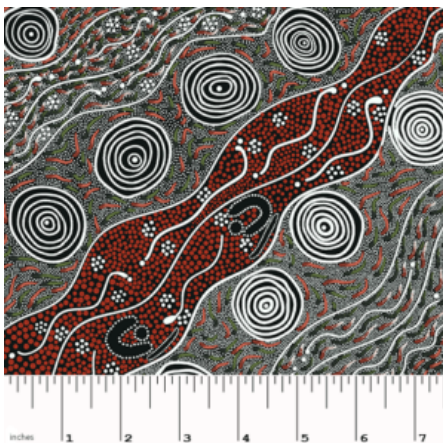

**WOMEN'S BODY DREAMING MUSTARD**

Herkunft Australien  
Material Baumwolle  
Flächengewicht 130 g/m<sup>2</sup>  
Breite 110 cm

Artikelnummer: AS143  
Preis: 10,49 € / ½ lfm

### WILD SEED & WATERHOLE YELLOW

Herkunft Australien  
Material Baumwolle  
Flächengewicht 130 g/m<sup>2</sup>  
Breite 110 cm

Artikelnummer: AS142

Preis: 10,49 € / ½ lfm