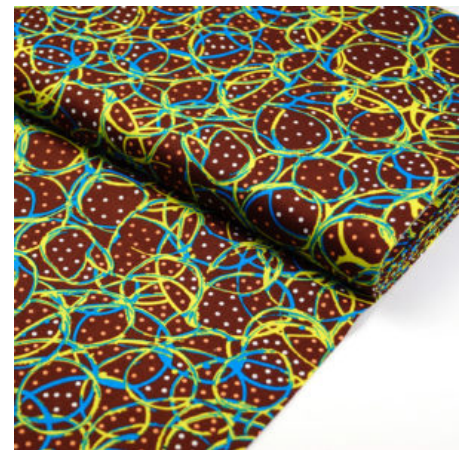

ROOTS & SEEDS BROWN

Herkunft Australien
Breite 110 cm
Flächengewicht 130 g/m²
Material Baumwolle

Artikelnummer: AS37

Preis: 10,49 € / ½ lfm