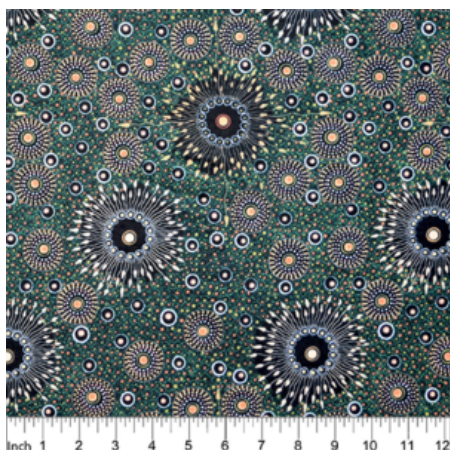

### BUSH PLUM 2 RED

Herkunft Australien  
Material Baumwolle  
Flächengewicht 130 g/m<sup>2</sup>  
Breite 110 cm

Artikelnummer: AS189

Preis: 10,49 € / ½ lfm

### DESERT FLORA PURPLE

Herkunft Australien  
Material Baumwolle  
Flächengewicht 130 g/m<sup>2</sup>  
Breite 110 cm

Artikelnummer: AS188

Preis: 10,49 € / ½ lfm