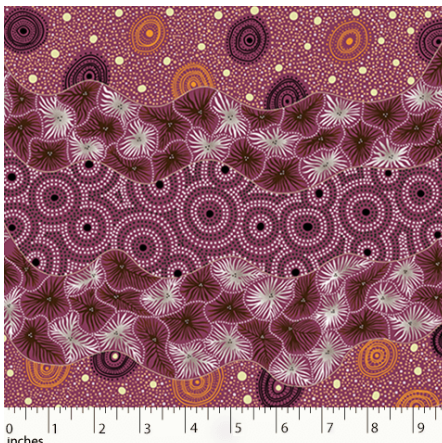

Herkunft Australien
Material Baumwolle
Flächengewicht 130 g/m²
Breite 110 cm

Artikelnummer: AS176
Preis: 10,49 € / ½ lfm

BUSH WORM BLUE

Herkunft Australien
Material Baumwolle
Flächengewicht 130 g/m²
Breite 110 cm

Herkunft Australien
Material Baumwolle
Flächengewicht 130 g/m²
Breite 110 cm

Artikelnummer: AS172
Preis: 10,49 € / ½ lfm

**WILD SEED &
WATERHOLE RED**

Herkunft Australien
Material Baumwolle
Flächengewicht 130 g/m²
Breite 110 cm