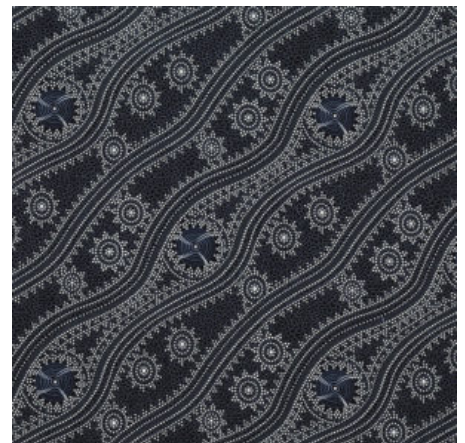

**STARS IN THE SKY
BLACK**

Herkunft Australien
Material Baumwolle
Flächengewicht 130 g/m²
Breite 110 cm

Artikelnummer: AS169
Preis: 10,49 € / ½ lfm