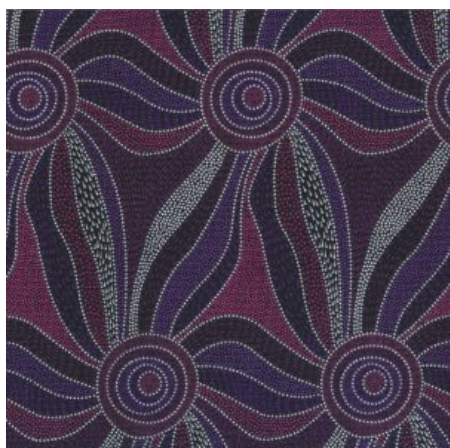

LADIES DANCING WITH WATER PAINTS PURPLE

Herkunft Australien
Material Baumwolle
Flächengewicht 130 g/m²
Breite 110 cm

Artikelnummer: AS155
Preis: 10,49 € / ½ lfm