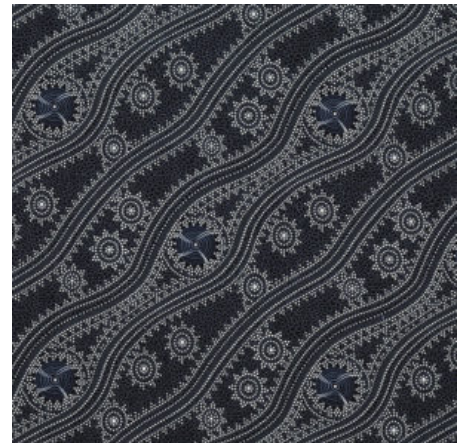

STARS IN THE SKY BLACK

Herkunft Australien
Material Baumwolle
Flächengewicht 130 g/m²
Breite 110 cm

Artikelnummer: AS169

Preis: 10,49 € / ½ lfm