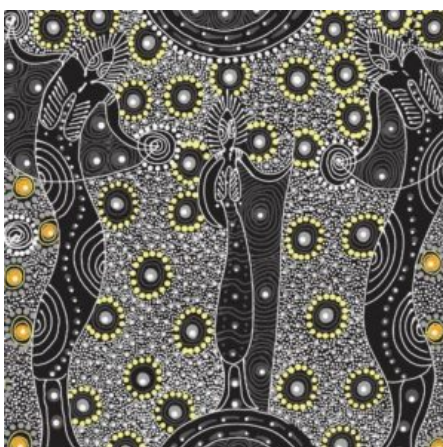

DANCING SPIRIT BLACK

Herkunft Australien
Material Baumwolle
Flächengewicht 130 g/m²
Breite 110 cm

Artikelnummer: AS149
Preis: 10,49 € / ½ lfm