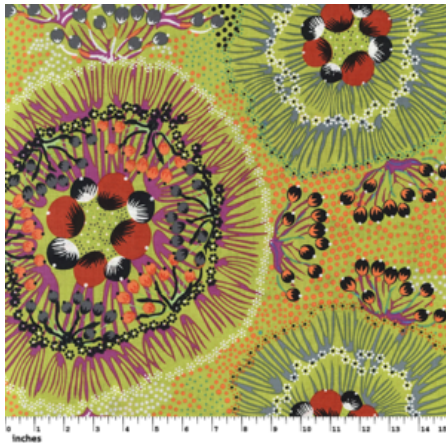

BUSH PLUM GREEN

Herkunft Australien
Material Baumwolle
Flächengewicht 130 g/m²
Breite 110 cm

Artikelnummer: AS172

Preis: 10,49 € / ½ lfm