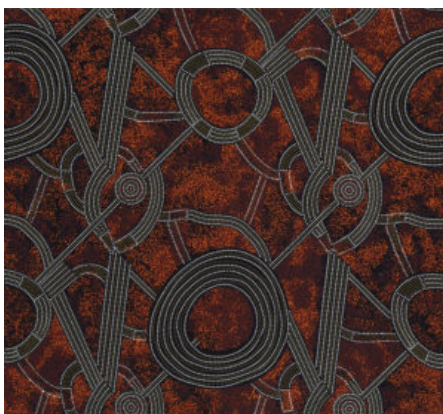

AUSTRALISCHER STOFF

BUSH CAMP YELLOW

Herkunft Australien
Material Baumwolle
Flächengewicht 130 g/m²
Breite 110 cm

Artikelnummer: AS190

Preis: 10,49 € / ½ lfm

BUSH PLUM 2 RED

Herkunft Australien
Material Baumwolle
Flächengewicht 130 g/m²
Breite 110 cm