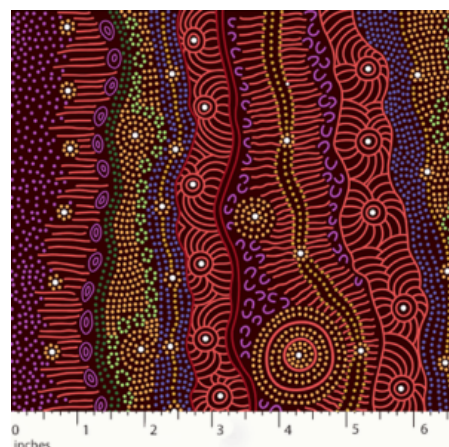

GATHERING BY THE CREEK BURGUNDY

Herkunft Australien
Material Baumwolle
Flächengewicht 130 g/m²
Breite 110 cm

Artikelnummer: AS148
Preis: 10,49 € / ½ lfm