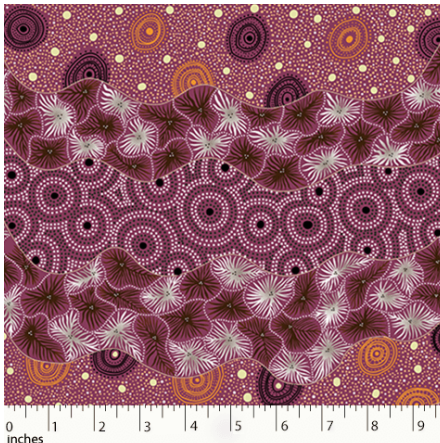

Herkunft Australien
Material Baumwolle
Flächengewicht 130 g/m²
Breite 110 cm

Artikelnummer: AS176

Preis: 10,49 € / ½ lfm

BUSH WORM BLUE

Herkunft Australien
Material Baumwolle
Flächengewicht 130 g/m²
Breite 110 cm

Herkunft Australien
Material Baumwolle
Flächengewicht 130 g/m²
Breite 110 cm

Artikelnummer: AS172

Preis: 10,49 € / ½ lfm

WILD SEED & WATERHOLE RED

Herkunft Australien
Material Baumwolle
Flächengewicht 130 g/m²
Breite 110 cm