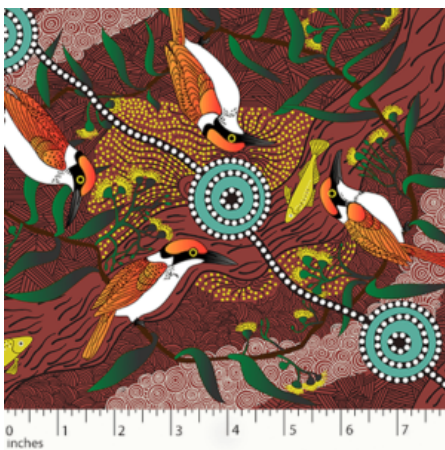

KINGFISHER CAMP RIVER RED

Herkunft Australien
Material Baumwolle
Flächengewicht 130 g/m²
Breite 110 cm

Artikelnummer: AS110

Preis: 10,49 € / ½ lfm