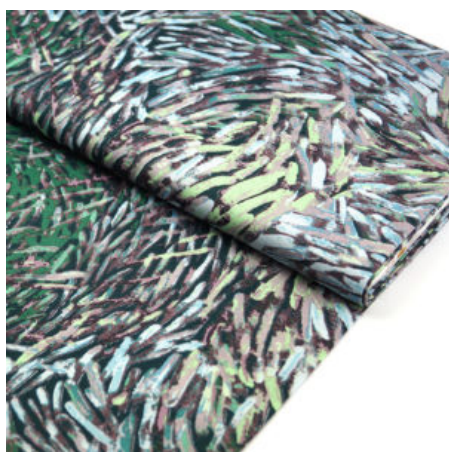

BUSH YAM X2 GREEN

Herkunft Australien
Flächengewicht 130 g/m²
Breite 110 cm
Material Baumwolle

Artikelnummer: AS05

Preis: 10,49 € / ½ lfm