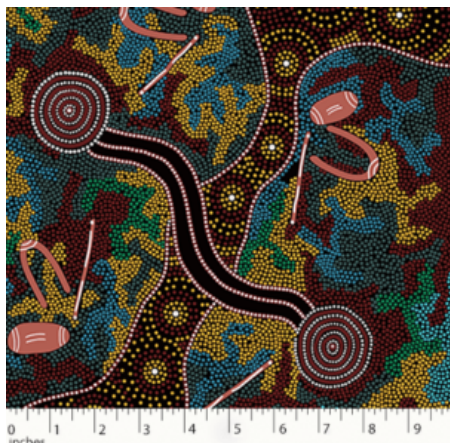

WOMEN DANCING FOR RAIN RED

Herkunft Australien
Material Baumwolle
Flächengewicht 130 g/m²
Breite 110 cm

Artikelnummer: AS147
Preis: 10,49 € / ½ lfm