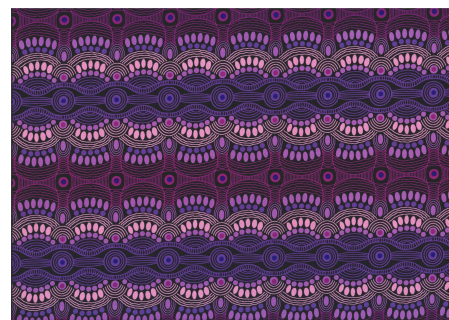

AUSTRALISCHER STOFF

BUSH CAMP YELLOW

Herkunft Australien
Material Baumwolle
Flächengewicht 130 g/m²
Breite 110 cm

Artikelnummer: AS190

Preis: 10,49 € / ½ lfm

BUSH PLUM 2 RED

Herkunft Australien
Material Baumwolle
Flächengewicht 130 g/m²
Breite 110 cm

Artikelnummer: AS189

Preis: 10,49 € / ½ lfm

DESERT FLORA PURPLE

Herkunft Australien
Material Baumwolle
Flächengewicht 130 g/m²
Breite 110 cm

Artikelnummer: AS188

Preis: 10,49 € / ½ lfm

ONION DREAMING FOREST GREEN