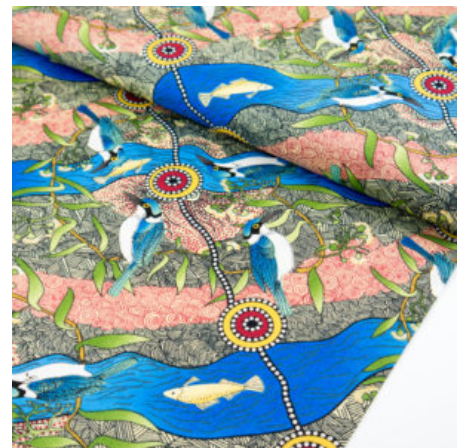

**KINGFISHER CAMP - BIO
BAUMWOLLSTOFF**

Herkunft Australien
Flächengewicht 130 g/m²
Breite 110 cm
Material Bio-Baumwolle

Artikelnummer: AS101-BIO
Preis: 12,45 € / ½ lfm