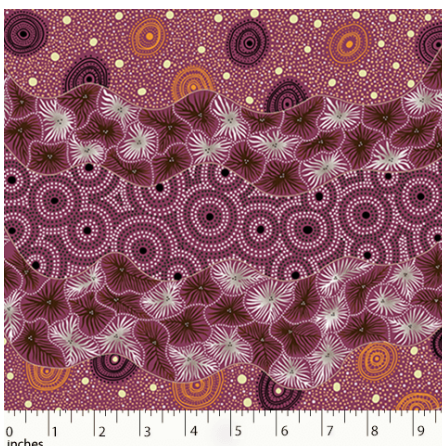

WILD SEED & WATERHOLE RED

Herkunft Australien
Material Baumwolle
Flächengewicht 130 g/m²
Breite 110 cm

Artikelnummer: AS170

Preis: 10,49 € / ½ lfm