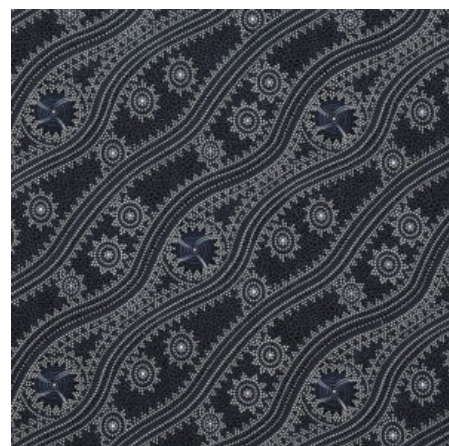

### BUSH PLUM GREEN

Herkunft Australien  
Material Baumwolle  
Flächengewicht 130 g/m<sup>2</sup>  
Breite 110 cm

Artikelnummer: AS172

Preis: 10,49 € / ½ lfm

### WILD SEED & WATERHOLE RED

Herkunft Australien  
Material Baumwolle  
Flächengewicht 130 g/m<sup>2</sup>  
Breite 110 cm

Artikelnummer: AS170

Preis: 10,49 € / ½ lfm