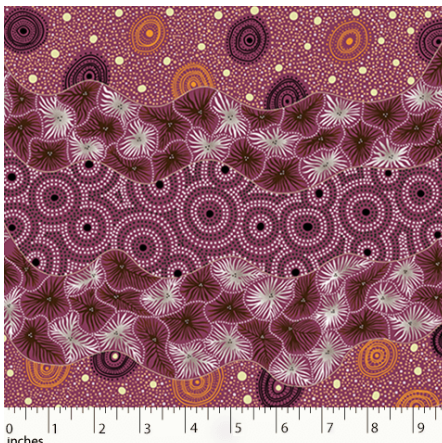

Herkunft Australien
Material Baumwolle
Flächengewicht 130 g/m²
Breite 110 cm

Artikelnummer: AS176

Preis: 10,49 € / ½ lfm

BUSH WORM BLUE

Herkunft Australien
Material Baumwolle
Flächengewicht 130 g/m²
Breite 110 cm

Herkunft Australien
Material Baumwolle
Flächengewicht 130 g/m²
Breite 110 cm

Artikelnummer: AS172

Preis: 10,49 € / ½ lfm

WILD SEED & WATERHOLE RED

Herkunft Australien
Material Baumwolle
Flächengewicht 130 g/m²
Breite 110 cm