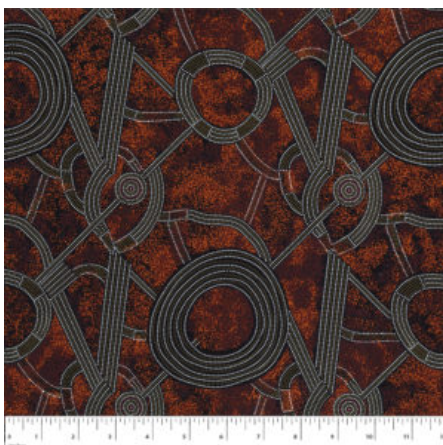

AUSTRALISCHER STOFF

BUSH CAMP YELLOW

Herkunft Australien
Material Baumwolle
Flächengewicht 130 g/m²
Breite 110 cm

Artikelnummer: AS190

Preis: 10,49 € / ½ lfm

BUSH PLUM 2 RED

Herkunft Australien
Material Baumwolle
Flächengewicht 130 g/m²
Breite 110 cm