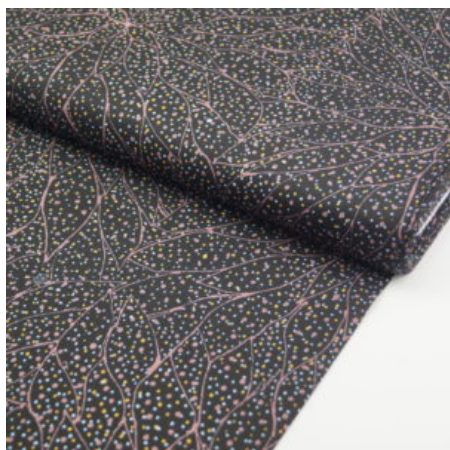

Artikelnummer: AS102-BIO
Preis: 12,45 € / ½ lfm

WATERHOLE BROWN

Flächengewicht 130 g/m²
Breite 110 cm
Material Baumwolle
Herkunft Australien

Artikelnummer: AS67
Preis: 10,49 € / ½ lfm

UNTITLED NEUTRAL

Flächengewicht 130 g/m²
Breite 110 cm
Material Baumwolle
Herkunft Australien

Artikelnummer: AS63
Preis: 10,49 € / ½ lfm

THE FALLEN SEEDS BLACK

Flächengewicht 130 g/m²
Breite 110 cm
Material Baumwolle
Herkunft Australien

Artikelnummer: AS61
Preis: 10,49 € / ½ lfm

BROLGA LIFE BLUE

Herkunft Australien
Material Baumwolle
Flächengewicht 130 g/m²
Breite 110 cm