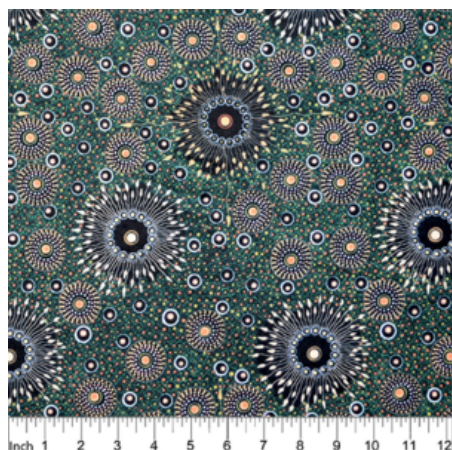

Artikelnummer: AS189

Preis: 10,49 € / ½ lfm

DESERT FLORA PURPLE

Herkunft Australien
Material Baumwolle
Flächengewicht 130 g/m²
Breite 110 cm

Artikelnummer: AS188

Preis: 10,49 € / ½ lfm

ONION DREAMING FOREST GREEN