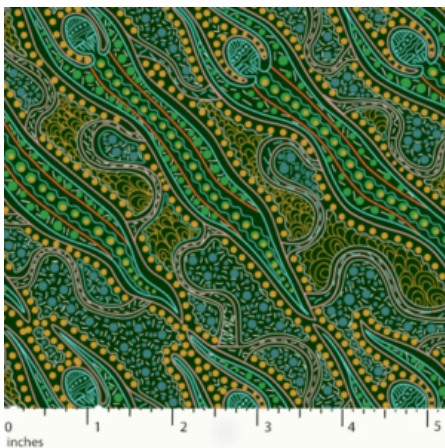

SPIRIT DREAMING GREEN

Herkunft Australien
Material Baumwolle
Flächengewicht 130 g/m²
Breite 110 cm

Artikelnummer: AS166
Preis: 10,49 € / ½ lfm