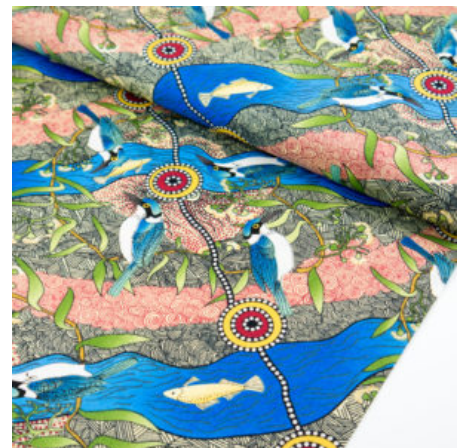

**KINGFISHER CAMP - BIO
BAUMWOLLSTOFF**

Herkunft Australien
Flächengewicht 130 g/m²
Breite 110 cm
Material Bio-Baumwolle

Artikelnummer: AS101-BIO
Preis: 12,45 € / ½ lfm