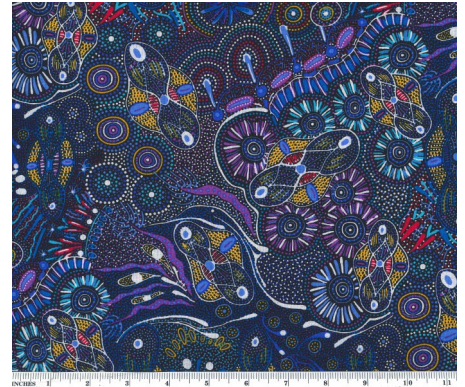

BUSH TUCKER AFTER RAIN IN NT BLUE

Herkunft Australien
Material Baumwolle
Flächengewicht 130 g/m²
Breite 110 cm

Artikelnummer: AS174

Preis: 10,49 € / ½ lfm