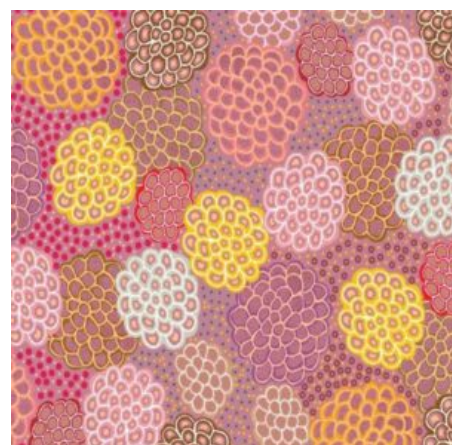

DANCING FLOWERS PINK

Herkunft Australien
Material Baumwolle
Flächengewicht 130 g/m²
Breite 110 cm

Artikelnummer: AS135

Preis: 10,49 € / ½ lfm