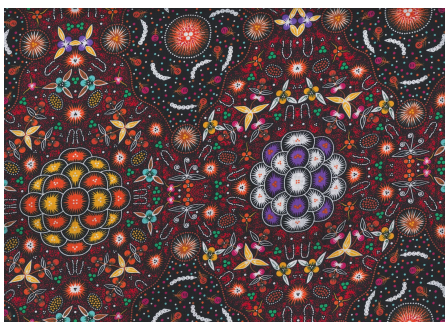

BUSH LEMON RED

Herkunft Australien
Material Baumwolle
Flächengewicht 130 g/m²
Breite 110 cm

Artikelnummer: AS163
Preis: 10,49 € / ½ lfm