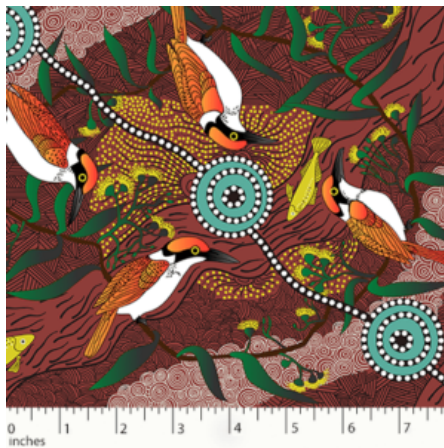

KINGFISHER CAMP RIVER RED

Herkunft Australien
Material Baumwolle
Flächengewicht 130 g/m²
Breite 110 cm

Artikelnummer: AS110

Preis: 10,49 € / ½ lfm