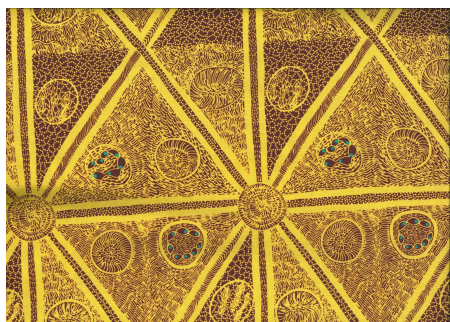

Artikelnummer: AS166
Preis: 10,49 € / ½ lfm

BUSH PLUM 2 EMERALD

Herkunft Australien
Material Baumwolle
Flächengewicht 130 g/m²
Breite 110 cm

Artikelnummer: AS165
Preis: 10,49 € / ½ lfm

SWEET POTATO YELLOW