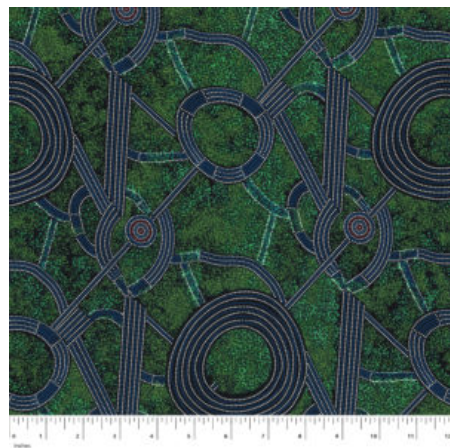

Artikelnummer: AS166
Preis: 10,49 € / ½ lfm

BUSH PLUM 2 EMERALD

Herkunft Australien
Material Baumwolle
Flächengewicht 130 g/m²
Breite 110 cm

Artikelnummer: AS165
Preis: 10,49 € / ½ lfm

SWEET POTATO YELLOW