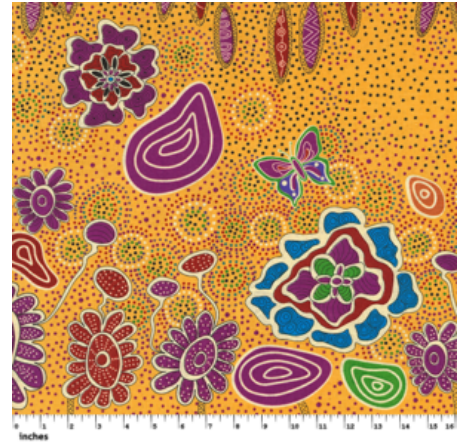

SUMMERTIME RAIN FOREST YELLOW - BIO BAUMWOLLSTOFF

Herkunft Australien
Flächengewicht 130 g/m²
Breite 110 cm
Material Bio-Baumwolle

Artikelnummer: AS112-BIO

Preis: 12,45 € / ½ lfm