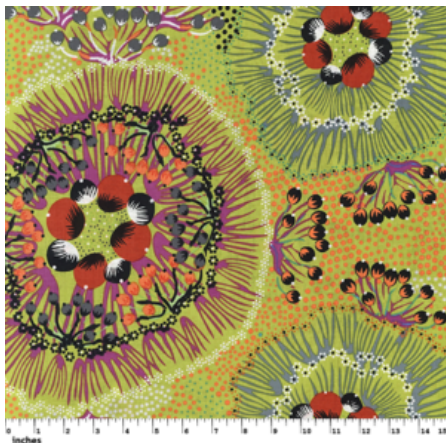

BUSH PLUM GREEN

Herkunft Australien
Material Baumwolle
Flächengewicht 130 g/m²
Breite 110 cm

Artikelnummer: AS172

Preis: 10,49 € / ½ lfm