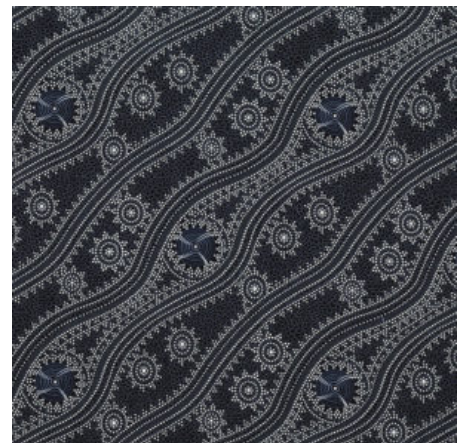

STARS IN THE SKY BLACK

Herkunft Australien
Material Baumwolle
Flächengewicht 130 g/m²
Breite 110 cm

Artikelnummer: AS169

Preis: 10,49 € / ½ lfm