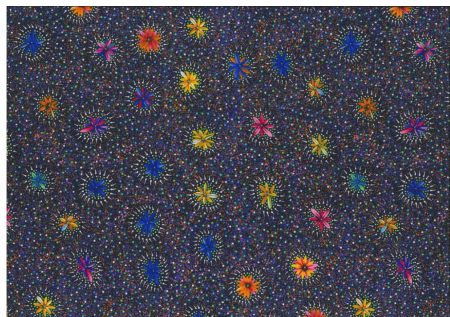

Artikelnummer: AS186

Preis: 10,49 € / ½ lfm

WILD TUCKER WHITE

Herkunft Australien
Material Baumwolle
Flächengewicht 130 g/m²
Breite 110 cm

Artikelnummer: AS185

Preis: 10,49 € / ½ lfm

KANGAROO IN THE FOREST BROWN

Herkunft Australien
Material Baumwolle
Flächengewicht 130 g/m²
Breite 110 cm

Artikelnummer: AS183

Preis: 10,49 € / ½ lfm

KANGAROO GRASS AND BUSH WATERHOLE RED

Herkunft Australien
Material Baumwolle
Flächengewicht 130 g/m²
Breite 110 cm