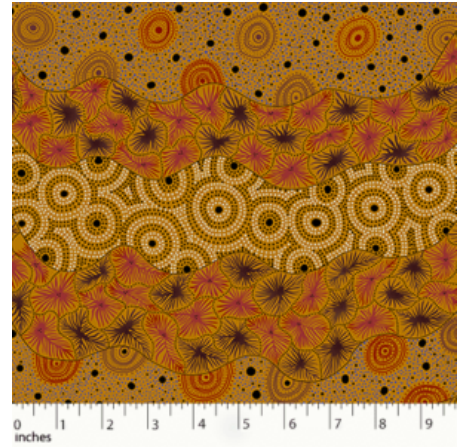

**DANCING FLOWERS  
BLACK**

Herkunft Australien  
Material Baumwolle  
Flächengewicht 130 g/m<sup>2</sup>  
Breite 110 cm

Artikelnummer: AS144

Preis: 10,49 € / ½ lfm

**WOMEN'S BODY  
DREAMING MUSTARD**

Herkunft Australien  
Material Baumwolle  
Flächengewicht 130 g/m<sup>2</sup>  
Breite 110 cm

Artikelnummer: AS143

Preis: 10,49 € / ½ lfm

**WILD SEED &  
WATERHOLE YELLOW**

Herkunft Australien  
Material Baumwolle  
Flächengewicht 130 g/m<sup>2</sup>  
Breite 110 cm

Artikelnummer: AS142

Preis: 10,49 € / ½ lfm