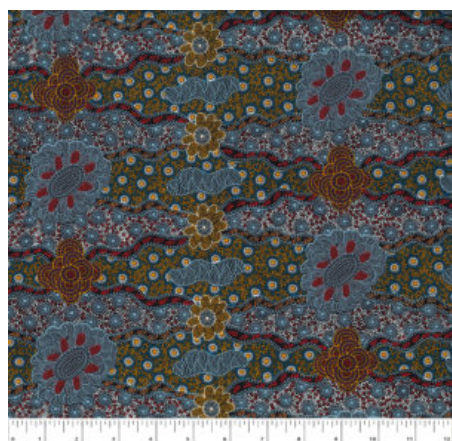

LILLUP DREAMING ASH

Herkunft Australien
Material Baumwolle
Flächengewicht 130 g/m²
Breite 110 cm

Artikelnummer: AS133
Preis: 10,49 € / ½ lfm