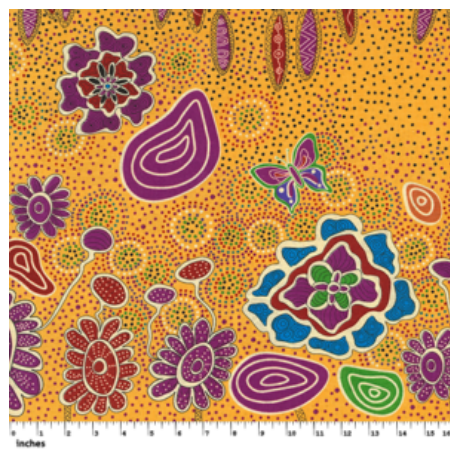

SUMMERTIME RAIN FOREST YELLOW - BIO BAUMWOLLSTOFF

Herkunft Australien
Flächengewicht 130 g/m²
Breite 110 cm
Material Bio-Baumwolle

Artikelnummer: AS112-BIO

Preis: 12,45 € / ½ lfm