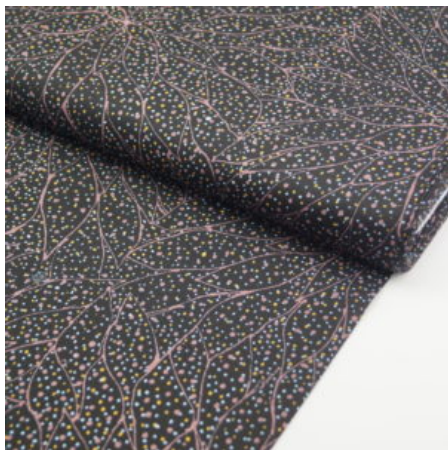

**WATERHOLE BROWN**

Flächengewicht 130 g/m<sup>2</sup>  
Breite 110 cm  
Material Baumwolle  
Herkunft Australien

**Artikelnummer:** AS67  
**Preis:** 10,49 € / ½ lfm

**UNTITLED NEUTRAL**

Flächengewicht 130 g/m<sup>2</sup>  
Breite 110 cm  
Material Baumwolle  
Herkunft Australien

**Artikelnummer:** AS63  
**Preis:** 10,49 € / ½ lfm

**THE FALLEN SEEDS  
BLACK**

Flächengewicht 130 g/m<sup>2</sup>  
Breite 110 cm  
Material Baumwolle  
Herkunft Australien

**Artikelnummer:** AS61  
**Preis:** 10,49 € / ½ lfm