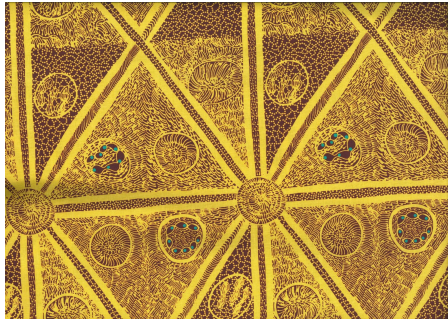

### BUSH PLUM 2 EMERALD

Herkunft Australien  
Material Baumwolle  
Flächengewicht 130 g/m<sup>2</sup>  
Breite 110 cm

Artikelnummer: AS165

Preis: 10,49 € / ½ lfm

### SWEET POTATO YELLOW

Herkunft Australien  
 Material Baumwolle  
 Flächengewicht 130 g/m<sup>2</sup>  
 Breite 110 cm

Artikelnummer: AS164

Preis: 10,49 € / ½ lfm