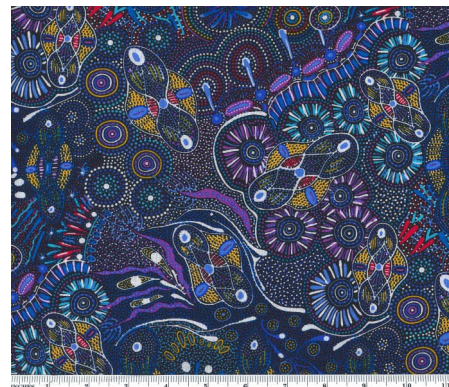

**BUSH TUCKER AFTER
RAIN IN NT BLUE**

Herkunft Australien
Material Baumwolle
Flächengewicht 130 g/m²
Breite 110 cm

Artikelnummer: AS174
Preis: 10,49 € / ½ lfm