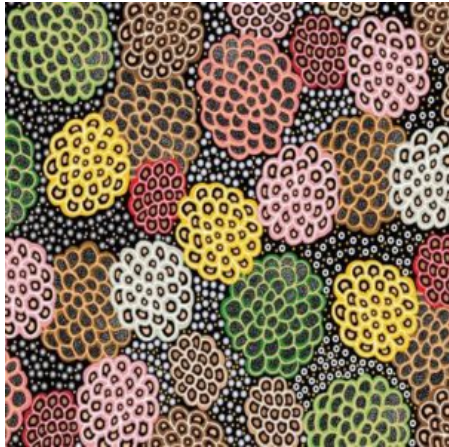

Artikelnummer: AS146  
Preis: 10,49 € / ½ lfm

**WRENS & EUCALYPTUS  
MAUVE**

Herkunft Australien  
Material Baumwolle  
Flächengewicht 130 g/m<sup>2</sup>  
Breite 110 cm

Artikelnummer: AS145  
Preis: 10,49 € / ½ lfm