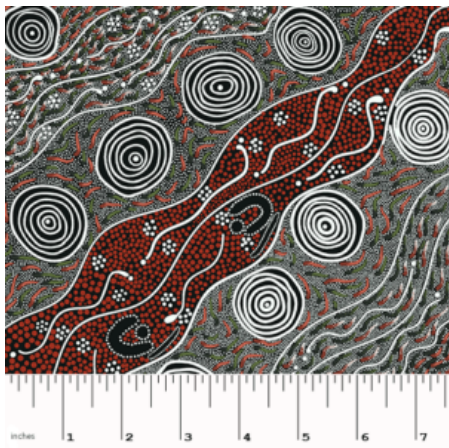

Artikelnummer: AS143

Preis: 10,49 € / ½ lfm

**WILD SEED &  
WATERHOLE YELLOW**

Herkunft Australien  
Material Baumwolle  
Flächengewicht 130 g/m<sup>2</sup>  
Breite 110 cm

Artikelnummer: AS142

Preis: 10,49 € / ½ lfm