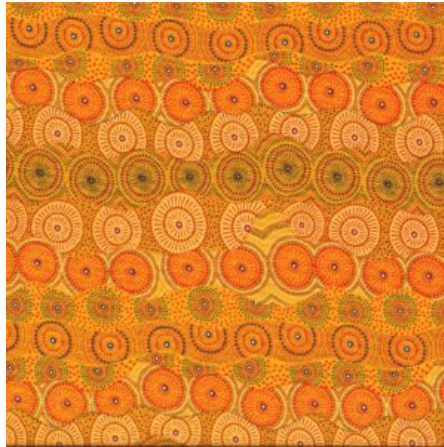

### FALLEN LEAVES YELLOW

Herkunft Australien  
 Material Baumwolle  
 Flächengewicht 130 g/m<sup>2</sup>  
 Breite 110 cm

Artikelnummer: AS159

Preis: 10,49 € / ½ lfm

**HOME COUNTRY GREEN**

Herkunft Australien  
 Material Baumwolle  
 Flächengewicht 130 g/m<sup>2</sup>  
 Breite 110 cm

Artikelnummer: AS158  
 Preis: 10,49 € / ½ lfm

**ALPARA SEED YELLOW**

Herkunft Australien  
 Material Baumwolle  
 Flächengewicht 130 g/m<sup>2</sup>  
 Breite 110 cm

Artikelnummer: AS157  
 Preis: 10,49 € / ½ lfm