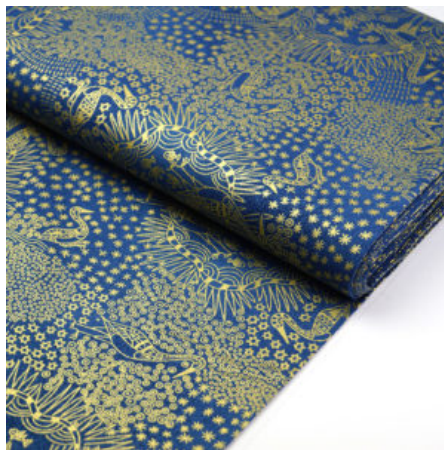

**WATERHOLE BROWN**

Flächengewicht 130 g/m<sup>2</sup>  
Breite 110 cm  
Material Baumwolle  
Herkunft Australien

**Artikelnummer:** AS67  
**Preis:** 10,49 € / ½ lfm

**UNTITLED NEUTRAL**

Flächengewicht 130 g/m<sup>2</sup>  
Breite 110 cm  
Material Baumwolle  
Herkunft Australien

**Artikelnummer:** AS63  
**Preis:** 10,49 € / ½ lfm

**THE FALLEN SEEDS  
BLACK**

Flächengewicht 130 g/m<sup>2</sup>  
Breite 110 cm  
Material Baumwolle  
Herkunft Australien

**Artikelnummer:** AS61  
**Preis:** 10,49 € / ½ lfm