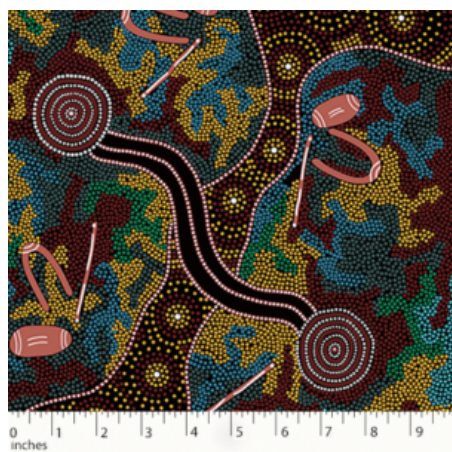

Artikelnummer: AS154  
 Preis: 10,49 € / ½ lfm

**MEETING PLACES BLACK**

Herkunft Australien  
 Material Baumwolle  
 Flächengewicht 130 g/m<sup>2</sup>  
 Breite 110 cm

Artikelnummer: AS151  
 Preis: 10,49 € / ½ lfm

**SUMMERTIME  
RAINFOREST BLACK**

Herkunft Australien  
Material Baumwolle  
Flächengewicht 130 g/m<sup>2</sup>  
Breite 110 cm

Artikelnummer: AS150  
Preis: 10,49 € / ½ lfm

**DANCING SPIRIT BLACK**

Herkunft Australien  
Material Baumwolle  
Flächengewicht 130 g/m<sup>2</sup>  
Breite 110 cm

Artikelnummer: AS149  
Preis: 10,49 € / ½ lfm

**GATHERING BY THE  
CREEK BURGUNDY**

Herkunft Australien  
Material Baumwolle  
Flächengewicht 130 g/m<sup>2</sup>  
Breite 110 cm

Artikelnummer: AS148  
Preis: 10,49 € / ½ lfm