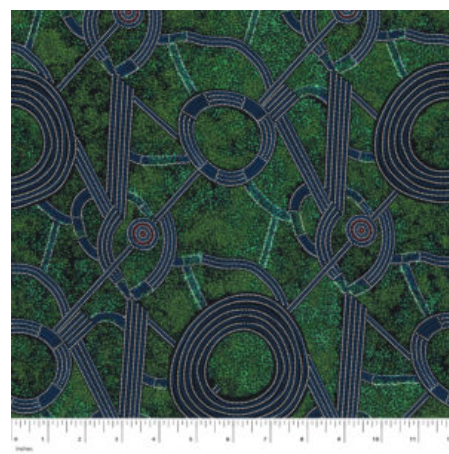

BUSH PLUM 2 EMERALD

Herkunft Australien
Material Baumwolle
Flächengewicht 130 g/m²
Breite 110 cm

Artikelnummer: AS165

Preis: 10,49 € / ½ lfm