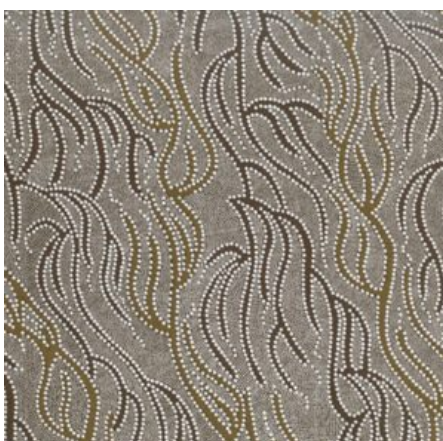

**UNDERGROUND WATER
OLIVE**

Herkunft Australien
Material Baumwolle
Flächengewicht 130 g/m²
Breite 110 cm

Artikelnummer: AS132
Preis: 10,49 € / ½ lfm