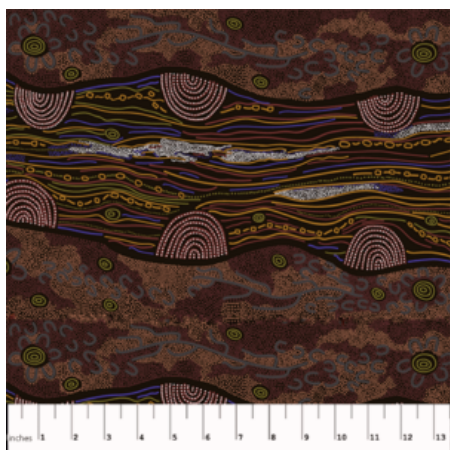

SANDY CREEK RED

Herkunft Australien
Material Baumwolle
Flächengewicht 130 g/m²
Breite 110 cm

Artikelnummer: AS114

Preis: 10,49 € / ½ lfm