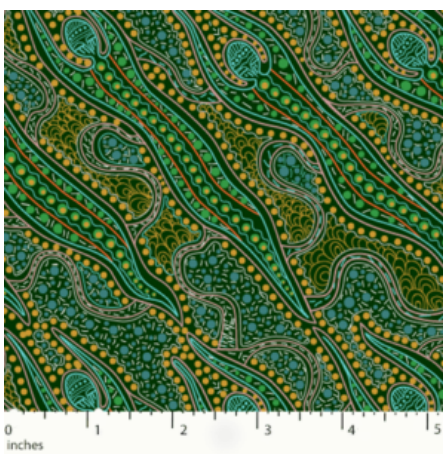

SPIRIT DREAMING GREEN

Herkunft Australien
Material Baumwolle
Flächengewicht 130 g/m²
Breite 110 cm

Artikelnummer: AS166

Preis: 10,49 € / ½ lfm