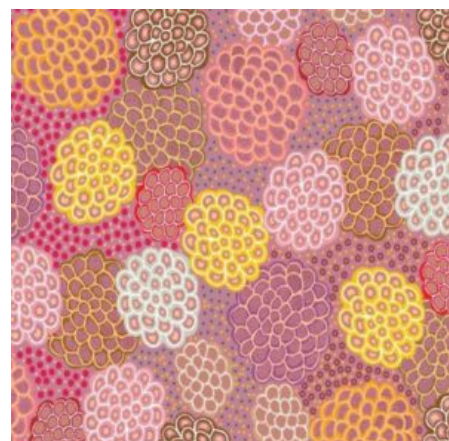

DANCING FLOWERS PINK

Herkunft Australien
Material Baumwolle
Flächengewicht 130 g/m²
Breite 110 cm

Artikelnummer: AS135
Preis: 10,49 € / ½ lfm