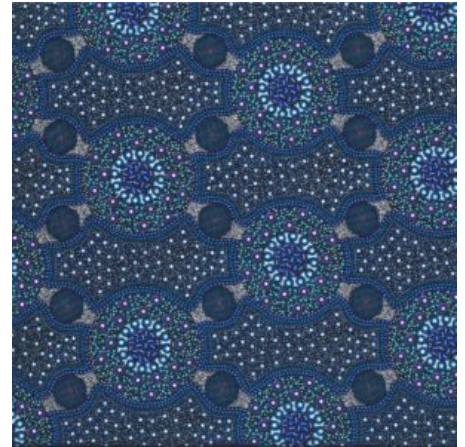

BUSH FLOWERS BLUE

Herkunft Australien
Material Baumwolle
Flächengewicht 130 g/m²
Breite 110 cm

Artikelnummer: AS156
Preis: 10,49 € / ½ lfm