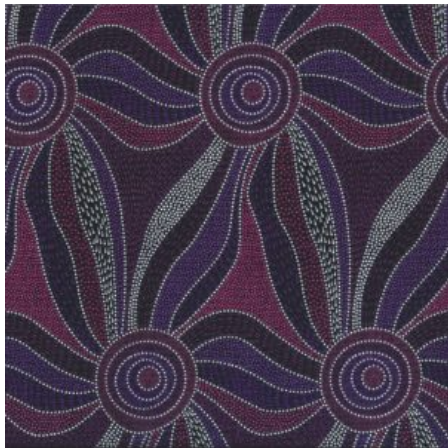

LADIES DANCING WITH WATER PAINTS PURPLE

Herkunft Australien
Material Baumwolle
Flächengewicht 130 g/m²
Breite 110 cm

Artikelnummer: AS155
Preis: 10,49 € / ½ lfm