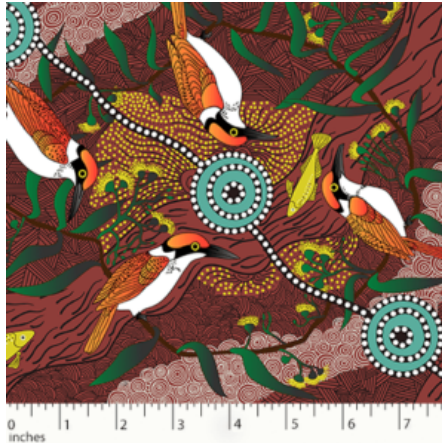

**KINGFISHER CAMP RIVER
RED**

Herkunft Australien
Material Baumwolle
Flächengewicht 130 g/m²
Breite 110 cm

Artikelnummer: AS110

Preis: 10,49 € / ½ lfm