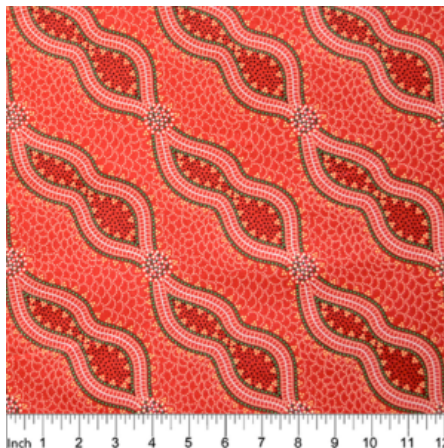

BUSH SPINIFEX TANGO RED

Herkunft Australien
Material Baumwolle
Flächengewicht 130 g/m²
Breite 110 cm

Artikelnummer: AS146

Preis: 10,49 € / ½ lfm