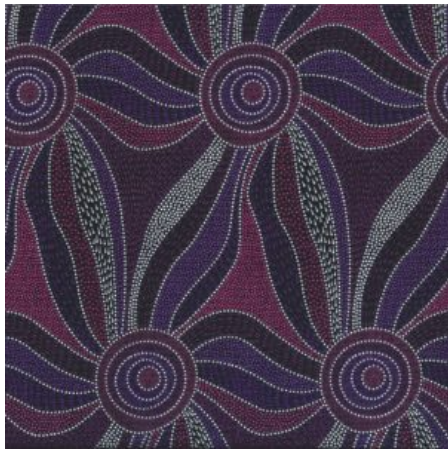

Artikelnummer: AS157

Preis: 10,49 € / ½ lfm

BUSH FLOWERS BLUE

Herkunft Australien
Material Baumwolle
Flächengewicht 130 g/m²
Breite 110 cm

Artikelnummer: AS156

Preis: 10,49 € / ½ lfm

LADIES DANCING WITH WATER PAINTS PURPLE