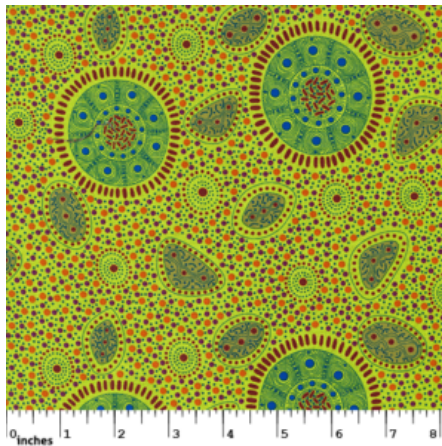

BUSH ONIONS & WILD FLOWERS GREEN

Herkunft Australien
Material Baumwolle
Flächengewicht 130 g/m²
Breite 110 cm

Artikelnummer: AS120

Preis: 10,49 € / ½ lfm