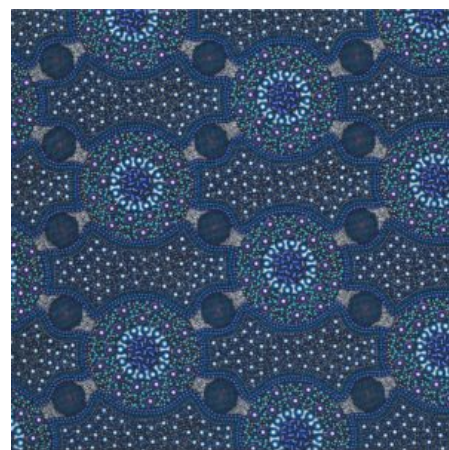

Artikelnummer: AS158

Preis: 10,49 € / ½ lfm

ALPARA SEED YELLOW

Herkunft Australien
Material Baumwolle
Flächengewicht 130 g/m²
Breite 110 cm

Artikelnummer: AS157

Preis: 10,49 € / ½ lfm

BUSH FLOWERS BLUE

Herkunft Australien
Material Baumwolle
Flächengewicht 130 g/m²
Breite 110 cm