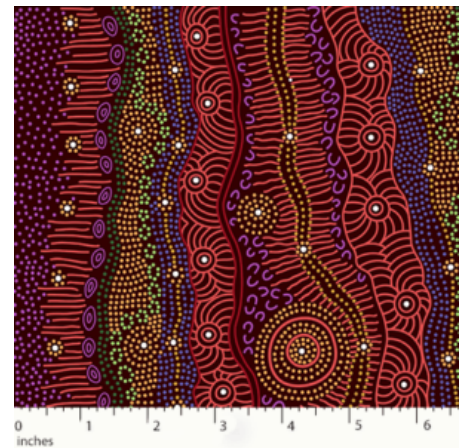

GATHERING BY THE CREEK BURGUNDY

Herkunft Australien
Material Baumwolle
Flächengewicht 130 g/m²
Breite 110 cm

Artikelnummer: AS148

Preis: 10,49 € / ½ lfm