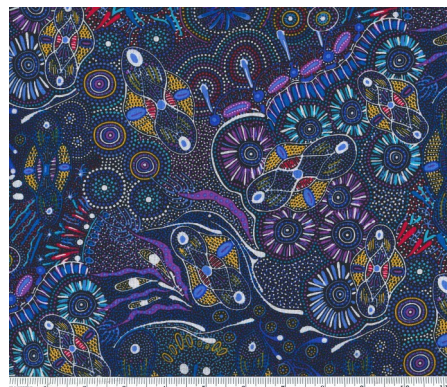

BUSH TUCKER AFTER RAIN IN NT BLUE

Herkunft Australien
Material Baumwolle
Flächengewicht 130 g/m²
Breite 110 cm

Artikelnummer: AS174

Preis: 10,49 € / ½ lfm