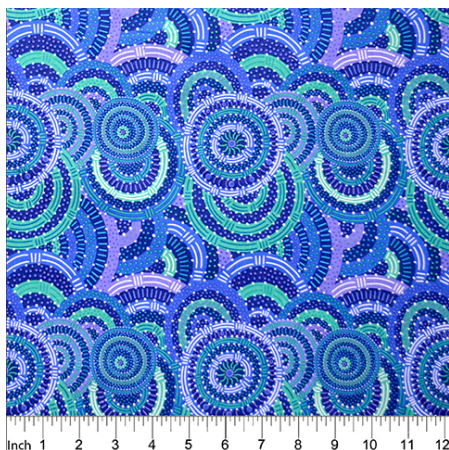

Herkunft Australien
Material Baumwolle
Flächengewicht 130 g/m²
Breite 110 cm

Artikelnummer: AS183
Preis: 10,49 € / ½ lfm

KANGAROO GRASS AND BUSH WATERHOLE RED

Herkunft Australien
Material Baumwolle
Flächengewicht 130 g/m²
Breite 110 cm

Artikelnummer: AS182
Preis: 10,49 € / ½ lfm

WILD BUSH FLOWERS BLACK

Herkunft Australien
Material Baumwolle
Flächengewicht 130 g/m²
Breite 110 cm

Artikelnummer: AS181
Preis: 10,49 € / ½ lfm

WOMEN'S BODY DREAMING BLUE