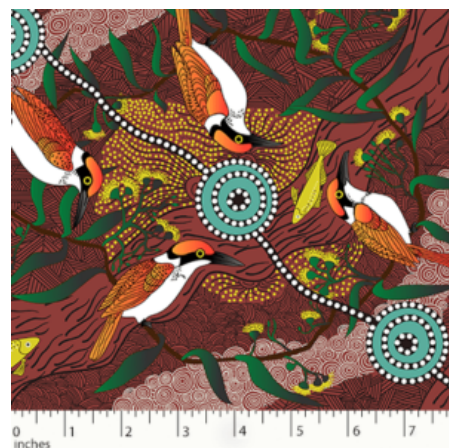

KINGFISHER CAMP RIVER RED

Herkunft Australien
Material Baumwolle
Flächengewicht 130 g/m²
Breite 110 cm

Artikelnummer: AS110

Preis: 10,49 € / ½ lfm