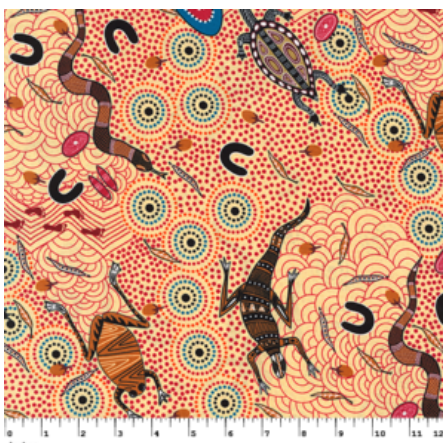

AROUND WATERHOLE ECRU

Herkunft Australien
Material Baumwolle
Flächengewicht 130 g/m²
Breite 110 cm

Artikelnummer: AS139

Preis: 10,49 € / ½ lfm