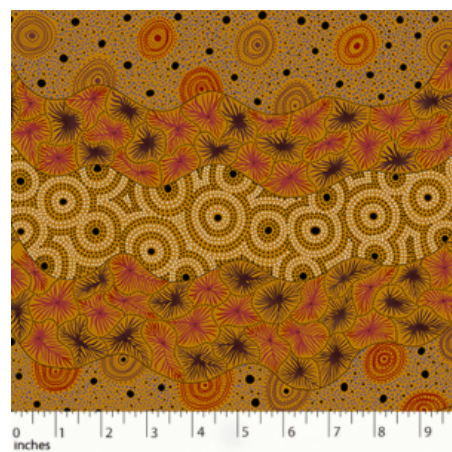

Artikelnummer: AS145
Preis: 10,49 € / ½ lfm

DANCING FLOWERS BLACK

Herkunft Australien
Material Baumwolle
Flächengewicht 130 g/m²
Breite 110 cm

Artikelnummer: AS144
Preis: 10,49 € / ½ lfm

WOMEN'S BODY DREAMING MUSTARD

Herkunft Australien
Material Baumwolle
Flächengewicht 130 g/m²
Breite 110 cm

Artikelnummer: AS143
Preis: 10,49 € / ½ lfm

WILD SEED & WATERHOLE YELLOW

Herkunft Australien
Material Baumwolle
Flächengewicht 130 g/m²
Breite 110 cm