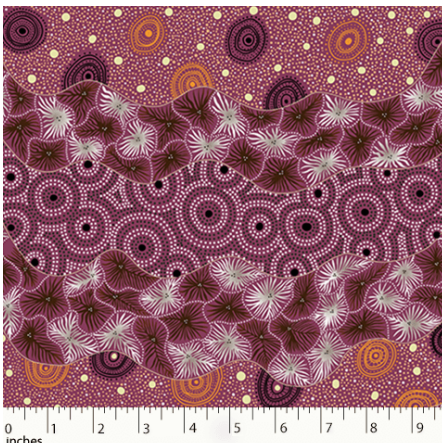

Herkunft Australien
Material Baumwolle
Flächengewicht 130 g/m²
Breite 110 cm

Artikelnummer: AS176

Preis: 10,49 € / ½ lfm

BUSH WORM BLUE

Herkunft Australien
Material Baumwolle
Flächengewicht 130 g/m²
Breite 110 cm

Artikelnummer: AS175

Preis: 10,49 € / ½ lfm

BUSH TUCKER AFTER RAIN IN NT BLUE

Herkunft Australien
Material Baumwolle
Flächengewicht 130 g/m²
Breite 110 cm

Artikelnummer: AS174

Preis: 10,49 € / ½ lfm

BUSH PLUM GREEN

Herkunft Australien
Material Baumwolle
Flächengewicht 130 g/m²
Breite 110 cm

Artikelnummer: AS172

Preis: 10,49 € / ½ lfm

WILD SEED & WATERHOLE RED

Herkunft Australien
Material Baumwolle
Flächengewicht 130 g/m²
Breite 110 cm