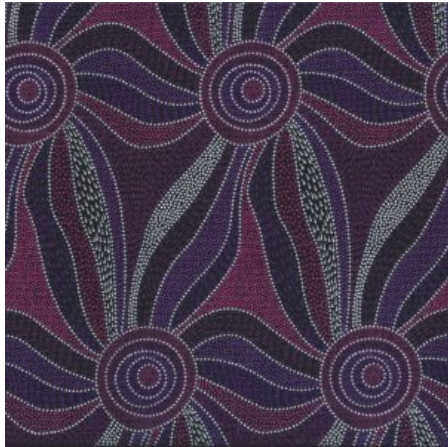

LADIES DANCING WITH WATER PAINTS PURPLE

Herkunft Australien
Material Baumwolle
Flächengewicht 130 g/m²
Breite 110 cm

Artikelnummer: AS155

Preis: 10,49 € / ½ lfm