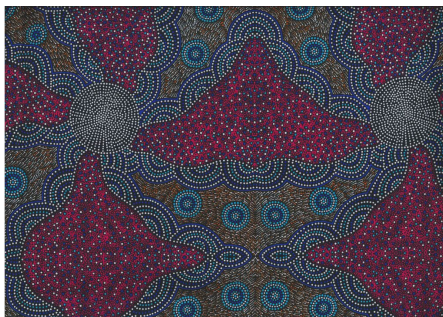

Artikelnummer: AS186

Preis: 10,49 € / ½ lfm

WILD TUCKER WHITE

Herkunft Australien
Material Baumwolle
Flächengewicht 130 g/m²
Breite 110 cm

Artikelnummer: AS185

Preis: 10,49 € / ½ lfm

KANGAROO IN THE FOREST BROWN

Herkunft Australien
Material Baumwolle
Flächengewicht 130 g/m²
Breite 110 cm

Artikelnummer: AS183
Preis: 10,49 € / ½ lfm

KANGAROO GRASS AND BUSH WATERHOLE RED

Herkunft Australien
Material Baumwolle
Flächengewicht 130 g/m²
Breite 110 cm

Artikelnummer: AS182
Preis: 10,49 € / ½ lfm

WILD BUSH FLOWERS BLACK

Herkunft Australien
Material Baumwolle
Flächengewicht 130 g/m²
Breite 110 cm

Artikelnummer: AS181
Preis: 10,49 € / ½ lfm

WOMEN'S BODY DREAMING BLUE