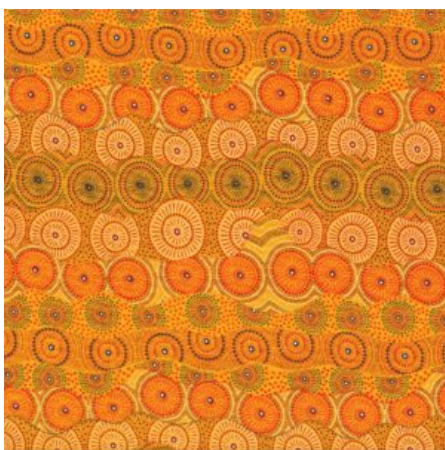

Artikelnummer: AS160

Preis: 10,49 € / ½ lfm

FALLEN LEAVES YELLOW

Herkunft Australien
Material Baumwolle
Flächengewicht 130 g/m²
Breite 110 cm

Artikelnummer: AS159

Preis: 10,49 € / ½ lfm

HOME COUNTRY GREEN

Herkunft Australien
Material Baumwolle
Flächengewicht 130 g/m²
Breite 110 cm

Artikelnummer: AS158

Preis: 10,49 € / ½ lfm

ALPARA SEED YELLOW

Herkunft Australien
Material Baumwolle
Flächengewicht 130 g/m²
Breite 110 cm

Artikelnummer: AS157

Preis: 10,49 € / ½ lfm

BUSH FLOWERS BLUE

Herkunft Australien
Material Baumwolle
Flächengewicht 130 g/m²
Breite 110 cm