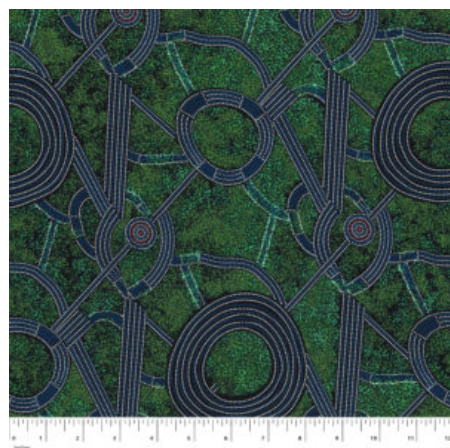

Artikelnummer: AS166
Preis: 10,49 € / ½ lfm

BUSH PLUM 2 EMERALD

Herkunft Australien
Material Baumwolle
Flächengewicht 130 g/m²
Breite 110 cm

Artikelnummer: AS165
Preis: 10,49 € / ½ lfm

SWEET POTATO YELLOW