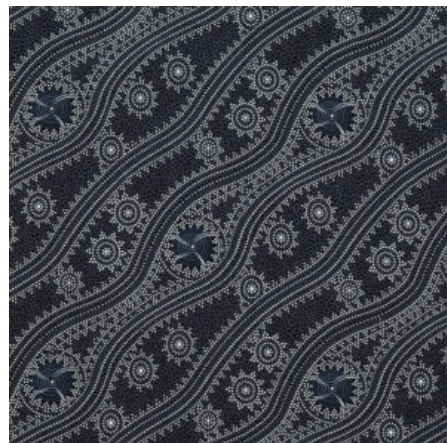

STARS IN THE SKY BLACK

Herkunft Australien
Material Baumwolle
Flächengewicht 130 g/m²
Breite 110 cm

Artikelnummer: AS169

Preis: 10,49 € / ½ lfm