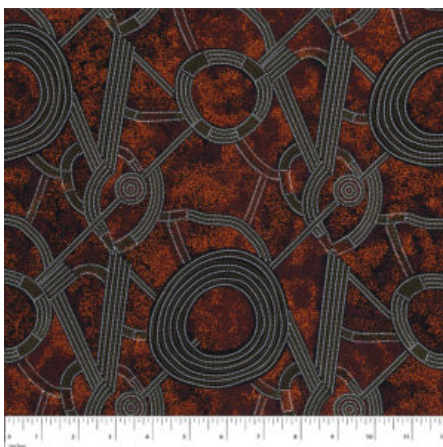

AUSTRALISCHER STOFF

BUSH CAMP YELLOW

Herkunft Australien
Material Baumwolle
Flächengewicht 130 g/m²
Breite 110 cm

Artikelnummer: AS190

Preis: 10,49 € / ½ lfm

BUSH PLUM 2 RED

Herkunft Australien
Material Baumwolle
Flächengewicht 130 g/m²
Breite 110 cm