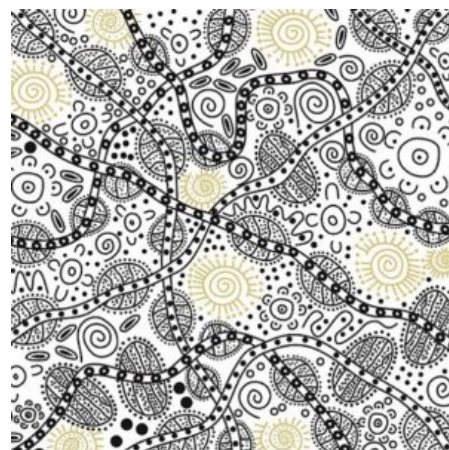

Herkunft Australien
Material Baumwolle
Flächengewicht 130 g/m²
Breite 110 cm

Artikelnummer: AS187

Preis: 10,49 € / ½ lfm

BUSH BERRY ECRU

Herkunft Australien
Material Baumwolle
Flächengewicht 130 g/m²
Breite 110 cm

Artikelnummer: AS186

Preis: 10,49 € / ½ lfm

WILD TUCKER WHITE

Herkunft Australien
Material Baumwolle
Flächengewicht 130 g/m²
Breite 110 cm

Artikelnummer: AS185

Preis: 10,49 € / ½ lfm

KANGAROO IN THE FOREST BROWN