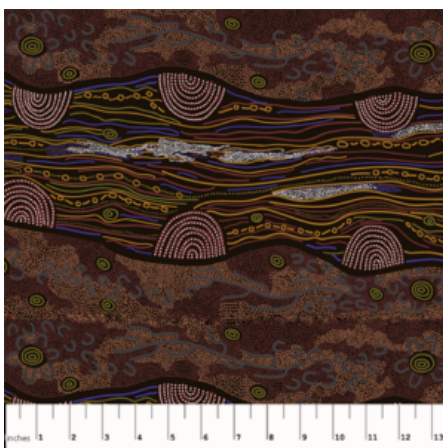

Artikelnummer: AS116

Preis: 13,49 € / ½ lfm

BAMBILLAH

Herkunft Australien
Material Baumwolle
Flächengewicht 130 g/m²
Breite 110 cm

Artikelnummer: AS115

Preis: 10,49 € / ½ lfm

SANDY CREEK RED

Herkunft Australien
Material Baumwolle
Flächengewicht 130 g/m²
Breite 110 cm