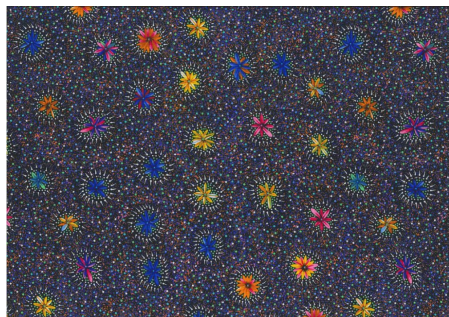

Artikelnummer: AS186

Preis: 10,49 € / ½ lfm

WILD TUCKER WHITE

Herkunft Australien
Material Baumwolle
Flächengewicht 130 g/m²
Breite 110 cm

Artikelnummer: AS185

Preis: 10,49 € / ½ lfm

KANGAROO IN THE FOREST BROWN

Herkunft Australien
Material Baumwolle
Flächengewicht 130 g/m²
Breite 110 cm

Artikelnummer: AS183
Preis: 10,49 € / ½ lfm

KANGAROO GRASS AND BUSH WATERHOLE RED

Herkunft Australien
Material Baumwolle
Flächengewicht 130 g/m²
Breite 110 cm