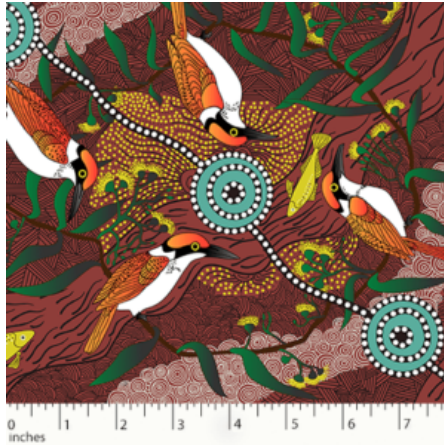

KINGFISHER CAMP RIVER RED

Herkunft Australien
Material Baumwolle
Flächengewicht 130 g/m²
Breite 110 cm

Artikelnummer: AS110

Preis: 10,49 € / ½ lfm