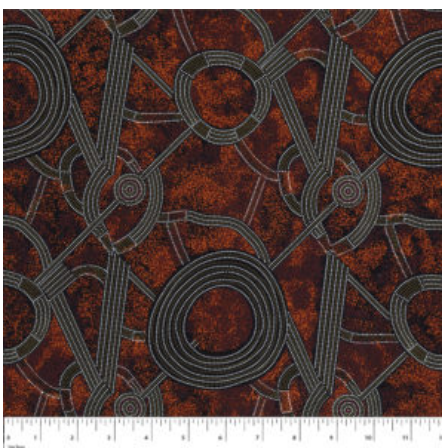

BUSH CAMP YELLOW

Herkunft Australien
Material Baumwolle
Flächengewicht 130 g/m²
Breite 110 cm

Artikelnummer: AS190

Preis: 10,49 € / ½ lfm

BUSH PLUM 2 RED

Herkunft Australien
Material Baumwolle
Flächengewicht 130 g/m²
Breite 110 cm