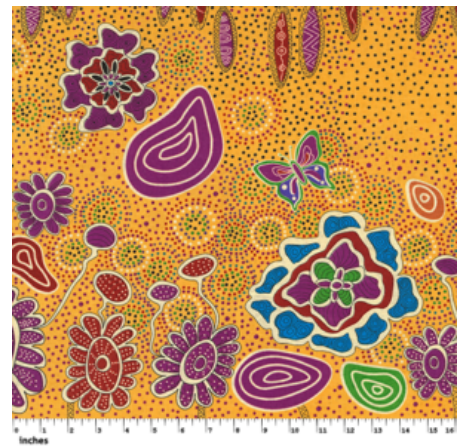

SUMMERTIME RAIN FOREST YELLOW - BIO BAUMWOLLSTOFF

Herkunft Australien
Flächengewicht 130 g/m²
Breite 110 cm
Material Bio-Baumwolle

Artikelnummer: AS112-BIO

Preis: 12,45 € / ½ lfm