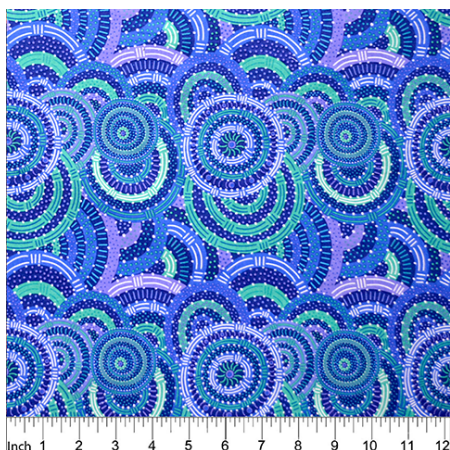

Herkunft Australien
Material Baumwolle
Flächengewicht 130 g/m²
Breite 110 cm

Artikelnummer: AS183
Preis: 10,49 € / ½ lfm

KANGAROO GRASS AND BUSH WATERHOLE RED

Herkunft Australien
Material Baumwolle
Flächengewicht 130 g/m²
Breite 110 cm

Artikelnummer: AS182
Preis: 10,49 € / ½ lfm

WILD BUSH FLOWERS BLACK

Herkunft Australien
Material Baumwolle
Flächengewicht 130 g/m²
Breite 110 cm

Artikelnummer: AS181
Preis: 10,49 € / ½ lfm

**WOMEN'S BODY
DREAMING BLUE**