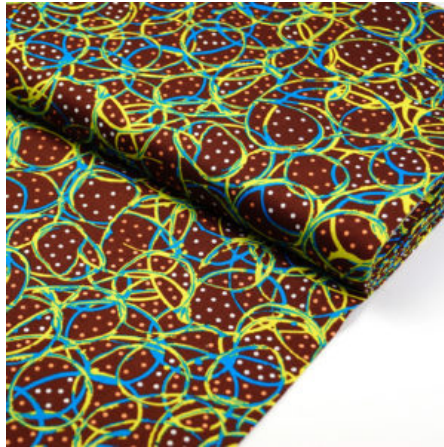

ROOTS & SEEDS BROWN

Herkunft Australien
Breite 110 cm
Flächengewicht 130 g/m²
Material Baumwolle

Artikelnummer: AS37

Preis: 10,49 € / ½ lfm