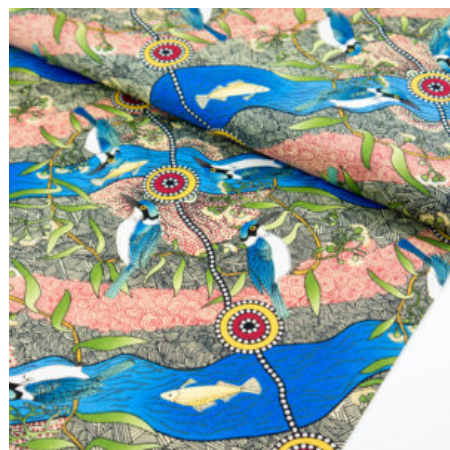

**KINGFISHER CAMP - BIO
BAUMWOLLSTOFF**

Herkunft Australien
Flächengewicht 130 g/m²
Breite 110 cm
Material Bio-Baumwolle

Artikelnummer: AS101-BIO
Preis: 12,45 € / ½ lfm