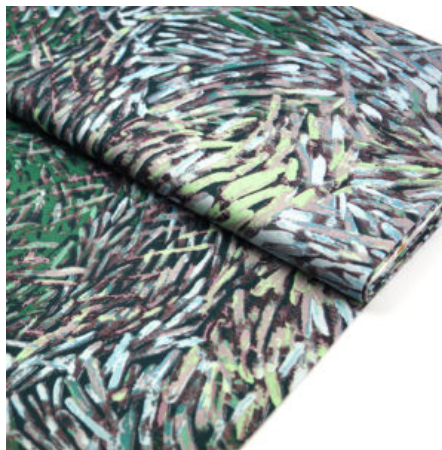

BUSH YAM X2 GREEN

Herkunft Australien
Flächengewicht 130 g/m²
Breite 110 cm
Material Baumwolle

Artikelnummer: AS05

Preis: 10,49 € / ½ lfm