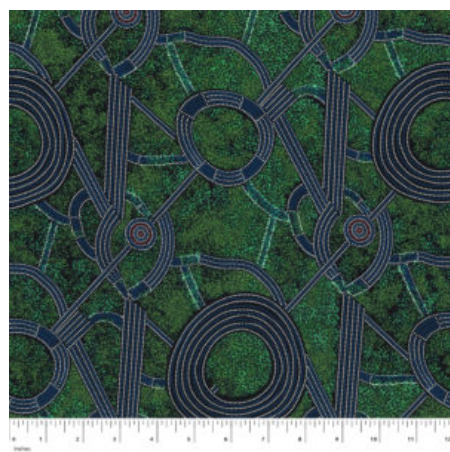

Artikelnummer: AS166

Preis: 10,49 € / ½ lfm

BUSH PLUM 2 EMERALD

Herkunft Australien
Material Baumwolle
Flächengewicht 130 g/m²
Breite 110 cm

Artikelnummer: AS165

Preis: 10,49 € / ½ lfm

SWEET POTATO YELLOW

Herkunft Australien
 Material Baumwolle
 Flächengewicht 130 g/m²
 Breite 110 cm