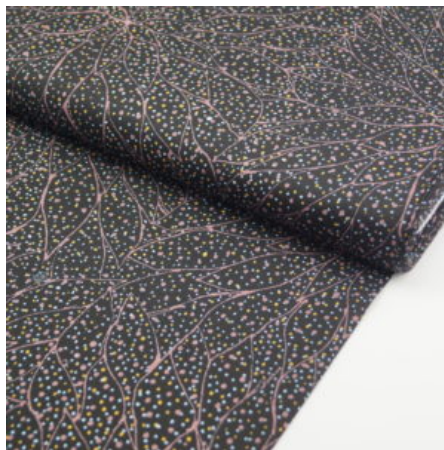

Artikelnummer: AS102-BIO

Preis: 12,45 € / ½ lfm

WATERHOLE BROWN

Flächengewicht 130 g/m²
Breite 110 cm
Material Baumwolle
Herkunft Australien

Artikelnummer: AS67

Preis: 10,49 € / ½ lfm

UNTITLED NEUTRAL

Flächengewicht 130 g/m²
Breite 110 cm
Material Baumwolle
Herkunft Australien

Artikelnummer: AS63

Preis: 10,49 € / ½ lfm

**THE FALLEN SEEDS
BLACK**

Flächengewicht 130 g/m²
Breite 110 cm
Material Baumwolle
Herkunft Australien

Artikelnummer: AS61

Preis: 10,49 € / ½ lfm

BROLGA LIFE BLUE