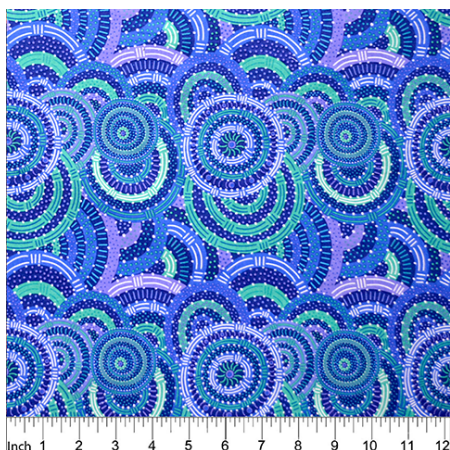

Artikelnummer: AS182

Preis: 10,49 € / ½ lfm

WILD BUSH FLOWERS BLACK

Herkunft Australien
Material Baumwolle
Flächengewicht 130 g/m²
Breite 110 cm

Artikelnummer: AS181

Preis: 10,49 € / ½ lfm

**WOMEN'S BODY
DREAMING BLUE**