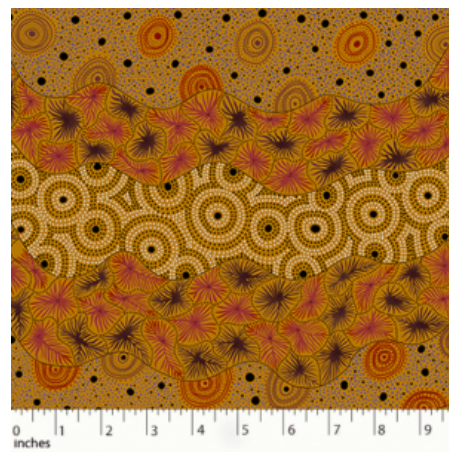

**DANCING FLOWERS BLACK**

Herkunft Australien  
Material Baumwolle  
Flächengewicht 130 g/m<sup>2</sup>  
Breite 110 cm

Artikelnummer: AS144  
Preis: 10,49 € / ½ lfm

**WOMEN'S BODY DREAMING MUSTARD**

Herkunft Australien  
Material Baumwolle  
Flächengewicht 130 g/m<sup>2</sup>  
Breite 110 cm

Artikelnummer: AS143  
Preis: 10,49 € / ½ lfm

**WILD SEED & WATERHOLE YELLOW**

Herkunft Australien  
Material Baumwolle  
Flächengewicht 130 g/m<sup>2</sup>  
Breite 110 cm

Artikelnummer: AS142  
Preis: 10,49 € / ½ lfm