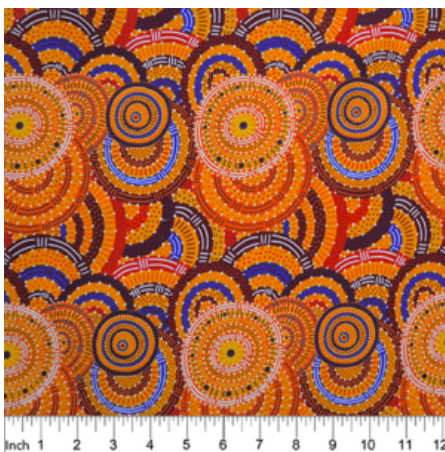

WOMEN'S BODY DREAMING MUSTARD

Herkunft Australien
Material Baumwolle
Flächengewicht 130 g/m²
Breite 110 cm

Artikelnummer: AS143
Preis: 10,49 € / ½ lfm