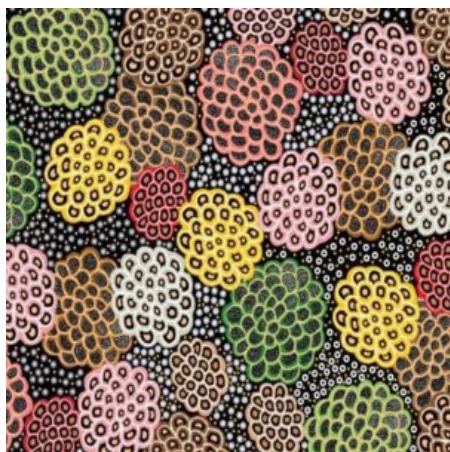

DANCING FLOWERS BLACK

Herkunft Australien
Material Baumwolle
Flächengewicht 130 g/m²
Breite 110 cm

Artikelnummer: AS144
Preis: 10,49 € / ½ lfm