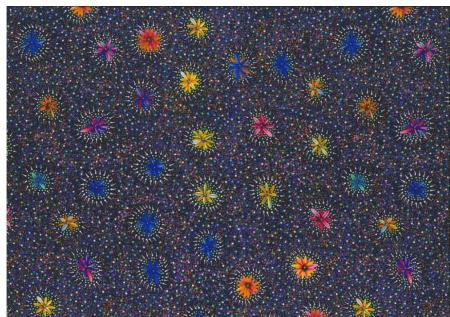

### BUSH BERRY ECRU

Herkunft Australien  
Material Baumwolle  
Flächengewicht 130 g/m<sup>2</sup>  
Breite 110 cm

Artikelnummer: AS186

Preis: 10,49 € / ½ lfm

### WILD TUCKER WHITE

Herkunft Australien  
Material Baumwolle  
Flächengewicht 130 g/m<sup>2</sup>  
Breite 110 cm

Artikelnummer: AS185

Preis: 10,49 € / ½ lfm

**KANGAROO IN THE FOREST BROWN**

Herkunft Australien  
Material Baumwolle  
Flächengewicht 130 g/m<sup>2</sup>  
Breite 110 cm