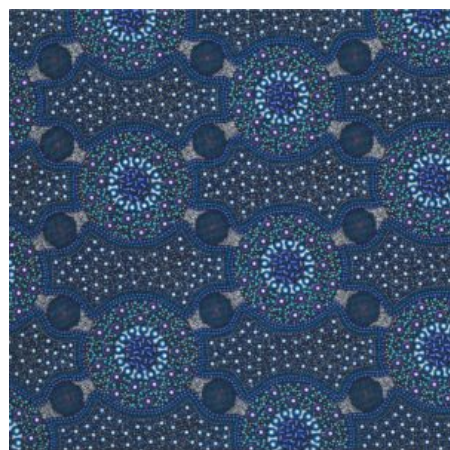

### ALPARA SEED YELLOW

Herkunft Australien  
Material Baumwolle  
Flächengewicht 130 g/m<sup>2</sup>  
Breite 110 cm

Artikelnummer: AS157  
Preis: 10,49 € / ½ lfm