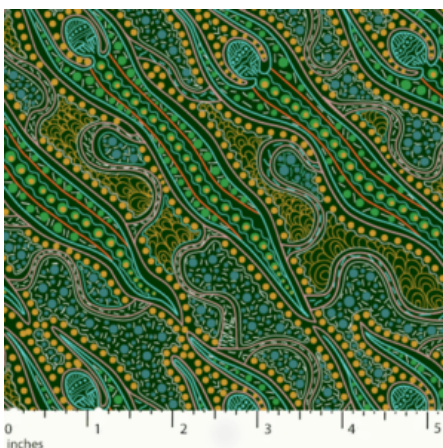

SPIRIT DREAMING GREEN

Herkunft Australien
Material Baumwolle
Flächengewicht 130 g/m²
Breite 110 cm

Artikelnummer: AS166
Preis: 10,49 € / ½ lfm