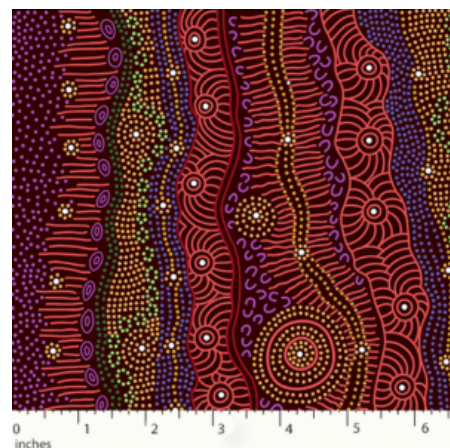

GATHERING BY THE CREEK BURGUNDY

Herkunft Australien
Material Baumwolle
Flächengewicht 130 g/m²
Breite 110 cm

Artikelnummer: AS148

Preis: 10,49 € / ½ lfm