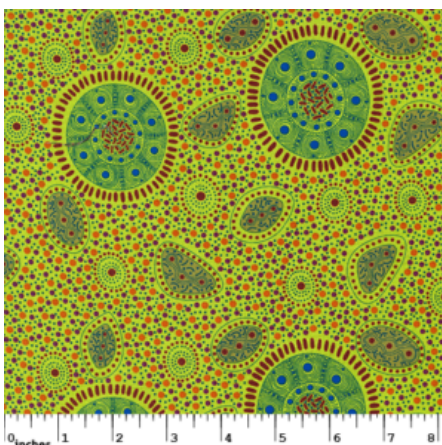

BUSH ONIONS & WILD FLOWERS GREEN

Herkunft Australien
Material Baumwolle
Flächengewicht 130 g/m²
Breite 110 cm

Artikelnummer: AS120

Preis: 10,49 € / ½ lfm