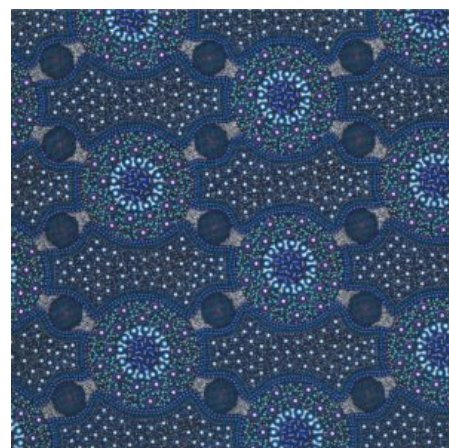

BUSH FLOWERS BLUE

Herkunft Australien
Material Baumwolle
Flächengewicht 130 g/m²
Breite 110 cm

Artikelnummer: AS156

Preis: 10,49 € / ½ lfm