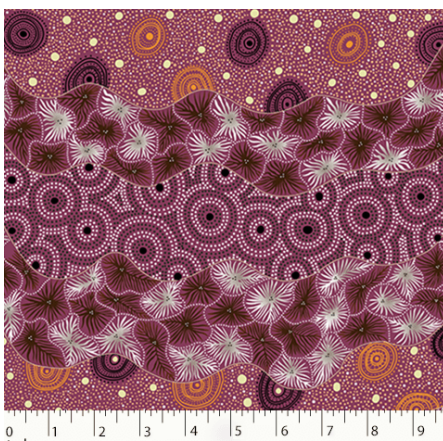

Herkunft Australien
Material Baumwolle
Flächengewicht 130 g/m²
Breite 110 cm

Artikelnummer: AS176
Preis: 10,49 € / ½ lfm

BUSH WORM BLUE

Herkunft Australien
Material Baumwolle
Flächengewicht 130 g/m²
Breite 110 cm

Artikelnummer: AS175
Preis: 10,49 € / ½ lfm

**BUSH TUCKER AFTER
RAIN IN NT BLUE**

Herkunft Australien
Material Baumwolle
Flächengewicht 130 g/m²
Breite 110 cm

Artikelnummer: AS174
Preis: 10,49 € / ½ lfm

BUSH PLUM GREEN

Herkunft Australien
Material Baumwolle
Flächengewicht 130 g/m²
Breite 110 cm

Artikelnummer: AS172

Preis: 10,49 € / ½ lfm

WILD SEED & WATERHOLE RED

Herkunft Australien
Material Baumwolle
Flächengewicht 130 g/m²
Breite 110 cm