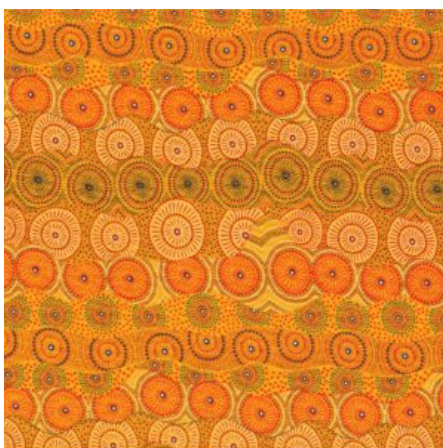

Artikelnummer: AS161

Preis: 10,49 € / ½ lfm

STELLA BLACK

Herkunft Australien
Material Baumwolle
Flächengewicht 130 g/m²
Breite 110 cm

Artikelnummer: AS160

Preis: 10,49 € / ½ lfm

FALLEN LEAVES YELLOW

Herkunft Australien
Material Baumwolle
Flächengewicht 130 g/m²
Breite 110 cm

Artikelnummer: AS159

Preis: 10,49 € / ½ lfm

HOME COUNTRY GREEN

Herkunft Australien
Material Baumwolle
Flächengewicht 130 g/m²
Breite 110 cm

Artikelnummer: AS158

Preis: 10,49 € / ½ lfm

ALPARA SEED YELLOW

Herkunft Australien
Material Baumwolle
Flächengewicht 130 g/m²
Breite 110 cm