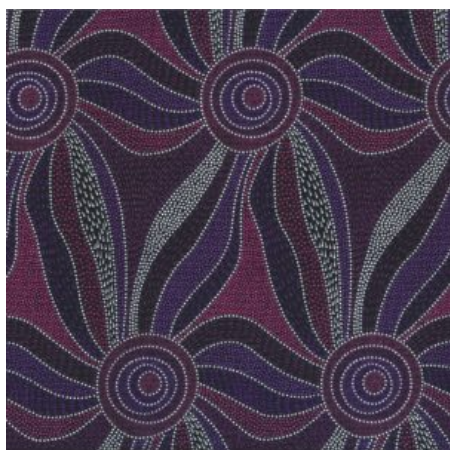

Artikelnummer: AS157

Preis: 10,49 € / ½ lfm

BUSH FLOWERS BLUE

Herkunft Australien
Material Baumwolle
Flächengewicht 130 g/m²
Breite 110 cm

Artikelnummer: AS156

Preis: 10,49 € / ½ lfm

LADIES DANCING WITH WATER PAINTS PURPLE