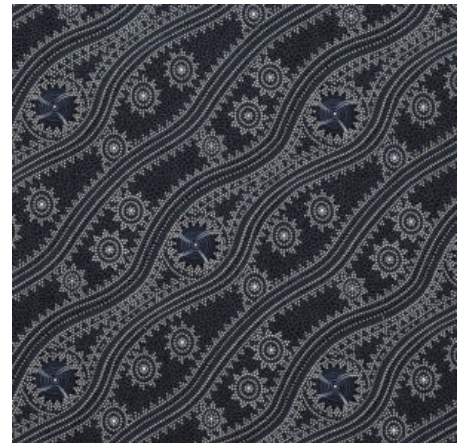

**Artikelnummer:** AS172

**Preis:** 10,49 € / ½ lfm

**WILD SEED &  
WATERHOLE RED**

Herkunft Australien  
Material Baumwolle  
Flächengewicht 130 g/m<sup>2</sup>  
Breite 110 cm

**Artikelnummer:** AS170

**Preis:** 10,49 € / ½ lfm