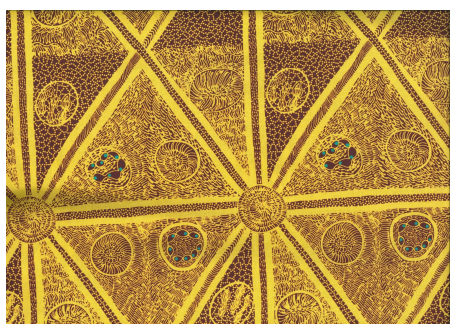

Herkunft Australien  
Material Baumwolle  
Flächengewicht 130 g/m<sup>2</sup>  
Breite 110 cm

**Artikelnummer:** AS168  
**Preis:** 10,49 € / ½ lfm

**SPIRIT DREAMING GREEN**

Herkunft Australien  
Material Baumwolle  
Flächengewicht 130 g/m<sup>2</sup>  
Breite 110 cm

**Artikelnummer:** AS166  
**Preis:** 10,49 € / ½ lfm

**BUSH PLUM 2 EMERALD**

Herkunft Australien  
Material Baumwolle  
Flächengewicht 130 g/m<sup>2</sup>  
Breite 110 cm

**Artikelnummer:** AS165  
**Preis:** 10,49 € / ½ lfm