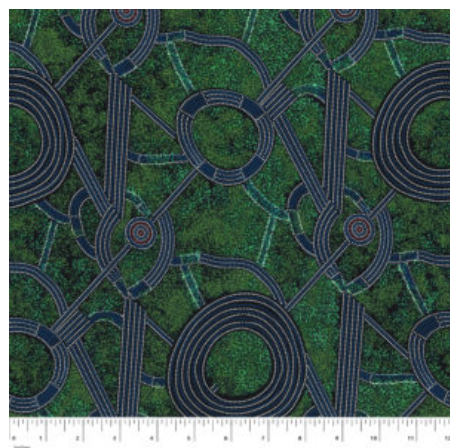

BUSH PLUM 2 EMERALD

Herkunft Australien
Material Baumwolle
Flächengewicht 130 g/m²
Breite 110 cm

Artikelnummer: AS165
Preis: 10,49 € / ½ lfm