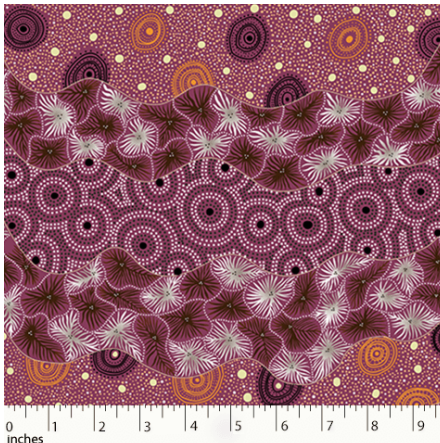

**Artikelnummer:** AS176

**Preis:** 10,49 € / ½ lfm

**BUSH WORM BLUE**

Herkunft Australien  
Material Baumwolle  
Flächengewicht 130 g/m<sup>2</sup>  
Breite 110 cm

**Artikelnummer:** AS175

**Preis:** 10,49 € / ½ lfm

**BUSH TUCKER AFTER RAIN IN NT BLUE**

Herkunft Australien  
Material Baumwolle  
Flächengewicht 130 g/m<sup>2</sup>  
Breite 110 cm

**Artikelnummer:** AS174

**Preis:** 10,49 € / ½ lfm

**BUSH PLUM GREEN**

Herkunft Australien  
Material Baumwolle  
Flächengewicht 130 g/m<sup>2</sup>  
Breite 110 cm

**Artikelnummer:** AS172

**Preis:** 10,49 € / ½ lfm

**WILD SEED &  
WATERHOLE RED**

Herkunft Australien  
Material Baumwolle  
Flächengewicht 130 g/m<sup>2</sup>  
Breite 110 cm

**Artikelnummer:** AS170

**Preis:** 10,49 € / ½ lfm