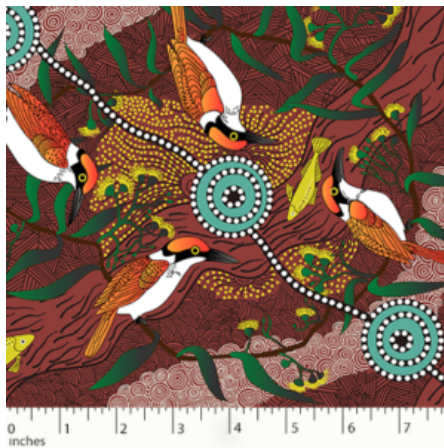

### WOMEN'S BUSINESS GOLD

Herkunft Australien  
Material Baumwolle  
Flächengewicht 130 g/m<sup>2</sup>  
Breite 110 cm

Artikelnummer: AS111

Preis: 10,49 € / ½ lfm