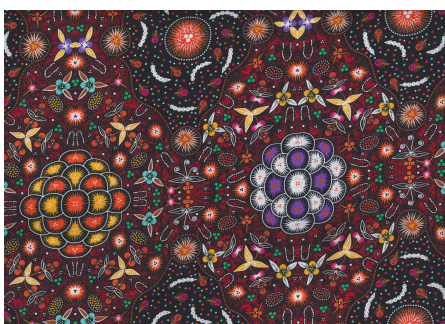

**Artikelnummer:** AS166  
**Preis:** 10,49 € / ½ lfm

**BUSH PLUM 2 EMERALD**

Herkunft Australien  
Material Baumwolle  
Flächengewicht 130 g/m<sup>2</sup>  
Breite 110 cm

**Artikelnummer:** AS165  
**Preis:** 10,49 € / ½ lfm

**SWEET POTATO YELLOW**

Herkunft Australien  
Material Baumwolle  
Flächengewicht 130 g/m<sup>2</sup>  
Breite 110 cm

**Artikelnummer:** AS164  
**Preis:** 10,49 € / ½ lfm

**BUSH LEMON RED**

Herkunft Australien  
Material Baumwolle  
Flächengewicht 130 g/m<sup>2</sup>  
Breite 110 cm