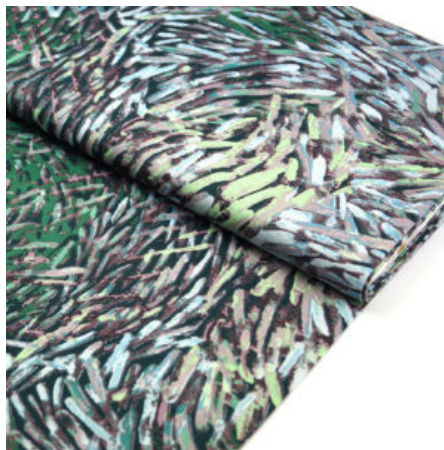

BUSH YAM X2 GREEN

Herkunft Australien
Flächengewicht 130 g/m²
Breite 110 cm
Material Baumwolle

Artikelnummer: AS05

Preis: 10,49 € / ½ lfm