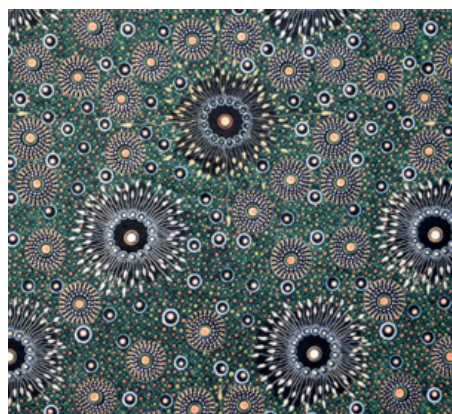

Artikelnummer: AS189

Preis: 10,49 € / ½ lfm

DESERT FLORA PURPLE

Herkunft Australien
Material Baumwolle
Flächengewicht 130 g/m²
Breite 110 cm

Artikelnummer: AS188

Preis: 10,49 € / ½ lfm

ONION DREAMING FOREST GREEN