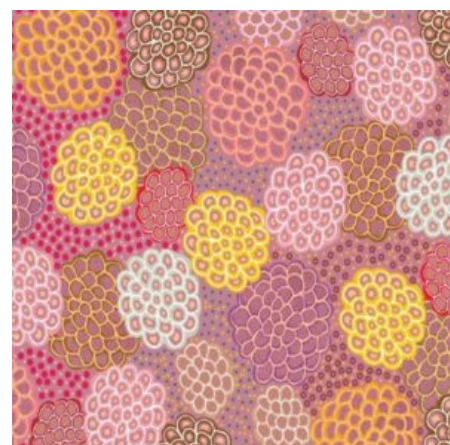

DANCING FLOWERS PINK

Herkunft Australien
Material Baumwolle
Flächengewicht 130 g/m²
Breite 110 cm

Artikelnummer: AS135

Preis: 10,49 € / ½ lfm