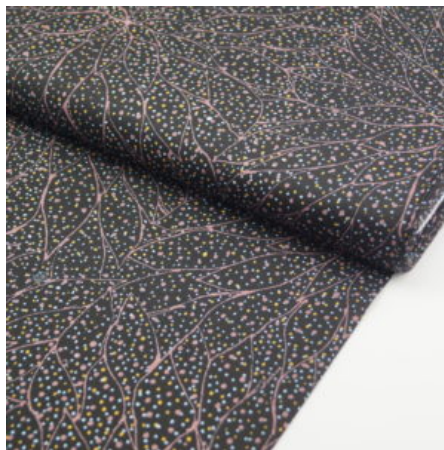

WATERHOLE BROWN

Flächengewicht 130 g/m²
Breite 110 cm
Material Baumwolle
Herkunft Australien

Artikelnummer: AS67

Preis: 10,49 € / ½ lfm

UNTITLED NEUTRAL

Flächengewicht 130 g/m²
Breite 110 cm
Material Baumwolle
Herkunft Australien

Artikelnummer: AS63

Preis: 10,49 € / ½ lfm

**THE FALLEN SEEDS
BLACK**

Flächengewicht 130 g/m²
Breite 110 cm
Material Baumwolle
Herkunft Australien

Artikelnummer: AS61

Preis: 10,49 € / ½ lfm

BROLGA LIFE BLUE