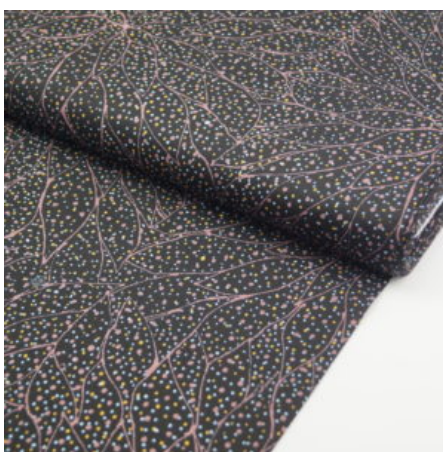

Artikelnummer: AS102-BIO
Preis: 12,45 € / ½ lfm

WATERHOLE BROWN

Flächengewicht 130 g/m²
Breite 110 cm
Material Baumwolle
Herkunft Australien

Artikelnummer: AS67
Preis: 10,49 € / ½ lfm

UNTITLED NEUTRAL

Flächengewicht 130 g/m²
Breite 110 cm
Material Baumwolle
Herkunft Australien

Artikelnummer: AS63
Preis: 10,49 € / ½ lfm

**THE FALLEN SEEDS
BLACK**

Flächengewicht 130 g/m²
Breite 110 cm
Material Baumwolle
Herkunft Australien

Artikelnummer: AS61
Preis: 10,49 € / ½ lfm

BROLGA LIFE BLUE