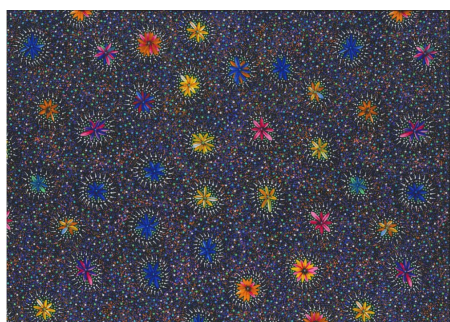

Herkunft Australien
Material Baumwolle
Flächengewicht 130 g/m²
Breite 110 cm

Artikelnummer: AS186
Preis: 10,49 € / ½ lfm

WILD TUCKER WHITE

Herkunft Australien
Material Baumwolle
Flächengewicht 130 g/m²
Breite 110 cm

Artikelnummer: AS185
Preis: 10,49 € / ½ lfm

KANGAROO IN THE FOREST BROWN

Herkunft Australien
Material Baumwolle
Flächengewicht 130 g/m²
Breite 110 cm

Artikelnummer: AS183
Preis: 10,49 € / ½ lfm

KANGAROO GRASS AND BUSH WATERHOLE RED