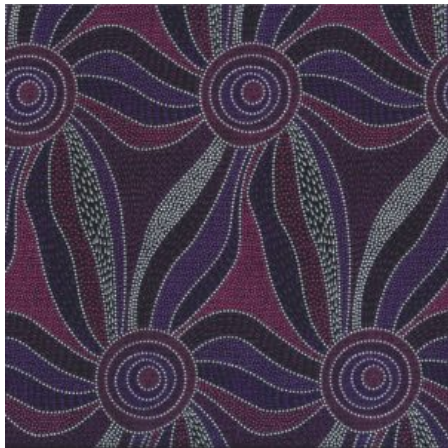

Artikelnummer: AS157

Preis: 10,49 € / ½ lfm

BUSH FLOWERS BLUE

Herkunft Australien
Material Baumwolle
Flächengewicht 130 g/m²
Breite 110 cm

Artikelnummer: AS156

Preis: 10,49 € / ½ lfm

LADIES DANCING WITH WATER PAINTS PURPLE