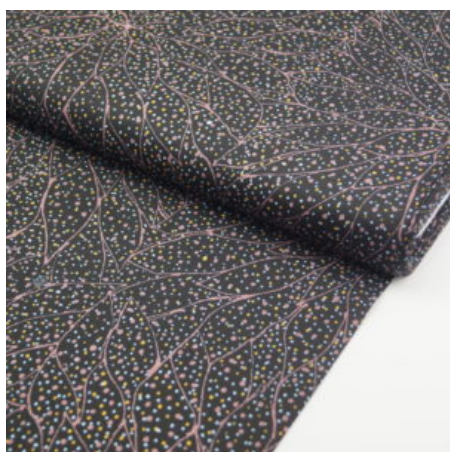

Artikelnummer: AS102-BIO
Preis: 12,45 € / ½ lfm

WATERHOLE BROWN

Flächengewicht 130 g/m²
Breite 110 cm
Material Baumwolle
Herkunft Australien

Artikelnummer: AS67
Preis: 10,49 € / ½ lfm

UNTITLED NEUTRAL

Flächengewicht 130 g/m²
Breite 110 cm
Material Baumwolle
Herkunft Australien

Artikelnummer: AS63
Preis: 10,49 € / ½ lfm

**THE FALLEN SEEDS
BLACK**

Flächengewicht 130 g/m²
Breite 110 cm
Material Baumwolle
Herkunft Australien

Artikelnummer: AS61
Preis: 10,49 € / ½ lfm

BROLGA LIFE BLUE