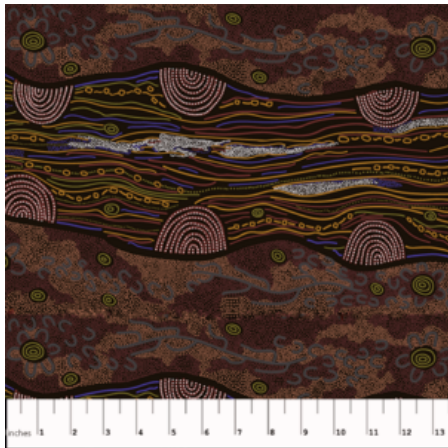

SANDY CREEK RED

Herkunft Australien
Material Baumwolle
Flächengewicht 130 g/m²
Breite 110 cm

Artikelnummer: AS114

Preis: 10,49 € / ½ lfm