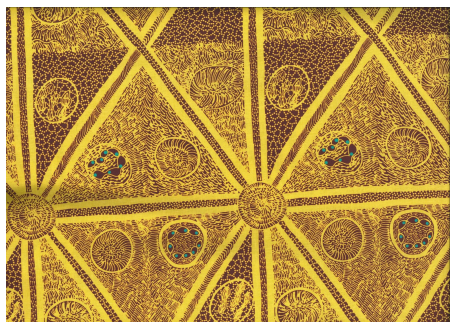

Artikelnummer: AS166

Preis: 10,49 € / ½ lfm

BUSH PLUM 2 EMERALD

Herkunft Australien
Material Baumwolle
Flächengewicht 130 g/m²
Breite 110 cm

Artikelnummer: AS165

Preis: 10,49 € / ½ lfm

SWEET POTATO YELLOW

Herkunft Australien
Material Baumwolle
Flächengewicht 130 g/m²
Breite 110 cm