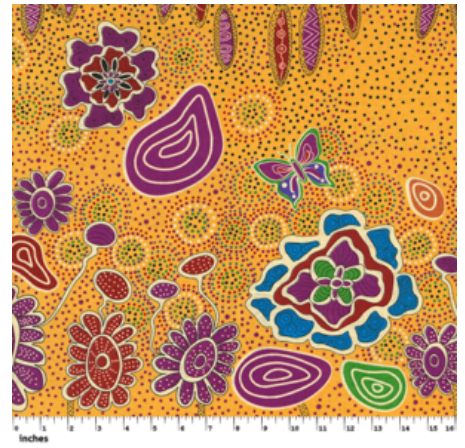

SUMMERTIME RAIN FOREST YELLOW - BIO BAUMWOLLSTOFF

Herkunft Australien
Flächengewicht 130 g/m²
Breite 110 cm
Material Bio-Baumwolle

Artikelnummer: AS112-BIO

Preis: 12,45 € / ½ lfm