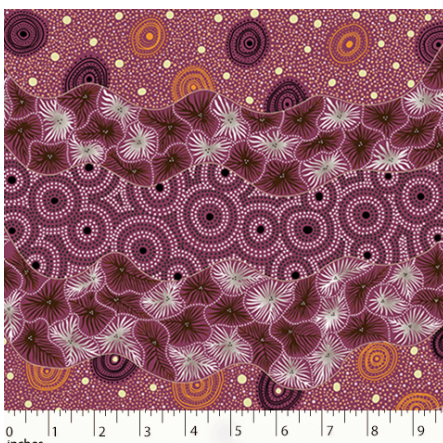

Artikelnummer: AS177
Preis: 10,49 € / ½ lfm

DROPPING SEEDS BLACK

Herkunft Australien
Material Baumwolle
Flächengewicht 130 g/m²
Breite 110 cm

Artikelnummer: AS176
Preis: 10,49 € / ½ lfm

BUSH WORM BLUE

Herkunft Australien
Material Baumwolle
Flächengewicht 130 g/m²
Breite 110 cm

Artikelnummer: AS175
Preis: 10,49 € / ½ lfm

**BUSH TUCKER AFTER
RAIN IN NT BLUE**

Herkunft Australien
Material Baumwolle
Flächengewicht 130 g/m²
Breite 110 cm

Artikelnummer: AS174
Preis: 10,49 € / ½ lfm

BUSH PLUM GREEN

Herkunft Australien
Material Baumwolle
Flächengewicht 130 g/m²
Breite 110 cm

Artikelnummer: AS172

Preis: 10,49 € / ½ lfm

WILD SEED & WATERHOLE RED

Herkunft Australien
Material Baumwolle
Flächengewicht 130 g/m²
Breite 110 cm