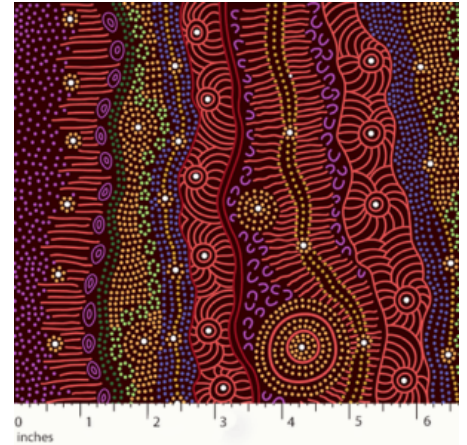

GATHERING BY THE CREEK BURGUNDY

Herkunft Australien
Material Baumwolle
Flächengewicht 130 g/m²
Breite 110 cm

Artikelnummer: AS148

Preis: 10,49 € / ½ lfm