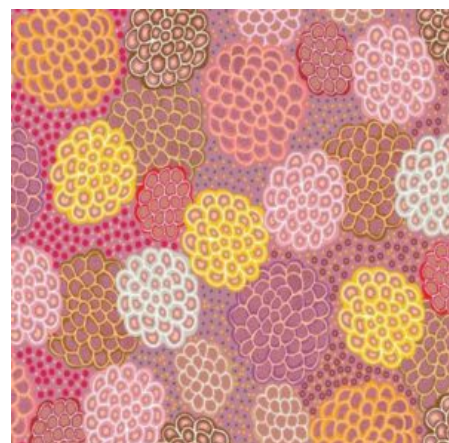

DANCING FLOWERS PINK

Herkunft Australien
Material Baumwolle
Flächengewicht 130 g/m²
Breite 110 cm

Artikelnummer: AS135
Preis: 10,49 € / ½ lfm