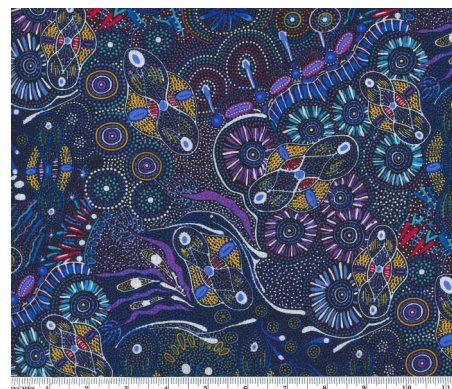

**BUSH TUCKER AFTER
RAIN IN NT BLUE**

Herkunft Australien
Material Baumwolle
Flächengewicht 130 g/m²
Breite 110 cm

Artikelnummer: AS174
Preis: 10,49 € / ½ lfm