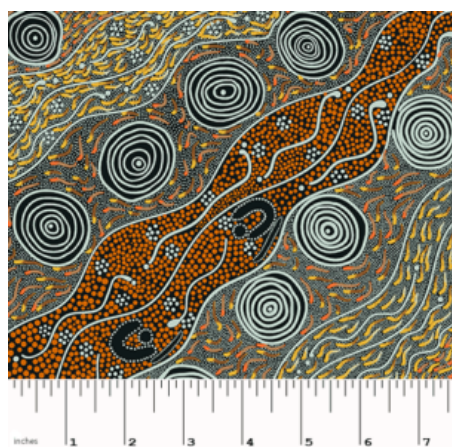

BUSH CAMP YELLOW

Herkunft Australien
Material Baumwolle
Flächengewicht 130 g/m²
Breite 110 cm

Artikelnummer: AS190

Preis: 10,49 € / ½ lfm