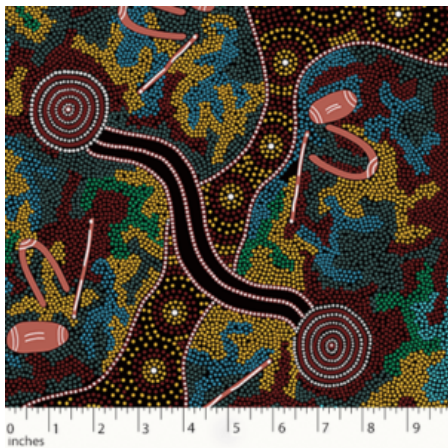

Artikelnummer: AS149

Preis: 10,49 € / ½ lfm

GATHERING BY THE CREEK BURGUNDY

Herkunft Australien
Material Baumwolle
Flächengewicht 130 g/m²
Breite 110 cm

Artikelnummer: AS148

Preis: 10,49 € / ½ lfm

WOMEN DANCING FOR RAIN RED