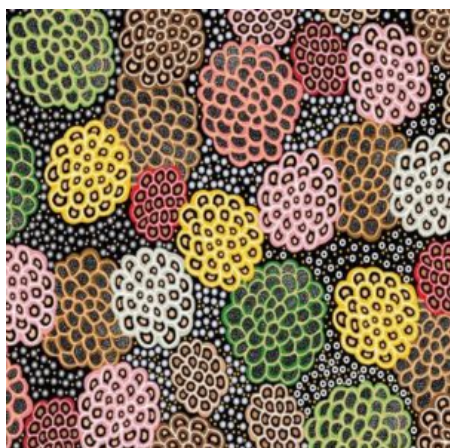

Artikelnummer: AS146

Preis: 10,49 € / ½ lfm

WRENS & EUCALYPTUS MAUVE

Herkunft Australien
Material Baumwolle
Flächengewicht 130 g/m²
Breite 110 cm

Artikelnummer: AS145

Preis: 10,49 € / ½ lfm

**DANCING FLOWERS
BLACK**