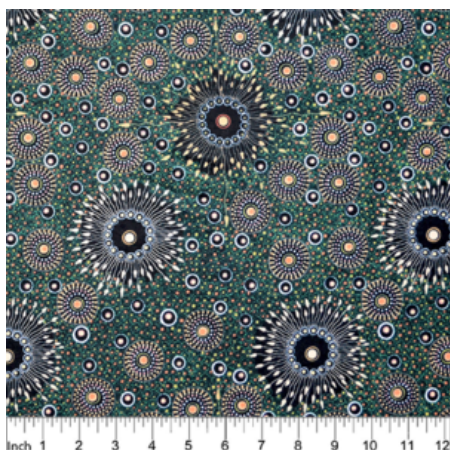

ONION DREAMING FOREST GREEN

Herkunft Australien
Material Baumwolle
Flächengewicht 130 g/m²
Breite 110 cm

Artikelnummer: AS187
Preis: 10,49 € / ½ lfm