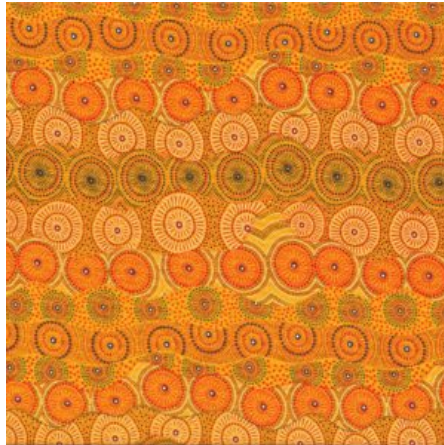

Artikelnummer: AS161

Preis: 10,49 € / ½ lfm

STELLA BLACK

Herkunft Australien
Material Baumwolle
Flächengewicht 130 g/m²
Breite 110 cm

Artikelnummer: AS160

Preis: 10,49 € / ½ lfm

FALLEN LEAVES YELLOW

Herkunft Australien
Material Baumwolle
Flächengewicht 130 g/m²
Breite 110 cm

Artikelnummer: AS159

Preis: 10,49 € / ½ lfm

HOME COUNTRY GREEN

Herkunft Australien
Material Baumwolle
Flächengewicht 130 g/m²
Breite 110 cm

Artikelnummer: AS158

Preis: 10,49 € / ½ lfm

ALPARA SEED YELLOW

Herkunft Australien
Material Baumwolle
Flächengewicht 130 g/m²
Breite 110 cm