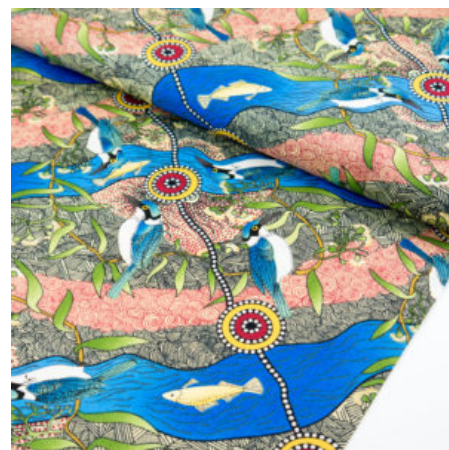

KINGFISHER CAMP - BIO BAUMWOLLSTOFF

Herkunft Australien
Flächengewicht 130 g/m²
Breite 110 cm
Material Bio-Baumwolle

Artikelnummer: AS101-BIO
Preis: 12,45 € / ½ lfm