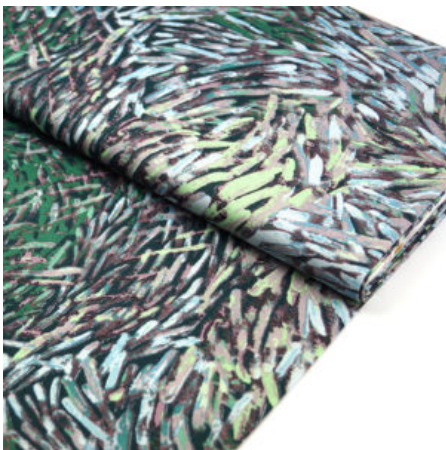

BUSH YAM X2 GREEN

Herkunft Australien
Flächengewicht 130 g/m²
Breite 110 cm
Material Baumwolle

Artikelnummer: AS05

Preis: 10,49 € / ½ lfm