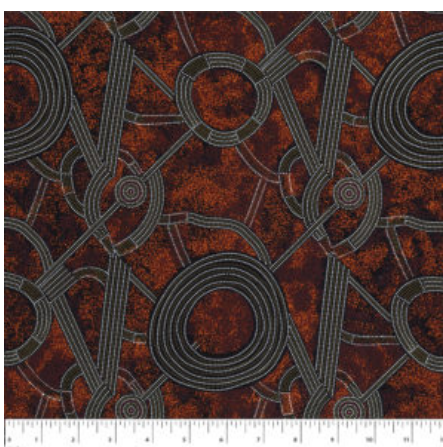

BUSH PLUM 2 RED

Herkunft Australien
Material Baumwolle
Flächengewicht 130 g/m²
Breite 110 cm

Artikelnummer: AS189

Preis: 10,49 € / ½ lfm