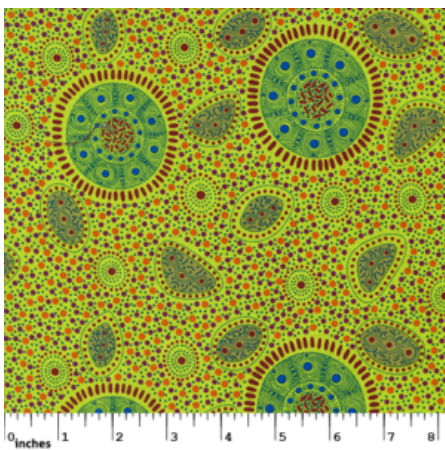

BUSH ONIONS & WILD FLOWERS GREEN

Herkunft Australien
Material Baumwolle
Flächengewicht 130 g/m²
Breite 110 cm

Artikelnummer: AS120

Preis: 10,49 € / ½ lfm