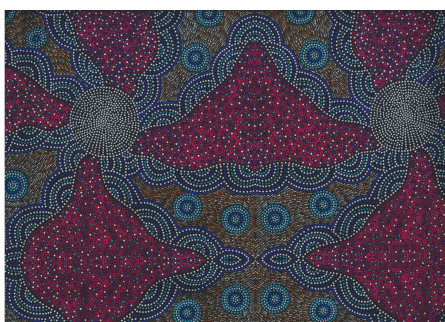

Herkunft Australien
Material Baumwolle
Flächengewicht 130 g/m²
Breite 110 cm

Artikelnummer: AS186
Preis: 10,49 € / ½ lfm

WILD TUCKER WHITE

Herkunft Australien
Material Baumwolle
Flächengewicht 130 g/m²
Breite 110 cm

Artikelnummer: AS185
Preis: 10,49 € / ½ lfm

KANGAROO IN THE FOREST BROWN

Herkunft Australien
Material Baumwolle
Flächengewicht 130 g/m²
Breite 110 cm

Artikelnummer: AS183
Preis: 10,49 € / ½ lfm

KANGAROO GRASS AND BUSH WATERHOLE RED