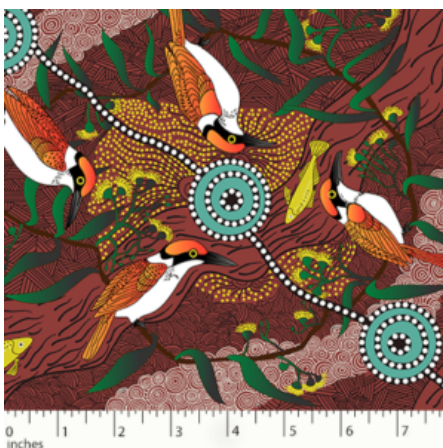

KINGFISHER CAMP RIVER RED

Herkunft Australien
Material Baumwolle
Flächengewicht 130 g/m²
Breite 110 cm

Artikelnummer: AS110
Preis: 10,49 € / ½ lfm