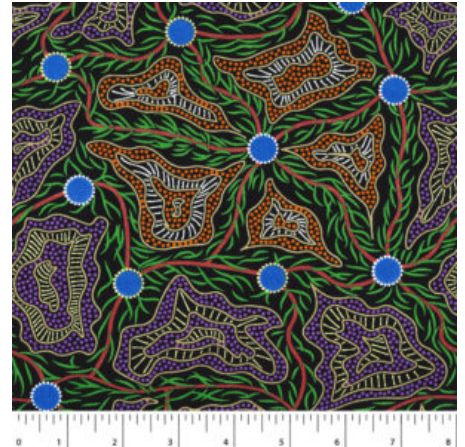

Artikelnummer: AS124

Preis: 10,49 € / ½ lfm

BUSH BERRY ASH

Herkunft Australien
Material Baumwolle
Flächengewicht 130 g/m²
Breite 110 cm

Artikelnummer: AS123

Preis: 10,49 € / ½ lfm

WOMEN'S BODY PAINTING ORANGE