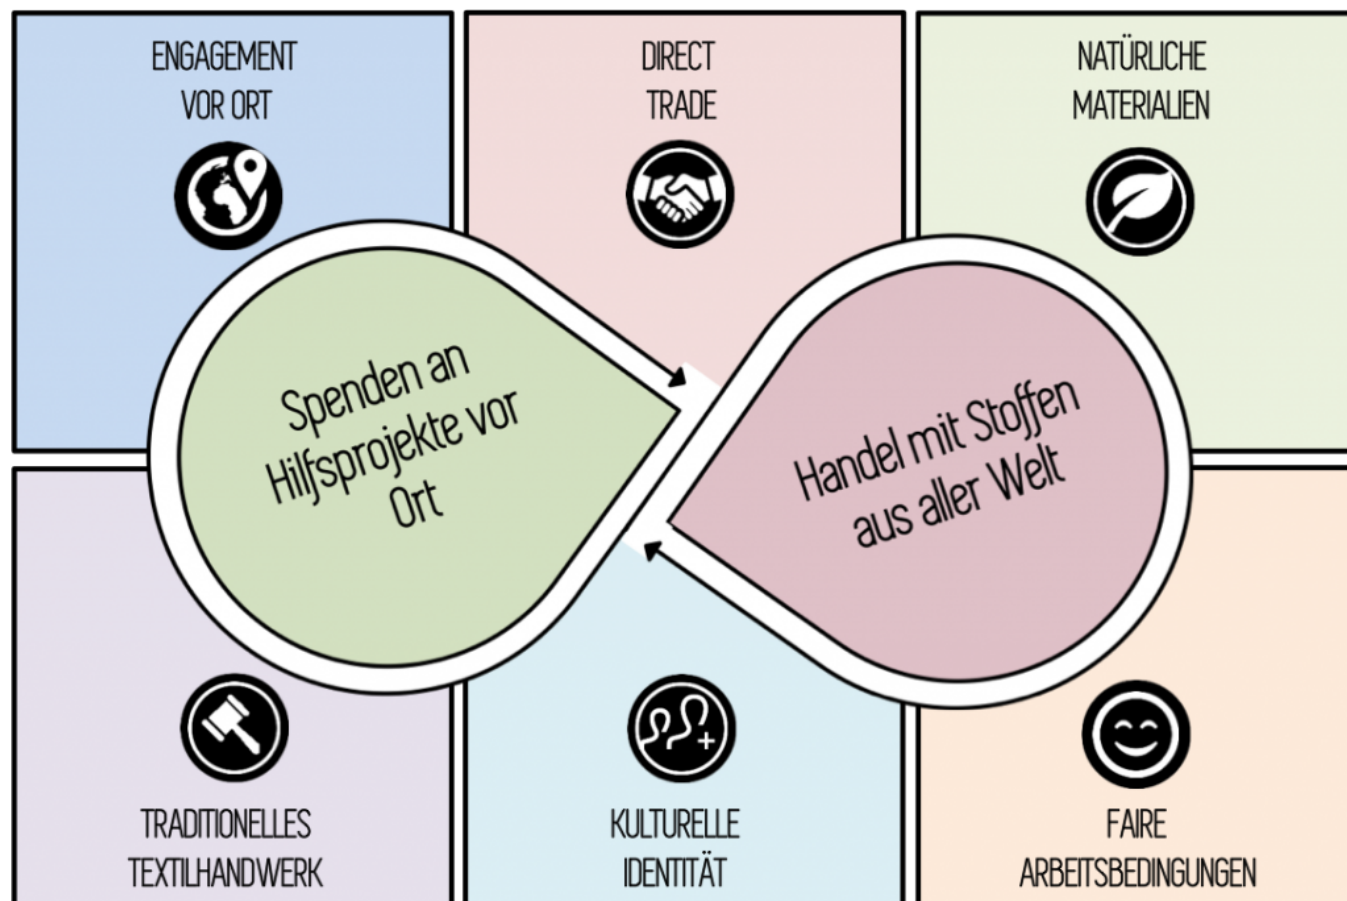

Wir sind der Versandhandel mit sozialem Gewissen – und einer großen Auswahl an einzigartigen Stoffen aus der ganzen Welt. Das Beste: min. 1,00 € je verkauften Laufmeter Stoff, fließen unmittelbar in Hilfsprojekte. Wir arbeiten mit kleinen und mittleren Textilproduzenten z.B. aus Ghana, Togo, Südafrika, Nepal, Australien, Malaysia oder Indien zusammen. Mit unserem Handel fördern wir traditionelles Handwerk, treten für kulturelle Vielfalt ein und stellen ökologische und soziale Prozesse sicher. Jeder Stoff ist ab 0,5 Metern erhältlich.

TRUE STORY

Wir wollen die Wertschöpfung unserer einzigartigen Stoffe von ihrer Produktion bis zur Auslieferung an unsere Kunden transparent gestalten und bestmöglich die verschiedenen Facetten der Nachhaltigkeit erfüllen. Nachhaltigkeit bedeutet für uns (eigene) Prozesse umweltfreundlich zu gestalten, ökologisch unbedenkliche Rohstoffe und Materialien zu verwenden sowie zu gerechten Arbeitsbedingungen und fairen Löhnen für die Mitarbeiter unserer Lieferanten beizutragen.

Weiteführende Informationen findest Du unter: www.truefabrics.de/true-story/