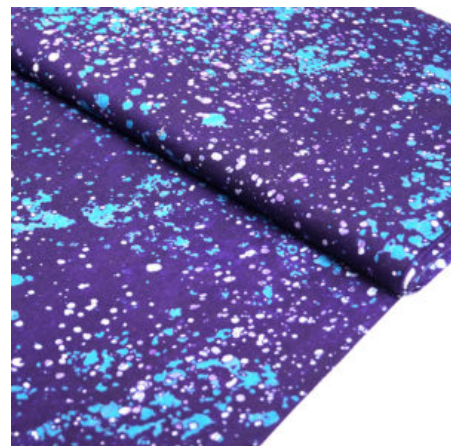

COLOR STAINS BLUE

Flächengewicht 126 g/m²
Breite 115 cm
Material Baumwolle
Herkunft Afrika, Togo

Artikelnummer: TS05

Preis: 12,49 € / ½ lfm