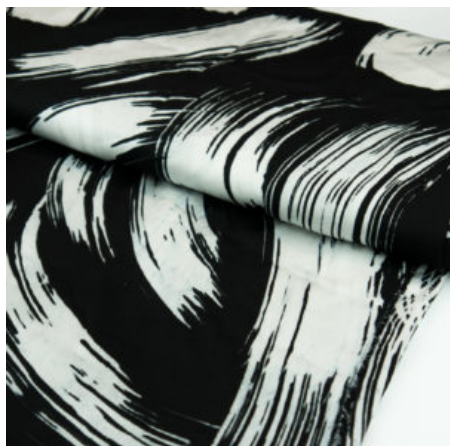

**SEIDE BAUMWOLLSTOFF
- BLACK BRUSH**

Herkunft Malaysia
Flächengewicht 115 g/m²
Breite 134 cm
Material Baumwolle, Seide

Artikelnummer: MA204

Preis: 15,49 € / ½ lfm