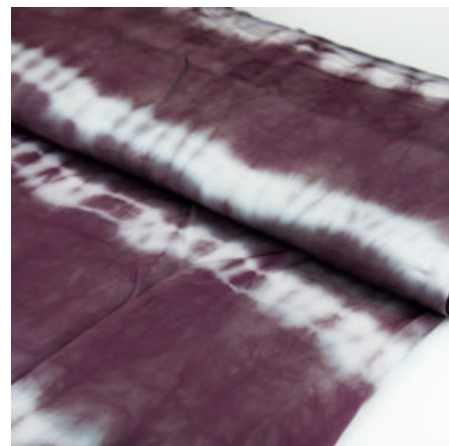

Artikelnummer: MA204

Preis: 15,49 € / ½ lfm

**SEIDE BAUMWOLLSTOFF
- MANGOSTEEN**

Herkunft Malaysia
Flächengewicht 115 g/m²
Breite 134 cm
Material Baumwolle, Seide

Artikelnummer: MA201

Preis: 15,49 € / ½ lfm