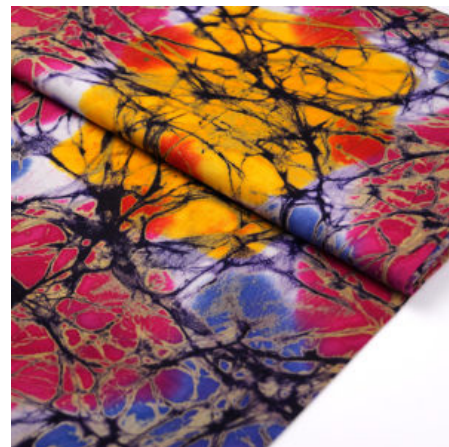

Artikelnummer: TS09

Preis: 12,49 € / ½ lfm

CRUSHED GREEN

Herkunft Afrika, Togo
Flächengewicht 126 g/m²
Material Baumwolle
Breite 115 cm

Artikelnummer: TS11

Preis: 13,99 € / ½ lfm

CRUSHED RAINBOW

Herkunft Afrika, Togo
Flächengewicht 126 g/m²
Breite 115 cm
Material Baumwolle