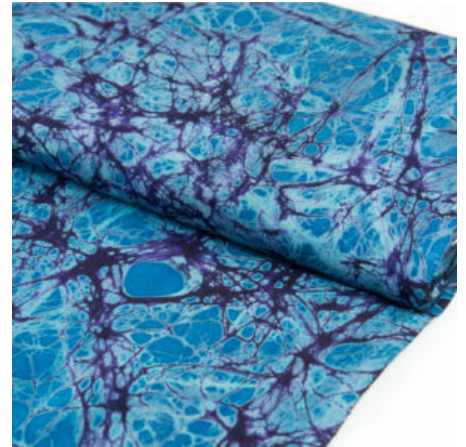

Artikelnummer: TS45

Preis: 13,99 € / ½ lfm

CRUSHED PURPLE & BLACK

Herkunft Afrika, Togo
Flächengewicht 126 g/m²
Breite 115 cm
Material Baumwolle

Artikelnummer: TS44

Preis: 13,99 € / ½ lfm

CRUSHED DARK BLUE

Herkunft Afrika, Togo
Flächengewicht 126 g/m²
Breite 115 cm
Material Baumwolle

Artikelnummer: TS43

Preis: 13,99 € / ½ lfm

AFRICAN SAFARI BROWN - BIO BAUMWOLLSTOFF

Flächengewicht 134 g/m²
Breite 128 cm
Material Bio-Baumwolle
Herkunft Afrika, Togo

Artikelnummer: TS41-BIO

Preis: 13,99 € / ½ lfm