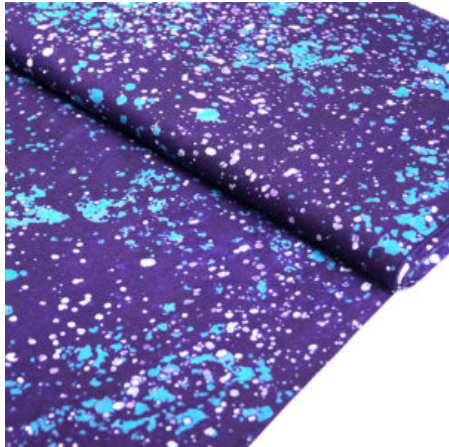

COLOR STAINS BLUE

Flächengewicht 126 g/m²
Breite 115 cm
Material Baumwolle
Herkunft Afrika, Togo

Artikelnummer: TS05

Preis: 12,49 € / ½ lfm