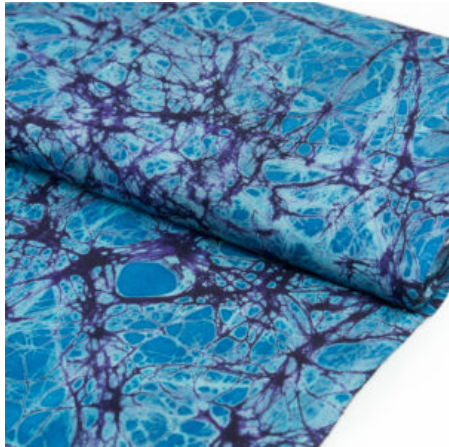

Artikelnummer: TS45

Preis: 13,99 € / ½ lfm

CRUSHED PURPLE & BLACK

Herkunft Afrika, Togo
Flächengewicht 126 g/m²
Breite 115 cm
Material Baumwolle

Artikelnummer: TS44

Preis: 13,99 € / ½ lfm

CRUSHED DARK BLUE

Herkunft Afrika, Togo
Flächengewicht 126 g/m²
Breite 115 cm
Material Baumwolle