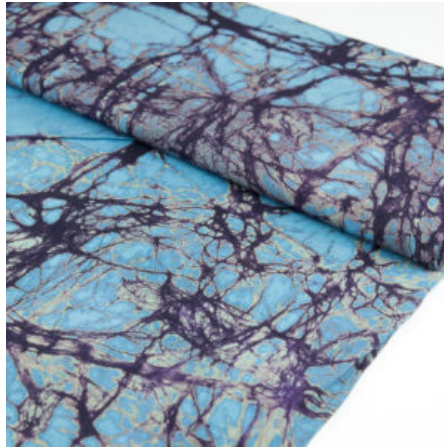

**CRUSHED BLUE - BIO
BAUMWOLLSTOFF**

Flächengewicht 134 g/m²
Breite 128 cm
Material Bio-Baumwolle
Herkunft Afrika, Togo

Artikelnummer: TS35-BIO

Preis: 14,49 € / ½ lfm