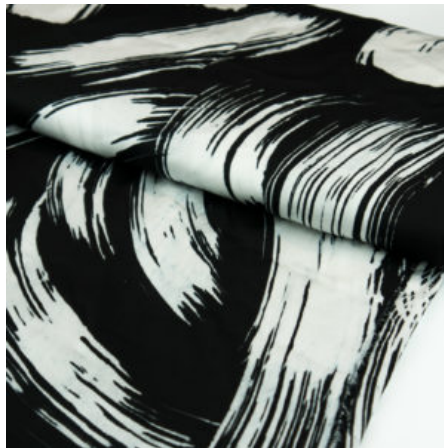

SEIDE BAUMWOLLSTOFF - BLACK BRUSH

Herkunft Malaysia
Flächengewicht 115 g/m²
Breite 134 cm
Material Baumwolle, Seide

Artikelnummer: MA204

Preis: 15,49 € / ½ lfm