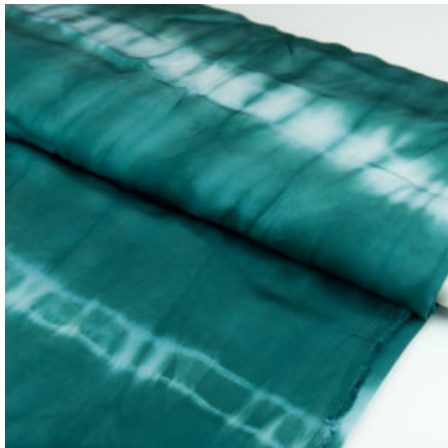

Artikelnummer: MA111

Preis: 13,49 € / ½ lfm

CORAL BUNGA

Herkunft Malaysia
Flächengewicht 125 g/m²
Breite 118 cm
Material Baumwolle

Artikelnummer: MA112

Preis: 13,49 € / ½ lfm

SEIDE BAUMWOLLSTOFF - TEAL WAVE