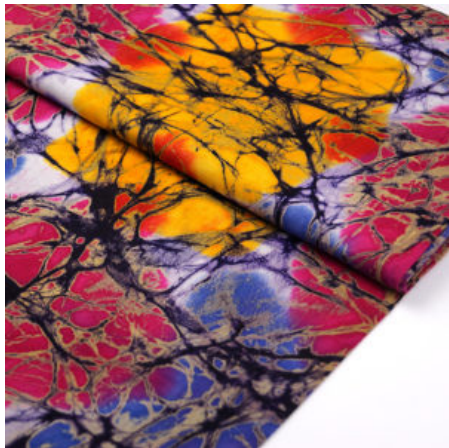

Artikelnummer: TS09

Preis: 12,49 € / ½ lfm

CRUSHED GREEN

Herkunft Afrika, Togo
Flächengewicht 126 g/m²
Material Baumwolle
Breite 115 cm

Artikelnummer: TS11

Preis: 13,99 € / ½ lfm

CRUSHED RAINBOW

Herkunft Afrika, Togo
Flächengewicht 126 g/m²
Breite 115 cm
Material Baumwolle