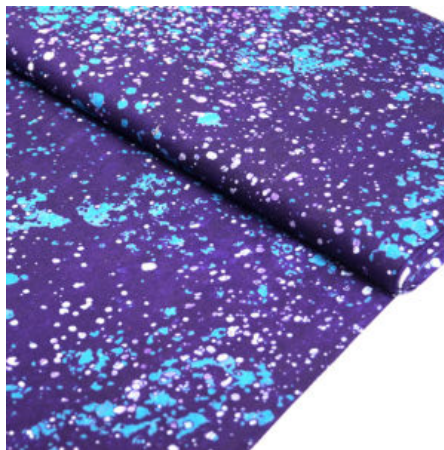

**COLOR STAINS BLUE -
BIO BAUMWOLLSTOFF**

Flächengewicht 134 g/m²
Breite 128 cm
Material Bio-Baumwolle
Herkunft Afrika, Togo

Artikelnummer: TS05-BIO

Preis: 13,99 € / ½ lfm