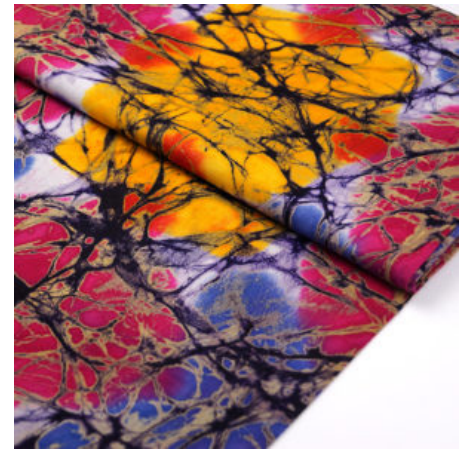

Artikelnummer: TS09

Preis: 12,49 € / ½ lfm

CRUSHED GREEN

Herkunft Afrika, Togo
Flächengewicht 126 g/m²
Material Baumwolle
Breite 115 cm

Artikelnummer: TS11

Preis: 13,99 € / ½ lfm

CRUSHED RAINBOW

Herkunft Afrika, Togo
Flächengewicht 126 g/m²
Breite 115 cm
Material Baumwolle