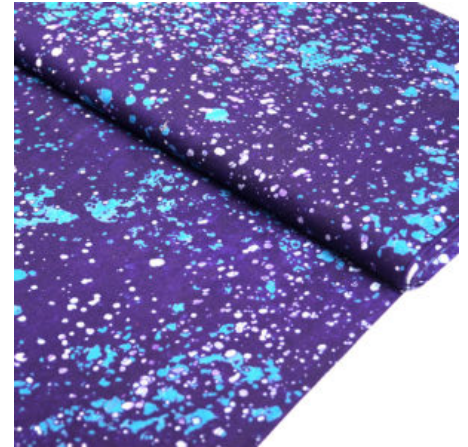

COLOR STAINS BLUE

Flächengewicht 126 g/m²
Breite 115 cm
Material Baumwolle
Herkunft Afrika, Togo

Artikelnummer: TS05

Preis: 12,49 € / ½ lfm