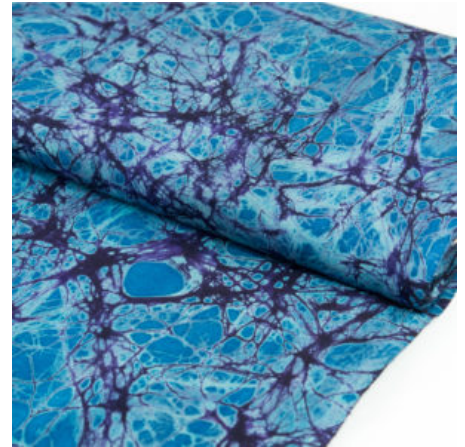

Artikelnummer: TS45

Preis: 13,99 € / ½ lfm

CRUSHED PURPLE & BLACK

Herkunft Afrika, Togo
Flächengewicht 126 g/m²
Breite 115 cm
Material Baumwolle

Artikelnummer: TS44

Preis: 13,99 € / ½ lfm

CRUSHED DARK BLUE

Herkunft Afrika, Togo
Flächengewicht 126 g/m²
Breite 115 cm
Material Baumwolle