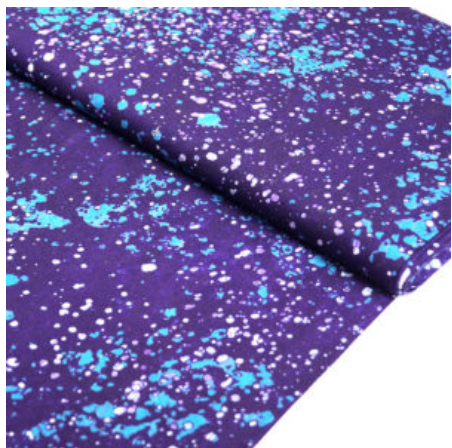

**COLOR STAINS BLUE -
BIO BAUMWOLLSTOFF**

Flächengewicht 134 g/m²
Breite 128 cm
Material Bio-Baumwolle
Herkunft Afrika, Togo

Artikelnummer: TS05-BIO
Preis: 13,99 € / ½ lfm