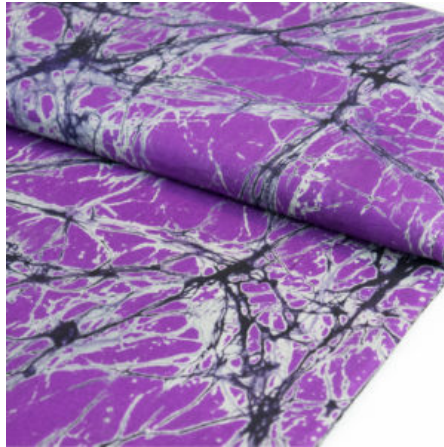

Artikelnummer: TS48

Preis: 13,99 € / ½ lfm

PURPLE CHAINS

Flächengewicht 126 g/m²
Breite 115 cm
Material Baumwolle
Herkunft Afrika, Togo

Artikelnummer: TS46

Preis: 12,49 € / ½ lfm

CRUSHED PINK & GREEN

Herkunft Afrika, Togo
Flächengewicht 126 g/m²
Breite 115 cm
Material Baumwolle

Artikelnummer: TS45

Preis: 13,99 € / ½ lfm

CRUSHED PURPLE & BLACK

Herkunft Afrika, Togo
Flächengewicht 126 g/m²
Breite 115 cm
Material Baumwolle

Artikelnummer: TS44

Preis: 13,99 € / ½ lfm

CRUSHED DARK BLUE

Herkunft Afrika, Togo
Flächengewicht 126 g/m²
Breite 115 cm
Material Baumwolle