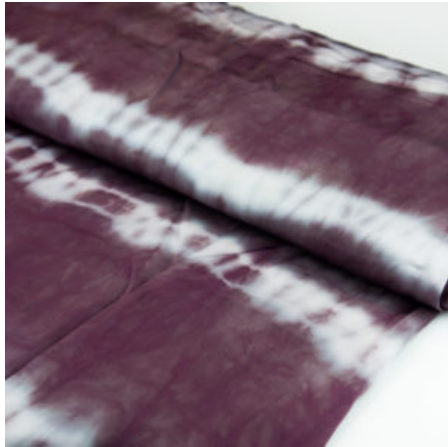

SEIDE BAUMWOLLSTOFF - PLUM WAVE

Herkunft Malaysia
Flächengewicht 115 g/m²
Breite 134 cm
Material Baumwolle, Seide

Artikelnummer: MA203

Preis: 15,49 € / ½ lfm