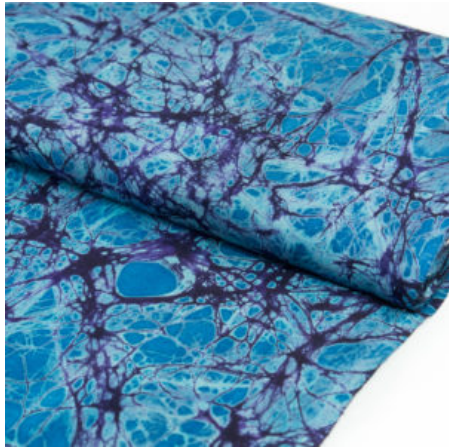

### CRUSHED PINK & GREEN

Herkunft Afrika, Togo  
Flächengewicht 126 g/m<sup>2</sup>  
Breite 115 cm  
Material Baumwolle

Artikelnummer: TS45

Preis: 13,99 € / ½ lfm

### CRUSHED PURPLE & BLACK

Herkunft Afrika, Togo  
Flächengewicht 126 g/m<sup>2</sup>  
Breite 115 cm  
Material Baumwolle

Artikelnummer: TS44

Preis: 13,99 € / ½ lfm