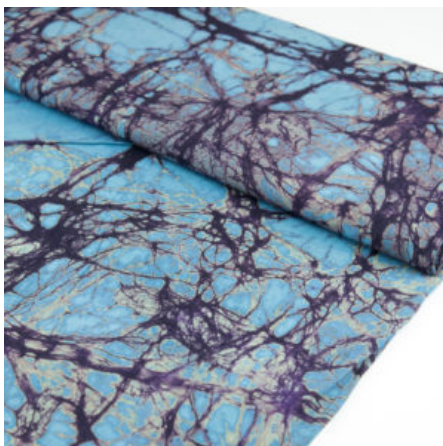

CRUSHED BLUE - BIO BAUMWOLLSTOFF

Flächengewicht 134 g/m²
Breite 128 cm
Material Bio-Baumwolle
Herkunft Afrika, Togo

Artikelnummer: TS35-BIO

Preis: 14,49 € / ½ lfm