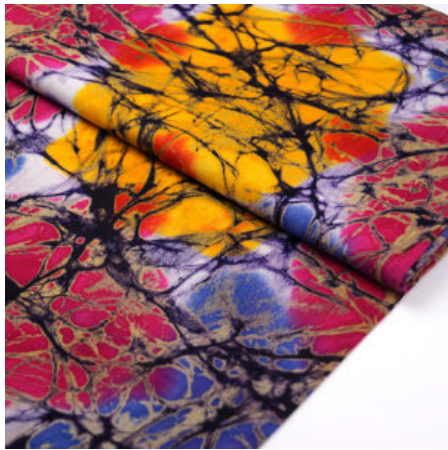

CRUSHED RAINBOW

Herkunft Afrika, Togo
Flächengewicht 126 g/m²
Breite 115 cm
Material Baumwolle

Artikelnummer: TS13

Preis: 13,99 € / ½ lfm