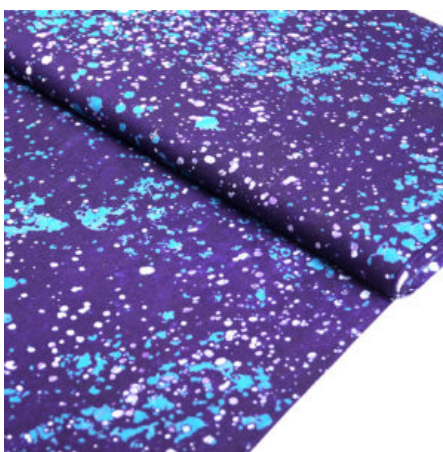

COLOR STAINS BLUE - BIO BAUMWOLLSTOFF

Flächengewicht 134 g/m²
Breite 128 cm
Material Bio-Baumwolle
Herkunft Afrika, Togo

Artikelnummer: TS05-BIO

Preis: 13,99 € / ½ lfm