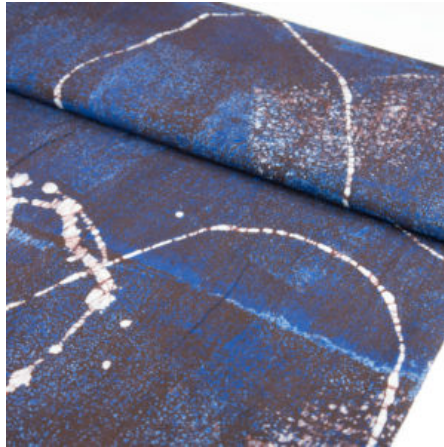

NIGHT SKY DARK BLUE

Flächengewicht 126 g/m²
Breite 115 cm
Material Baumwolle
Herkunft Afrika, Togo

Artikelnummer: TS38

Preis: 12,49 € / ½ lfm