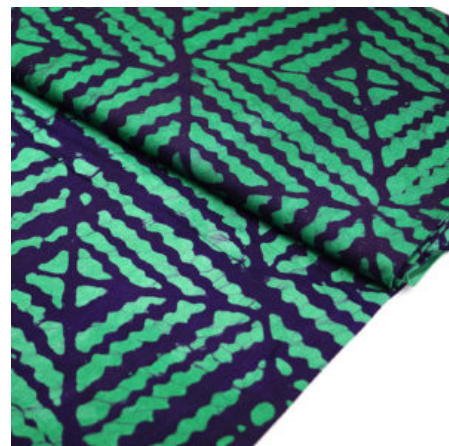

PURPLE PYRAMID - BIO BAUMWOLLSTOFF

Flächengewicht 134 g/m²
Breite 128 cm
Material Bio-Baumwolle
Herkunft Afrika, Togo

Artikelnummer: TS29-BIO

Preis: 13,99 € / ½ lfm