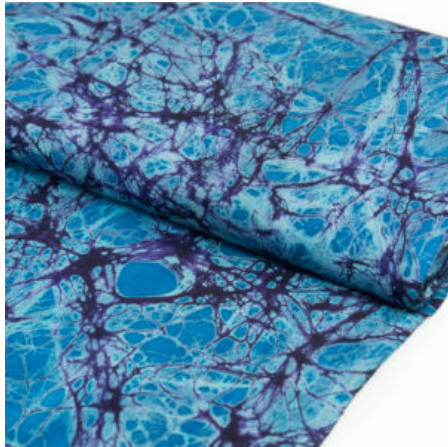

Artikelnummer: TS45

Preis: 13,99 € / ½ lfm

CRUSHED PURPLE & BLACK

Herkunft Afrika, Togo
Flächengewicht 126 g/m²
Breite 115 cm
Material Baumwolle

Artikelnummer: TS44

Preis: 13,99 € / ½ lfm

CRUSHED DARK BLUE

Herkunft Afrika, Togo
Flächengewicht 126 g/m²
Breite 115 cm
Material Baumwolle