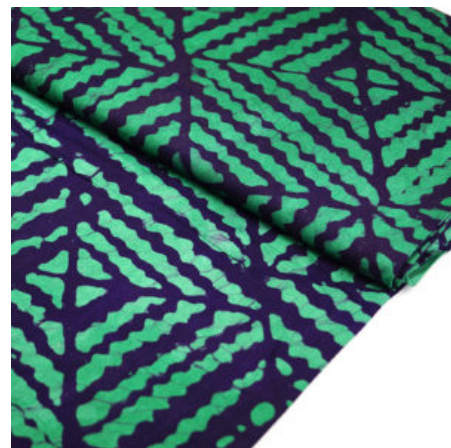

**PURPLE PYRAMID - BIO
BAUMWOLLSTOFF**

Flächengewicht 134 g/m²
Breite 128 cm
Material Bio-Baumwolle
Herkunft Afrika, Togo

Artikelnummer: TS29-BIO
Preis: 13,99 € / ½ lfm