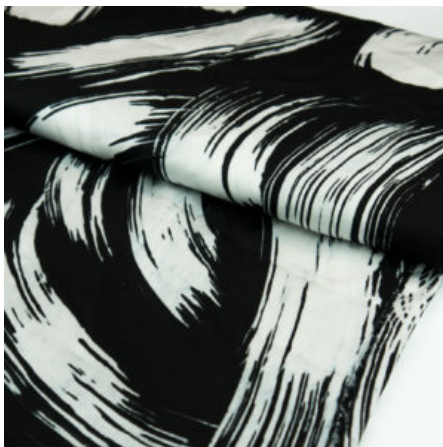

SEIDE BAUMWOLLSTOFF - BLACK BRUSH

Herkunft Malaysia
Flächengewicht 115 g/m²
Breite 134 cm
Material Baumwolle, Seide

Artikelnummer: MA204

Preis: 15,49 € / ½ lfm