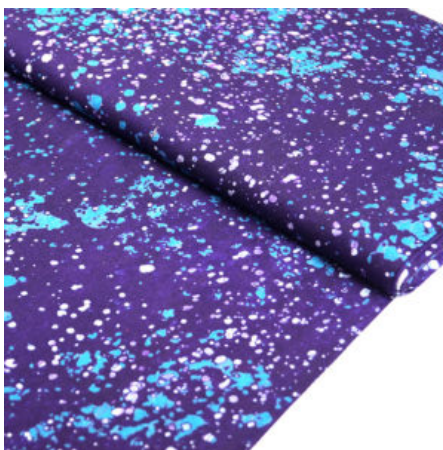

**COLOR STAINS BLUE -
BIO BAUMWOLLSTOFF**

Flächengewicht 134 g/m²
Breite 128 cm
Material Bio-Baumwolle
Herkunft Afrika, Togo

Artikelnummer: TS05-BIO
Preis: 13,99 € / ½ lfm