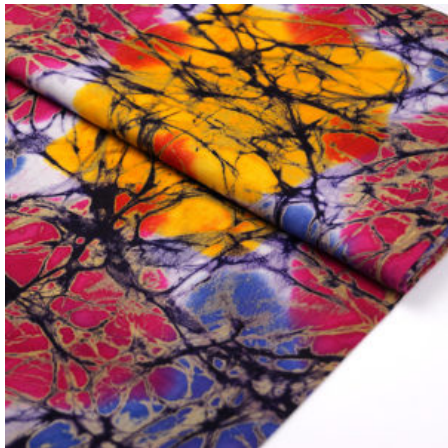

Artikelnummer: TS09

Preis: 12,49 € / ½ lfm

CRUSHED GREEN

Herkunft Afrika, Togo
Flächengewicht 126 g/m²
Material Baumwolle
Breite 115 cm

Artikelnummer: TS11

Preis: 13,99 € / ½ lfm

CRUSHED RAINBOW

Herkunft Afrika, Togo
Flächengewicht 126 g/m²
Breite 115 cm
Material Baumwolle