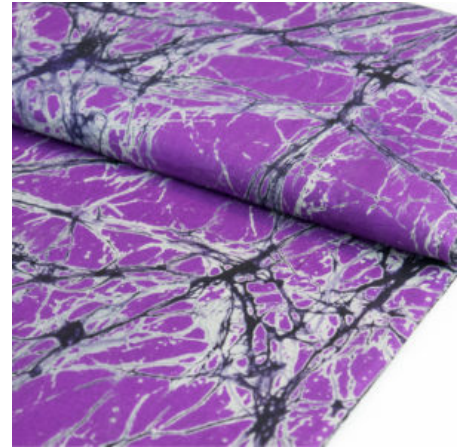

Artikelnummer: TS49
Preis: 12,49 € / ½ lfm

CRUSHED COLOURFUL

Herkunft Afrika, Togo
Flächengewicht 126 g/m²
Breite 115 cm
Material Baumwolle

Artikelnummer: TS48
Preis: 13,99 € / ½ lfm

PURPLE CHAINS

Flächengewicht 126 g/m²
Breite 115 cm
Material Baumwolle
Herkunft Afrika, Togo

Artikelnummer: TS46

Preis: 12,49 € / ½ lfm

CRUSHED PINK & GREEN

Herkunft Afrika, Togo
Flächengewicht 126 g/m²
Breite 115 cm
Material Baumwolle

Artikelnummer: TS45

Preis: 13,99 € / ½ lfm

CRUSHED PURPLE & BLACK

Herkunft Afrika, Togo
Flächengewicht 126 g/m²
Breite 115 cm
Material Baumwolle

Artikelnummer: TS44

Preis: 13,99 € / ½ lfm

CRUSHED DARK BLUE

Herkunft Afrika, Togo
Flächengewicht 126 g/m²
Breite 115 cm
Material Baumwolle