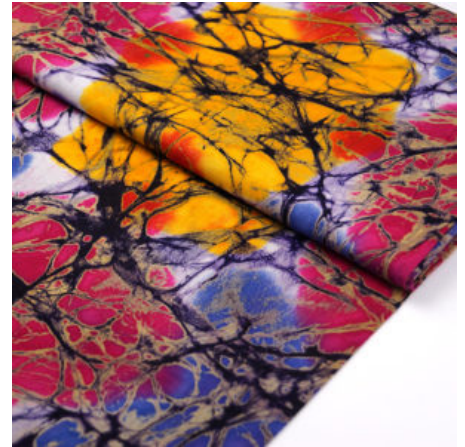

Artikelnummer: TS09

Preis: 12,49 € / ½ lfm

CRUSHED GREEN

Herkunft Afrika, Togo
Flächengewicht 126 g/m²
Material Baumwolle
Breite 115 cm

Artikelnummer: TS11

Preis: 13,99 € / ½ lfm

CRUSHED RAINBOW

Herkunft Afrika, Togo
Flächengewicht 126 g/m²
Breite 115 cm
Material Baumwolle