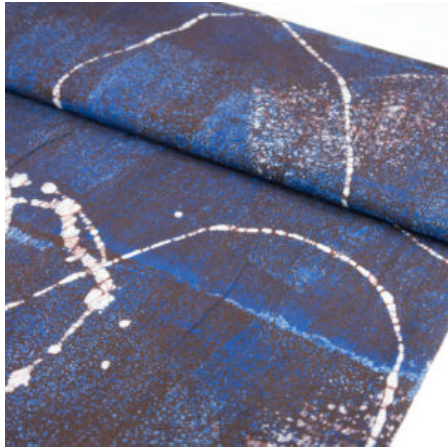

Artikelnummer: MA111

Preis: 13,49 € / ½ lfm

CORAL BUNGA

Herkunft Malaysia
Flächengewicht 125 g/m²
Breite 118 cm
Material Baumwolle

Artikelnummer: MA112

Preis: 13,49 € / ½ lfm

NIGHT SKY DARK BLUE

Flächengewicht 126 g/m²
Breite 115 cm
Material Baumwolle
Herkunft Afrika, Togo