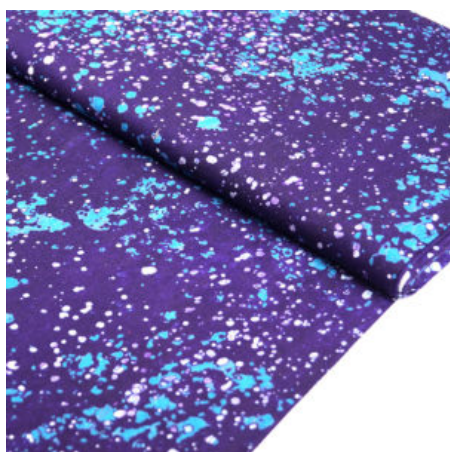

**COLOR STAINS BLUE -
BIO BAUMWOLLSTOFF**

Flächengewicht 134 g/m²
Breite 128 cm
Material Bio-Baumwolle
Herkunft Afrika, Togo

Artikelnummer: TS05-BIO
Preis: 13,99 € / ½ lfm