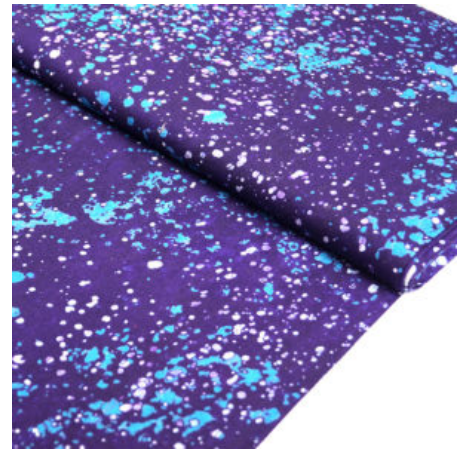

COLOR STAINS BLUE

Flächengewicht 126 g/m²
Breite 115 cm
Material Baumwolle
Herkunft Afrika, Togo

Artikelnummer: TS05

Preis: 12,49 € / ½ lfm