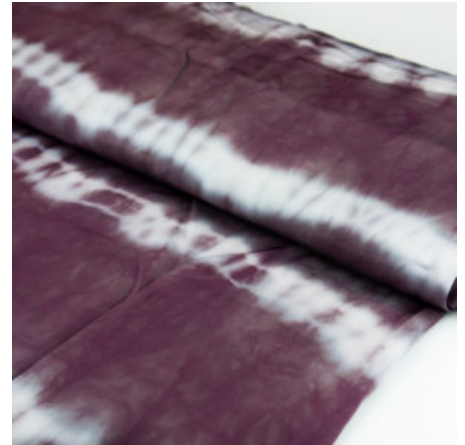

Artikelnummer: MA204

Preis: 15,49 € / ½ lfm

**SEIDE BAUMWOLLSTOFF
- MANGOSTEEN**

Herkunft Malaysia
Flächengewicht 115 g/m²
Breite 134 cm
Material Baumwolle, Seide

Artikelnummer: MA201

Preis: 15,49 € / ½ lfm