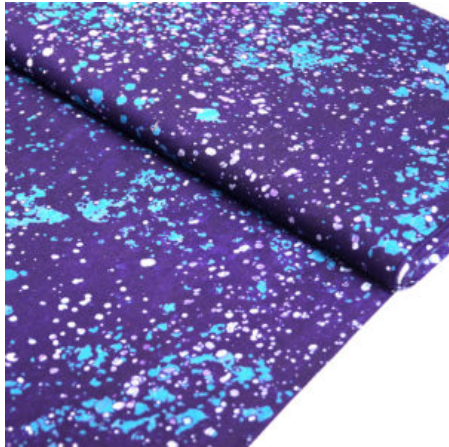

**COLOR STAINS BLUE -
BIO BAUMWOLLSTOFF**

Flächengewicht 134 g/m²
Breite 128 cm
Material Bio-Baumwolle
Herkunft Afrika, Togo

Artikelnummer: TS05-BIO

Preis: 13,99 € / ½ lfm