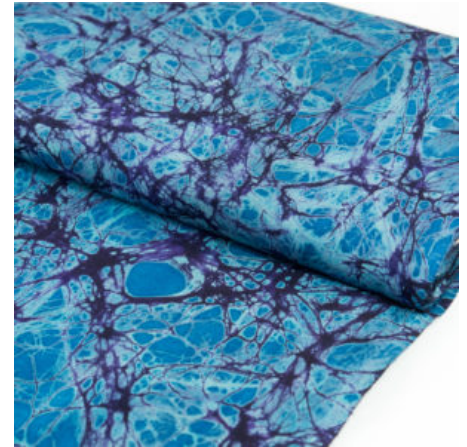

Artikelnummer: TS45

Preis: 13,99 € / ½ lfm

CRUSHED PURPLE & BLACK

Herkunft Afrika, Togo
Flächengewicht 126 g/m²
Breite 115 cm
Material Baumwolle

Artikelnummer: TS44

Preis: 13,99 € / ½ lfm

CRUSHED DARK BLUE

Herkunft Afrika, Togo
Flächengewicht 126 g/m²
Breite 115 cm
Material Baumwolle