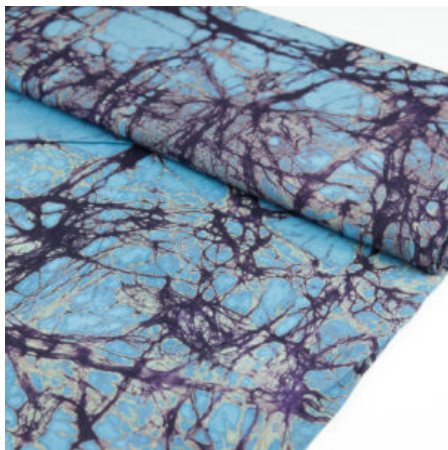

CRUSHED BLUE - BIO BAUMWOLLSTOFF

Flächengewicht 134 g/m²
Breite 128 cm
Material Bio-Baumwolle
Herkunft Afrika, Togo

Artikelnummer: TS35-BIO

Preis: 14,49 € / ½ lfm