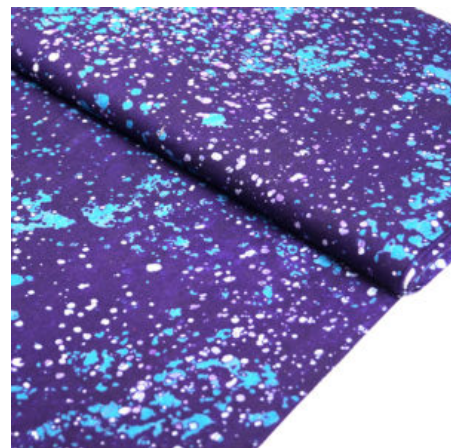

COLOR STAINS BLUE

Flächengewicht 126 g/m²
Breite 115 cm
Material Baumwolle
Herkunft Afrika, Togo

Artikelnummer: TS05

Preis: 12,49 € / ½ lfm