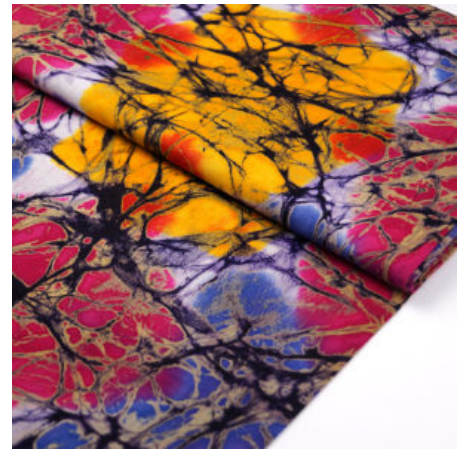

Artikelnummer: TS09

Preis: 12,49 € / ½ lfm

CRUSHED GREEN

Herkunft Afrika, Togo
Flächengewicht 126 g/m²
Material Baumwolle
Breite 115 cm

Artikelnummer: TS11

Preis: 13,99 € / ½ lfm

CRUSHED RAINBOW

Herkunft Afrika, Togo
Flächengewicht 126 g/m²
Breite 115 cm
Material Baumwolle