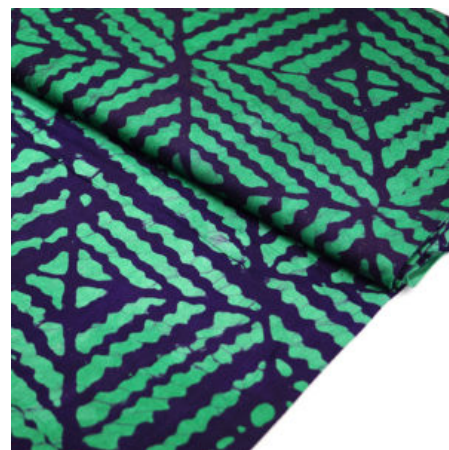

PURPLE PYRAMID

Flächengewicht 126 g/m²
Breite 115 cm
Material Baumwolle
Herkunft Afrika, Togo

Artikelnummer: TS29
Preis: 12,49 € / ½ lfm