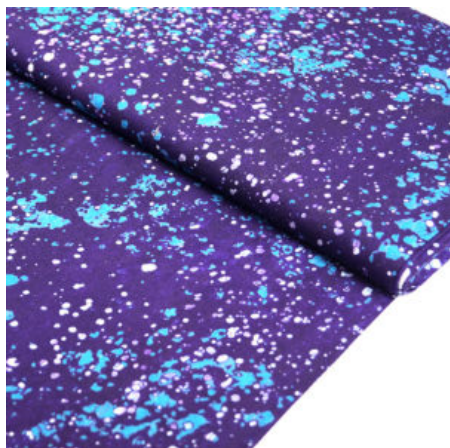

**COLOR STAINS BLUE -
BIO BAUMWOLLSTOFF**

Flächengewicht 134 g/m²
Breite 128 cm
Material Bio-Baumwolle
Herkunft Afrika, Togo

Artikelnummer: TS05-BIO
Preis: 13,99 € / ½ lfm