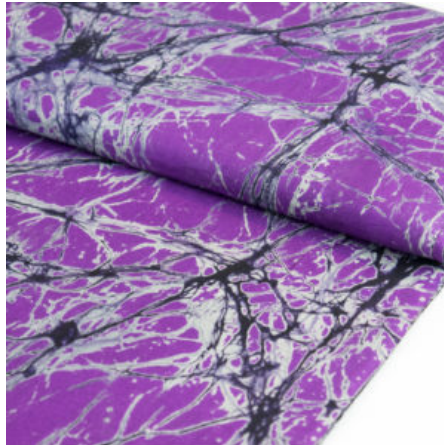

Artikelnummer: TS48

Preis: 13,99 € / ½ lfm

PURPLE CHAINS

Flächengewicht 126 g/m²
Breite 115 cm
Material Baumwolle
Herkunft Afrika, Togo

Artikelnummer: TS46

Preis: 12,49 € / ½ lfm

CRUSHED PINK & GREEN

Herkunft Afrika, Togo
Flächengewicht 126 g/m²
Breite 115 cm
Material Baumwolle

Artikelnummer: TS45

Preis: 13,99 € / ½ lfm

CRUSHED PURPLE & BLACK

Herkunft Afrika, Togo
Flächengewicht 126 g/m²
Breite 115 cm
Material Baumwolle

Artikelnummer: TS44

Preis: 13,99 € / ½ lfm

CRUSHED DARK BLUE

Herkunft Afrika, Togo
Flächengewicht 126 g/m²
Breite 115 cm
Material Baumwolle