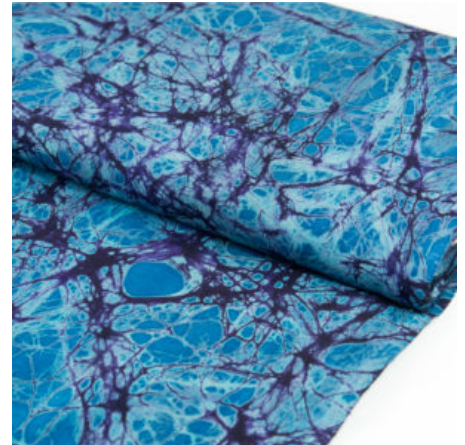

Artikelnummer: TS45

Preis: 13,99 € / ½ lfm

CRUSHED PURPLE & BLACK

Herkunft Afrika, Togo
Flächengewicht 126 g/m²
Breite 115 cm
Material Baumwolle

Artikelnummer: TS44

Preis: 13,99 € / ½ lfm

CRUSHED DARK BLUE

Herkunft Afrika, Togo
Flächengewicht 126 g/m²
Breite 115 cm
Material Baumwolle

Artikelnummer: TS43

Preis: 13,99 € / ½ lfm

AFRICAN SAFARI BROWN - BIO BAUMWOLLSTOFF

Flächengewicht 134 g/m²
Breite 128 cm
Material Bio-Baumwolle
Herkunft Afrika, Togo

Artikelnummer: TS41-BIO

Preis: 13,99 € / ½ lfm