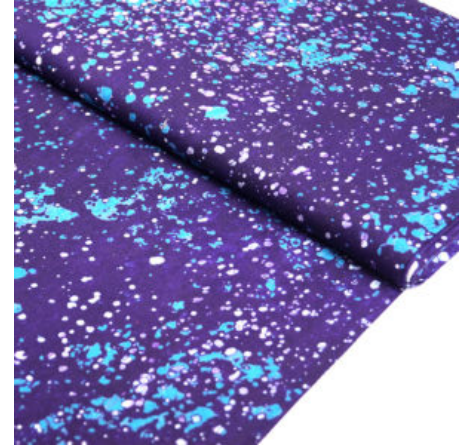

COLOR STAINS BLUE

Flächengewicht 126 g/m²
Breite 115 cm
Material Baumwolle
Herkunft Afrika, Togo

Artikelnummer: TS05

Preis: 12,49 € / ½ lfm