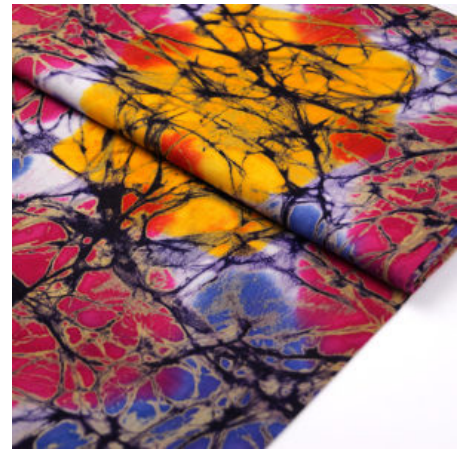

Artikelnummer: TS09

Preis: 12,49 € / ½ lfm

CRUSHED GREEN

Herkunft Afrika, Togo
Flächengewicht 126 g/m²
Material Baumwolle
Breite 115 cm

Artikelnummer: TS11

Preis: 13,99 € / ½ lfm

CRUSHED RAINBOW

Herkunft Afrika, Togo
Flächengewicht 126 g/m²
Breite 115 cm
Material Baumwolle