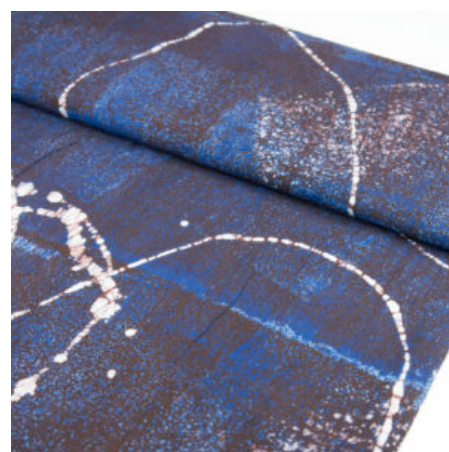

Flächengewicht 120 g/m²
Breite 116 cm
Material Bio-Baumwolle
Herkunft Afrika, Ghana

Artikelnummer: GM17

Preis: 13,99 € / ½ lfm

ABC WAX - HENNA FLORAL

Herkunft Afrika, Ghana
Breite 120 cm
Flächengewicht 138 g/m²
Material Baumwolle

Artikelnummer: GHWP123

Preis: 11,49 € / ½ lfm

FANCY PRINT - FIRE MAPLE

Herkunft Afrika, Ghana
Breite 115 cm
Flächengewicht 138 g/m²
Material Baumwolle

Artikelnummer: GHFP120

Preis: 9,45 € / ½ lfm

FANCY PRINT - AFRICAN DAISY

Herkunft Afrika, Ghana
Breite 115 cm
Flächengewicht 138 g/m²
Material Baumwolle

Artikelnummer: GHFP119

Preis: 9,45 € / ½ lfm

NIGHT SKY DARK BLUE

Flächengewicht 126 g/m²
Breite 115 cm
Material Baumwolle
Herkunft Afrika, Togo