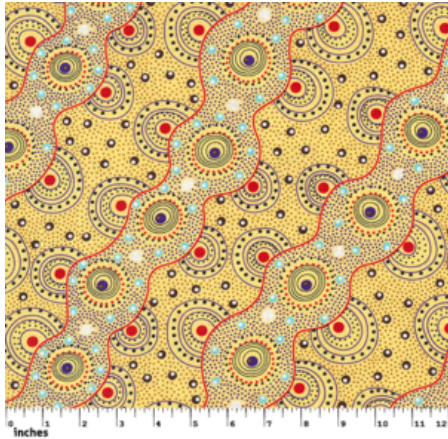

### BUSH DREAMINGS OF UTOPIA YELLOW

Herkunft Australien  
Material Baumwolle  
Flächengewicht 130 g/m<sup>2</sup>  
Breite 110 cm

Artikelnummer: AS198

Preis: 10,99 € / ½ lfm