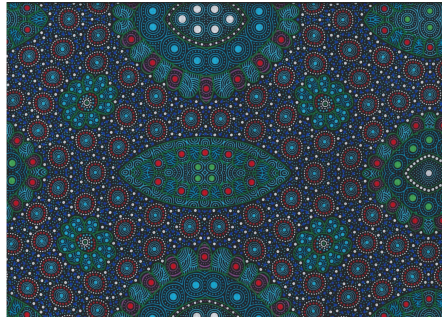

## BAUMWOLLE

### BUSH DREAMINGS OF UTOPIA YELLOW

Herkunft Australien  
Material Baumwolle  
Flächengewicht 130 g/m<sup>2</sup>  
Breite 110 cm

Artikelnummer: AS198

Preis: 10,99 € / ½ lfm

### STELLA BLACK

Herkunft Australien  
Material Baumwolle  
Flächengewicht 130 g/m<sup>2</sup>  
Breite 110 cm

Artikelnummer: AS160

Preis: 10,99 € / ½ lfm