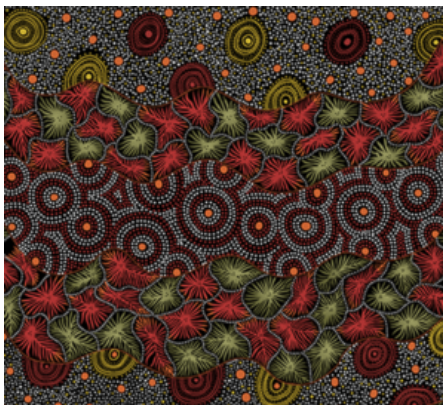

BAUMWOLLE

KANGAROO IN THE FOREST MULTI

Herkunft Australien
Material Baumwolle
Flächengewicht 130 g/m²
Breite 110 cm

Artikelnummer: AS213

Preis: 10,99 € / ½ lfm

WILD SEED & WATERHOLE BLACK

Herkunft Australien
Material Baumwolle
Flächengewicht 130 g/m²
Breite 110 cm

Artikelnummer: A209

Preis: 10,99 € / ½ lfm

SUNSET NIGHT DREAMING YELLOW

Herkunft Australien
Material Baumwolle
Flächengewicht 130 g/m²
Breite 110 cm

Artikelnummer: AS206

Preis: 10,99 € / ½ lfm

SPRINGTIME FAMILY GATHERING EMERALD