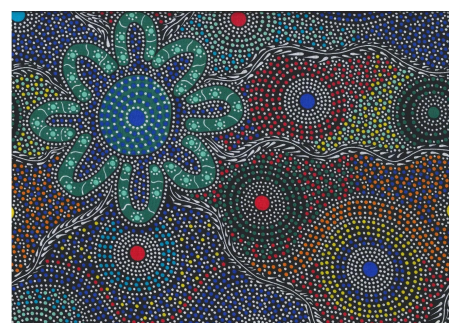

BAUMWOLLE

KANGAROO IN THE FOREST MULTI

Herkunft Australien
Material Baumwolle
Flächengewicht 130 g/m²
Breite 110 cm

Artikelnummer: AS213

Preis: 10,99 € / ½ lfm

WILD SEED & WATERHOLE BLACK

Herkunft Australien
Material Baumwolle
Flächengewicht 130 g/m²
Breite 110 cm

Herkunft Australien
Material Baumwolle
Flächengewicht 130 g/m²
Breite 110 cm

Artikelnummer: AS204

Preis: 10,99 € / ½ lfm

BUSH DREAMINGS OF UTOPIA YELLOW

Herkunft Australien
Material Baumwolle
Flächengewicht 130 g/m²
Breite 110 cm

Artikelnummer: AS198

Preis: 10,99 € / ½ lfm

WOMEN DANCING BLUE

Herkunft Australien
Material Baumwolle
Flächengewicht 130 g/m²
Breite 110 cm

Artikelnummer: AS196

Preis: 10,99 € / ½ lfm

ALURA SEED DREAMING 2 PURPLE