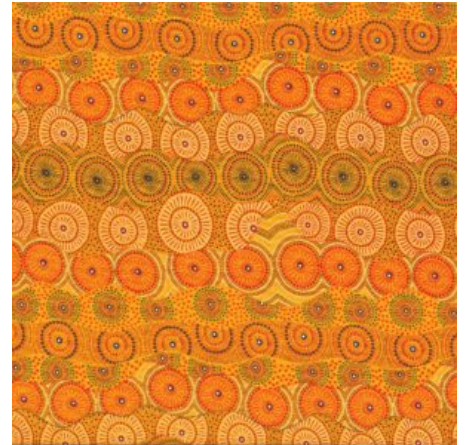

Artikelnummer: AS163

Preis: 10,99 € / ½ lfm

FALLEN LEAVES YELLOW

Herkunft Australien
Material Baumwolle
Flächengewicht 130 g/m²
Breite 110 cm

Artikelnummer: AS159

Preis: 10,99 € / ½ lfm

ALPARA SEED YELLOW

Herkunft Australien
Material Baumwolle
Flächengewicht 130 g/m²
Breite 110 cm

Artikelnummer: AS157

Preis: 10,99 € / ½ lfm

MEETING PLACES ECRU

Herkunft Australien
Material Baumwolle
Flächengewicht 130 g/m²
Breite 110 cm

Artikelnummer: AS154

Preis: 10,99 € / ½ lfm

BUSH SPINIFEX TANGO RED