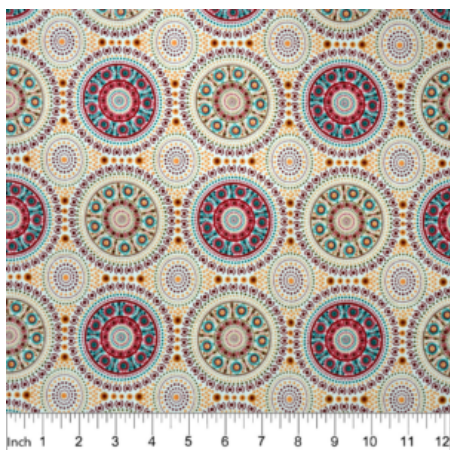

Artikelnummer: AS195

Preis: 10,99 € / ½ lfm

WOMEN DANCING RED

Herkunft Australien
Material Baumwolle
Flächengewicht 130 g/m²
Breite 110 cm

Artikelnummer: AS191

Preis: 10,99 € / ½ lfm

BUSH BERRY ECRU

Herkunft Australien
Material Baumwolle
Flächengewicht 130 g/m²
Breite 110 cm

Artikelnummer: AS186

Preis: 10,99 € / ½ lfm

YEERUNG BLUE

Herkunft Australien
Material Baumwolle
Flächengewicht 130 g/m²
Breite 110 cm

Artikelnummer: AS180

Preis: 10,99 € / ½ lfm

WOMEN COLLECTING BUSH FOOD BROWN