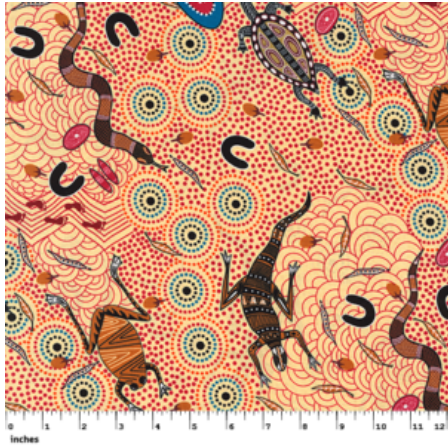

**AROUND WATERHOLE
ECRU**

Herkunft Australien
Material Baumwolle
Flächengewicht 130 g/m²
Breite 110 cm

Artikelnummer: AS139

Preis: 10,99 € / ½ lfm