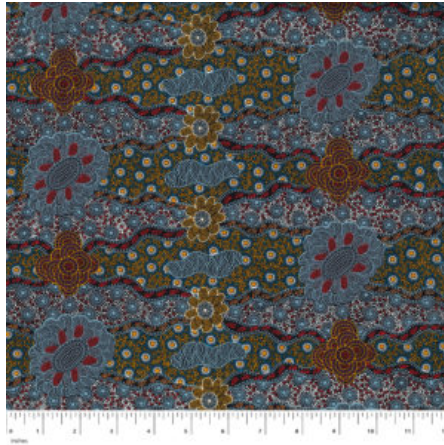

Artikelnummer: AS144

Preis: 10,99 € / ½ lfm

**AROUND WATERHOLE
ECRU**

Herkunft Australien
Material Baumwolle
Flächengewicht 130 g/m²
Breite 110 cm

Artikelnummer: AS139

Preis: 10,99 € / ½ lfm

LILLUP DREAMING ASH