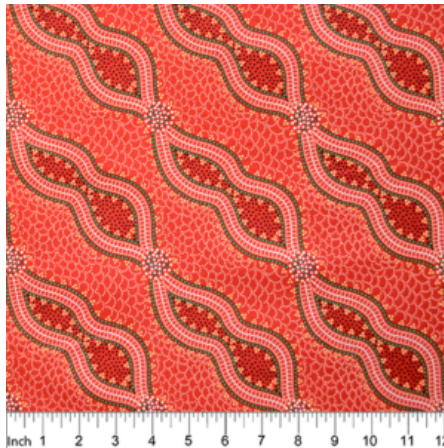

Artikelnummer: AS163

Preis: 10,99 € / ½ lfm

FALLEN LEAVES YELLOW

Herkunft Australien
Material Baumwolle
Flächengewicht 130 g/m²
Breite 110 cm

Artikelnummer: AS159

Preis: 10,99 € / ½ lfm

ALPARA SEED YELLOW

Herkunft Australien
Material Baumwolle
Flächengewicht 130 g/m²
Breite 110 cm

Artikelnummer: AS157

Preis: 10,99 € / ½ lfm

MEETING PLACES ECRU

Herkunft Australien
Material Baumwolle
Flächengewicht 130 g/m²
Breite 110 cm

Artikelnummer: AS154

Preis: 10,99 € / ½ lfm

BUSH SPINIFEX TANGO RED