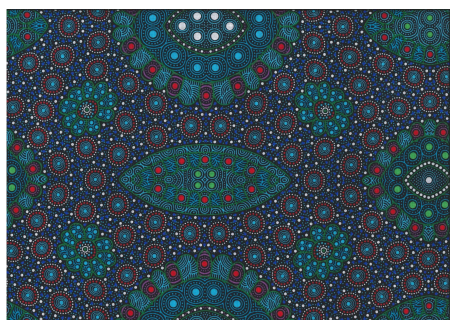

Artikelnummer: AS198

Preis: 10,99 € / ½ lfm

WOMEN DANCING BLUE

Herkunft Australien
Material Baumwolle
Flächengewicht 130 g/m²
Breite 110 cm

Artikelnummer: AS196

Preis: 10,99 € / ½ lfm

ALURA SEED DREAMING 2 PURPLE

Herkunft Australien
Material Baumwolle
Flächengewicht 130 g/m²
Breite 110 cm

Artikelnummer: AS194

Preis: 10,99 € / ½ lfm

WOMEN DANCING YELLOW

Herkunft Australien
Material Baumwolle
Flächengewicht 130 g/m²
Breite 110 cm