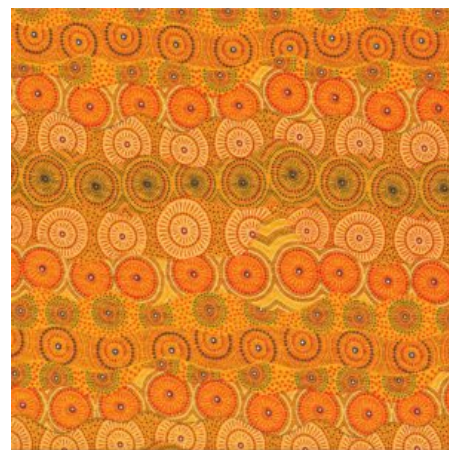

Artikelnummer: AS163

Preis: 10,99 € / ½ lfm

FALLEN LEAVES YELLOW

Herkunft Australien
Material Baumwolle
Flächengewicht 130 g/m²
Breite 110 cm

Artikelnummer: AS159

Preis: 10,99 € / ½ lfm

ALPARA SEED YELLOW

Herkunft Australien
Material Baumwolle
Flächengewicht 130 g/m²
Breite 110 cm