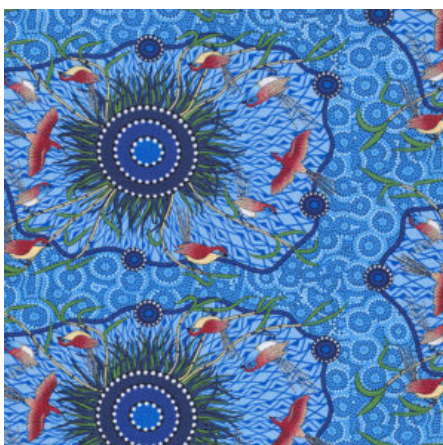

Artikelnummer: AS195

Preis: 10,99 € / ½ lfm

WOMEN DANCING RED

Herkunft Australien
Material Baumwolle
Flächengewicht 130 g/m²
Breite 110 cm

Artikelnummer: AS191

Preis: 10,99 € / ½ lfm

BUSH BERRY ECRU

Herkunft Australien
Material Baumwolle
Flächengewicht 130 g/m²
Breite 110 cm

Artikelnummer: AS186

Preis: 10,99 € / ½ lfm

YEERUNG BLUE

Herkunft Australien
Material Baumwolle
Flächengewicht 130 g/m²
Breite 110 cm

Artikelnummer: AS180

Preis: 10,99 € / ½ lfm

WOMEN COLLECTING BUSH FOOD BROWN