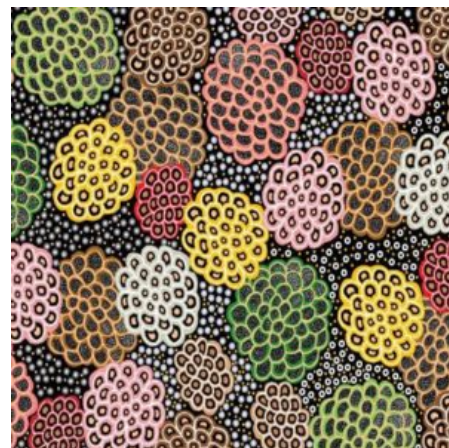

DANCING FLOWERS BLACK

Herkunft Australien
Material Baumwolle
Flächengewicht 130 g/m²
Breite 110 cm

Artikelnummer: AS144

Preis: 10,99 € / ½ lfm