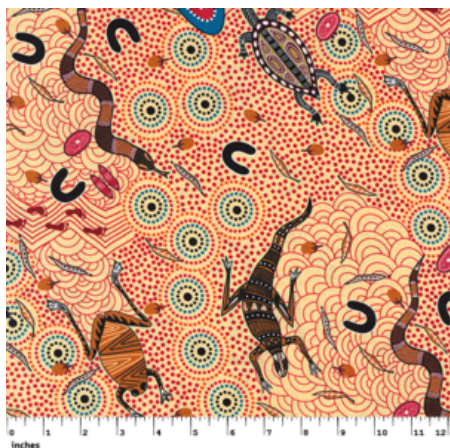

AROUND WATERHOLE ECRU

Herkunft Australien
Material Baumwolle
Flächengewicht 130 g/m²
Breite 110 cm

Artikelnummer: AS139

Preis: 10,99 € / ½ lfm