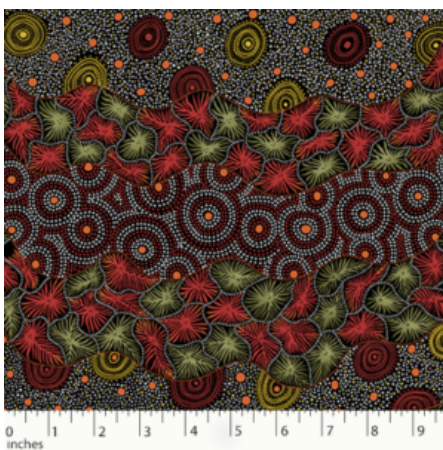

KANGAROO IN THE FOREST MULTI

Herkunft Australien
Material Baumwolle
Flächengewicht 130 g/m²
Breite 110 cm

Artikelnummer: AS213

Preis: 10,99 € / ½ lfm

WILD SEED & WATERHOLE BLACK

Herkunft Australien
Material Baumwolle
Flächengewicht 130 g/m²
Breite 110 cm