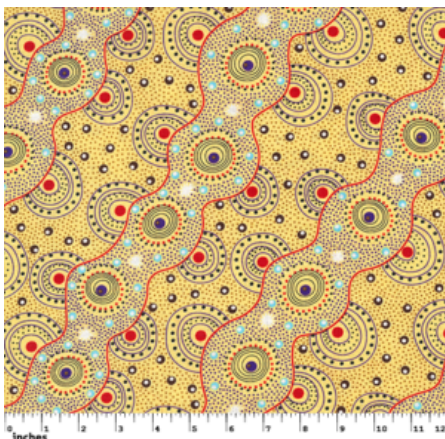

BUSH DREAMINGS OF UTOPIA YELLOW

Herkunft Australien
Material Baumwolle
Flächengewicht 130 g/m²
Breite 110 cm

Artikelnummer: AS198

Preis: 10,99 € / ½ lfm