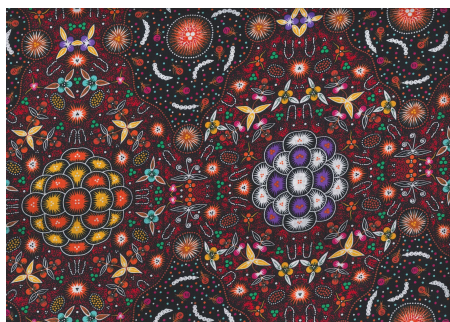

BUSH LEMON RED

Herkunft Australien
Material Baumwolle
Flächengewicht 130 g/m²
Breite 110 cm

Artikelnummer: AS163

Preis: 10,99 € / ½ lfm