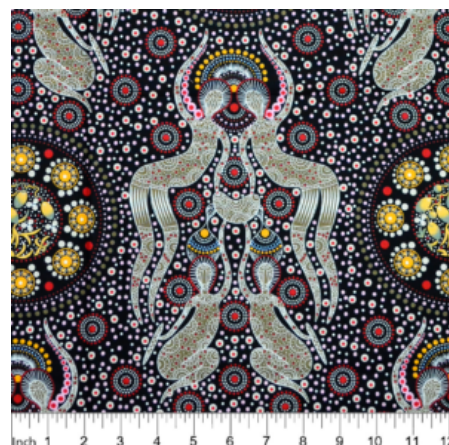

Artikelnummer: AS186

Preis: 10,99 € / ½ lfm

YEERUNG BLUE

Herkunft Australien
Material Baumwolle
Flächengewicht 130 g/m²
Breite 110 cm

Artikelnummer: AS180

Preis: 10,99 € / ½ lfm

WOMEN COLLECTING BUSH FOOD BROWN