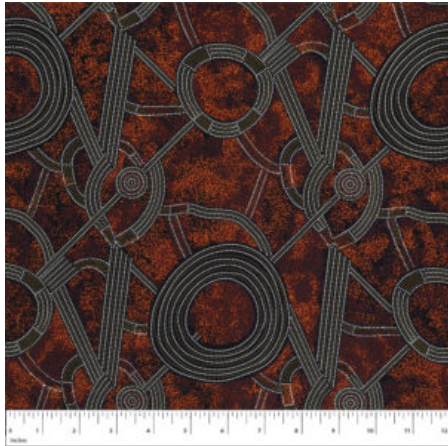

BAUMWOLLE

BUSH PLUM 2 RED

Herkunft Australien
Material Baumwolle
Flächengewicht 130 g/m²
Breite 110 cm

Artikelnummer: AS189

Preis: 10,99 € / ½ lfm

BUSH BERRY ECRU

Herkunft Australien
Material Baumwolle
Flächengewicht 130 g/m²
Breite 110 cm

Artikelnummer: AS186

Preis: 10,99 € / ½ lfm

DANCING SPIRIT PEOPLE RED

Herkunft Australien
Flächengewicht 130 g/m²
Material Baumwolle
Breite 110 cm

Artikelnummer: AS08

Preis: 10,99 € / ½ lfm

ANBIETERKENNZEICHNUNG