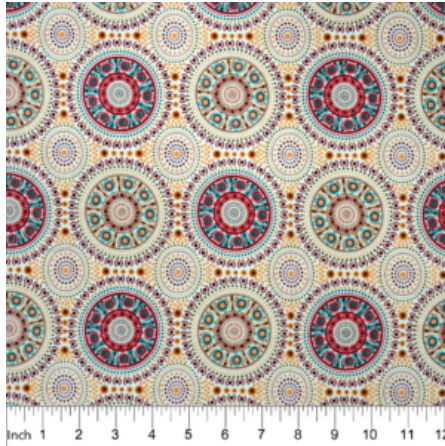

BAUMWOLLE

BUSH PLUM 2 RED

Herkunft Australien
Material Baumwolle
Flächengewicht 130 g/m²
Breite 110 cm

Artikelnummer: AS189

Preis: 10,99 € / ½ lfm

BUSH BERRY ECRU

Herkunft Australien
Material Baumwolle
Flächengewicht 130 g/m²
Breite 110 cm

Artikelnummer: AS186

Preis: 10,99 € / ½ lfm

DANCING SPIRIT PEOPLE RED

Herkunft Australien
Flächengewicht 130 g/m²
Material Baumwolle
Breite 110 cm

Artikelnummer: AS08

Preis: 10,99 € / ½ lfm

ANBIETERKENNZEICHNUNG