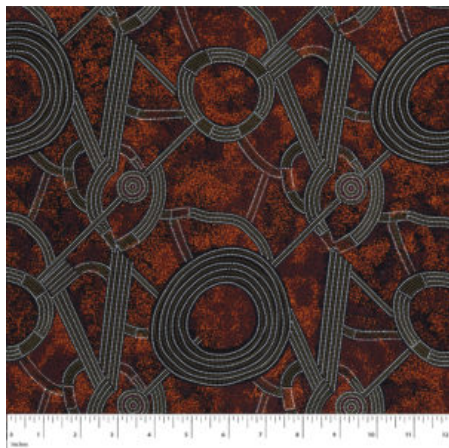

BAUMWOLLE

BUSH PLUM 2 RED

Herkunft Australien
Material Baumwolle
Flächengewicht 130 g/m²
Breite 110 cm

Artikelnummer: AS189

Preis: 10,99 € / ½ lfm

BUSH BERRY ECRU

Herkunft Australien
Material Baumwolle
Flächengewicht 130 g/m²
Breite 110 cm

Artikelnummer: AS186

Preis: 10,99 € / ½ lfm

SENNA BROWN

Herkunft Australien
Flächengewicht 130 g/m²
Material Baumwolle
Breite 110 cm

Artikelnummer: AS39

Preis: 10,99 € / ½ lfm

DANCING SPIRIT PEOPLE RED

Herkunft Australien
Flächengewicht 130 g/m²
Material Baumwolle
Breite 110 cm