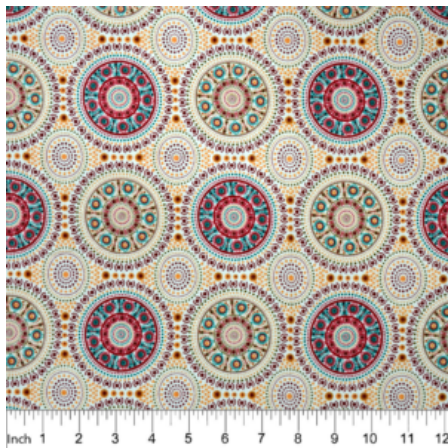

BAUMWOLLE

BUSH PLUM 2 RED

Herkunft Australien
Material Baumwolle
Flächengewicht 130 g/m²
Breite 110 cm

Artikelnummer: AS189

Preis: 10,99 € / ½ lfm

BUSH BERRY ECRU

Herkunft Australien
Material Baumwolle
Flächengewicht 130 g/m²
Breite 110 cm

Artikelnummer: AS186

Preis: 10,99 € / ½ lfm

SENNA BROWN

Herkunft Australien
Flächengewicht 130 g/m²
Material Baumwolle
Breite 110 cm

Artikelnummer: AS39

Preis: 10,99 € / ½ lfm

DANCING SPIRIT PEOPLE RED

Herkunft Australien
Flächengewicht 130 g/m²
Material Baumwolle
Breite 110 cm