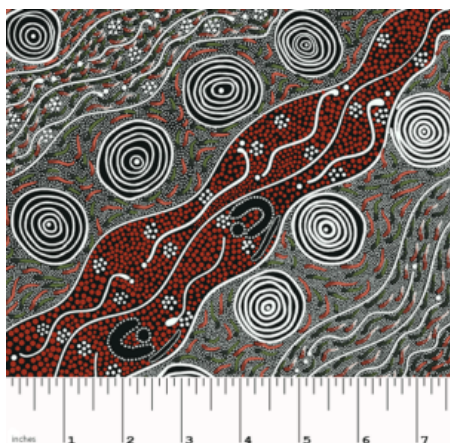

**DANCING FLOWERS BLACK**

Herkunft Australien  
Material Baumwolle  
Flächengewicht 130 g/m<sup>2</sup>  
Breite 110 cm

Artikelnummer: AS144  
Preis: 10,49 € / ½ lfm

**WOMEN'S BODY DREAMING MUSTARD**

Herkunft Australien  
Material Baumwolle  
Flächengewicht 130 g/m<sup>2</sup>  
Breite 110 cm

Artikelnummer: AS143  
Preis: 10,49 € / ½ lfm

**WILD SEED & WATERHOLE YELLOW**

Herkunft Australien  
Material Baumwolle  
Flächengewicht 130 g/m<sup>2</sup>  
Breite 110 cm

Artikelnummer: AS142  
Preis: 10,49 € / ½ lfm