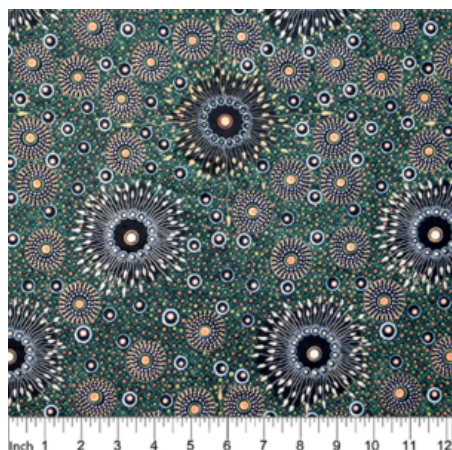

### BUSH PLUM 2 RED

Herkunft Australien  
Material Baumwolle  
Flächengewicht 130 g/m<sup>2</sup>  
Breite 110 cm

Artikelnummer: AS189

Preis: 10,49 € / ½ lfm

### DESERT FLORA PURPLE

Herkunft Australien  
Material Baumwolle  
Flächengewicht 130 g/m<sup>2</sup>  
Breite 110 cm

Artikelnummer: AS188

Preis: 10,49 € / ½ lfm