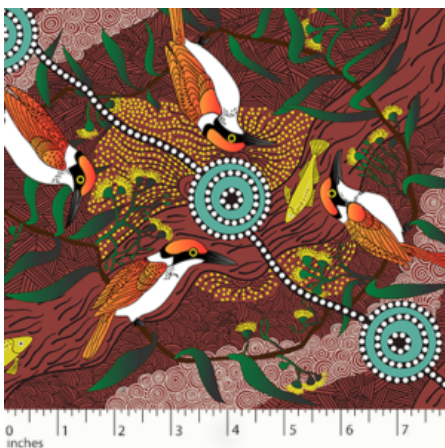

### WOMEN'S BUSINESS GOLD

Herkunft Australien  
Material Baumwolle  
Flächengewicht 130 g/m<sup>2</sup>  
Breite 110 cm

Artikelnummer: AS111

Preis: 10,49 € / ½ lfm