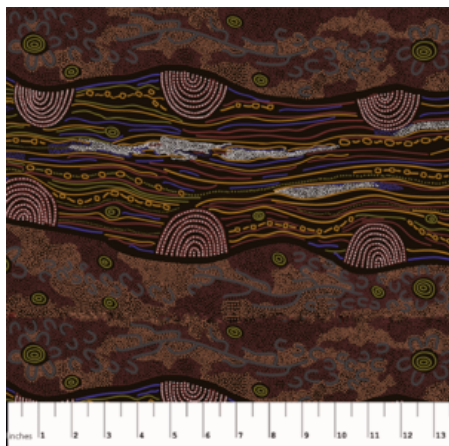

### BAMBILLAH

Herkunft Australien  
Material Baumwolle  
Flächengewicht 130 g/m<sup>2</sup>  
Breite 110 cm

Artikelnummer: AS115

Preis: 10,49 € / ½ lfm