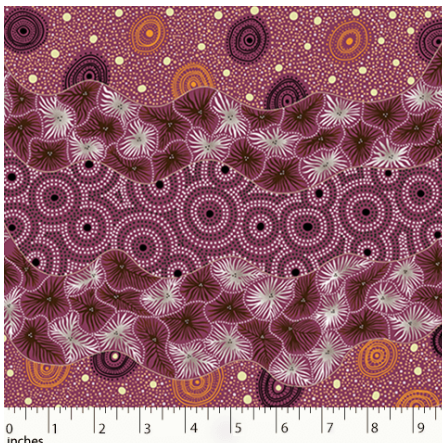

WILD SEED & WATERHOLE RED

Herkunft Australien
Material Baumwolle
Flächengewicht 130 g/m²
Breite 110 cm

Artikelnummer: AS170

Preis: 10,49 € / ½ lfm