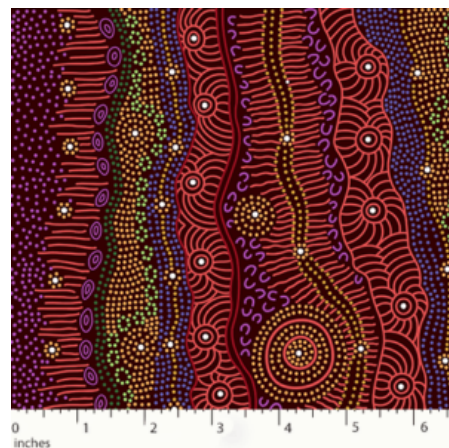

GATHERING BY THE CREEK BURGUNDY

Herkunft Australien
Material Baumwolle
Flächengewicht 130 g/m²
Breite 110 cm

Artikelnummer: AS148
Preis: 10,49 € / ½ lfm