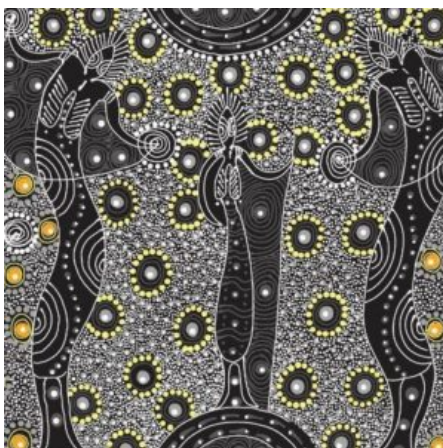

DANCING SPIRIT BLACK

Herkunft Australien
Material Baumwolle
Flächengewicht 130 g/m²
Breite 110 cm

Artikelnummer: AS149
Preis: 10,49 € / ½ lfm