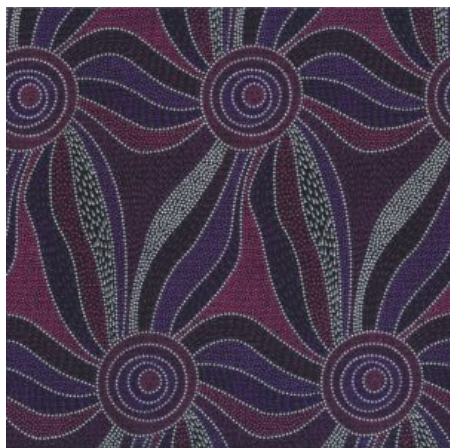

LADIES DANCING WITH WATER PAINTS PURPLE

Herkunft Australien
Material Baumwolle
Flächengewicht 130 g/m²
Breite 110 cm

Artikelnummer: AS155
Preis: 10,49 € / ½ lfm