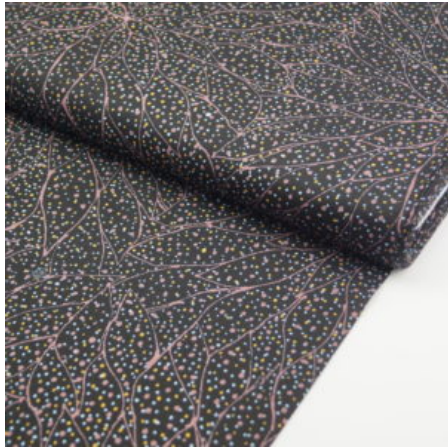

THE FALLEN SEEDS BLACK

Flächengewicht 130 g/m²
Breite 110 cm
Material Baumwolle
Herkunft Australien

Artikelnummer: AS61

Preis: 10,49 € / ½ lfm