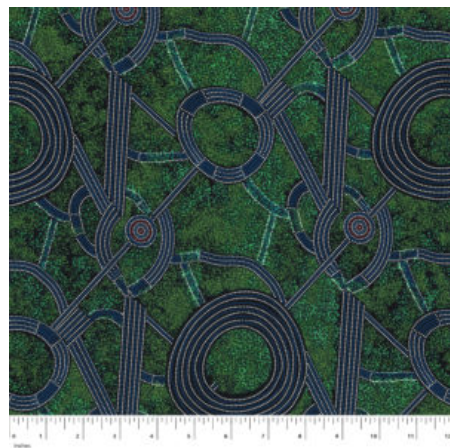

**BUSH PLUM 2 EMERALD**

Herkunft Australien  
Material Baumwolle  
Flächengewicht 130 g/m<sup>2</sup>  
Breite 110 cm

**Artikelnummer:** AS165  
**Preis:** 10,49 € / ½ lfm

**SWEET POTATO YELLOW**

Herkunft Australien  
Material Baumwolle  
Flächengewicht 130 g/m<sup>2</sup>  
Breite 110 cm