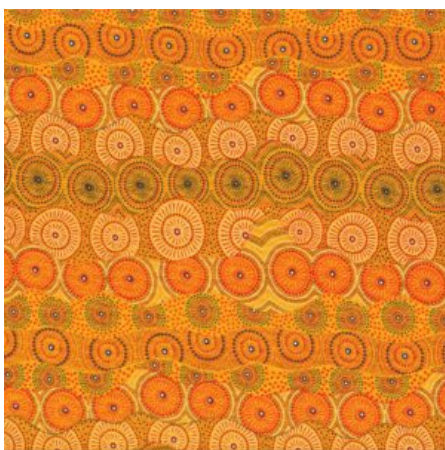

ALPARA SEED YELLOW

Herkunft Australien
Material Baumwolle
Flächengewicht 130 g/m²
Breite 110 cm

Artikelnummer: AS157
Preis: 10,49 € / ½ lfm