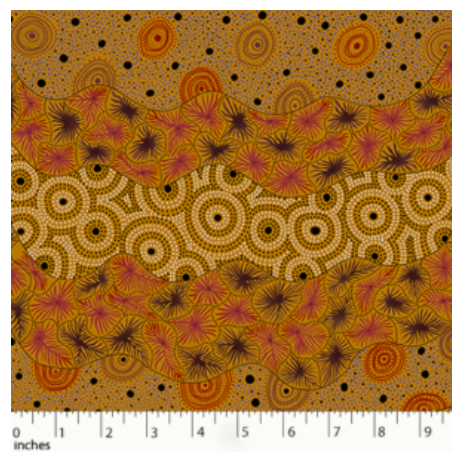

**DANCING FLOWERS BLACK**

Herkunft Australien  
Material Baumwolle  
Flächengewicht 130 g/m<sup>2</sup>  
Breite 110 cm

Artikelnummer: AS144  
Preis: 10,49 € / ½ lfm

**WOMEN'S BODY DREAMING MUSTARD**

Herkunft Australien  
Material Baumwolle  
Flächengewicht 130 g/m<sup>2</sup>  
Breite 110 cm

Artikelnummer: AS143  
Preis: 10,49 € / ½ lfm

**WILD SEED & WATERHOLE YELLOW**

Herkunft Australien  
Material Baumwolle  
Flächengewicht 130 g/m<sup>2</sup>  
Breite 110 cm

Artikelnummer: AS142  
Preis: 10,49 € / ½ lfm