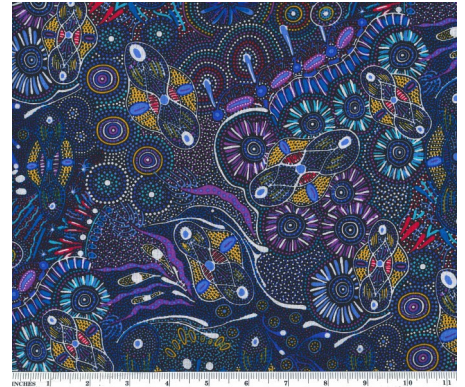

### DROPPING SEEDS BLACK

Herkunft Australien  
Material Baumwolle  
Flächengewicht 130 g/m<sup>2</sup>  
Breite 110 cm

Artikelnummer: AS176

Preis: 10,49 € / ½ lfm

### BUSH WORM BLUE

Herkunft Australien  
Material Baumwolle  
Flächengewicht 130 g/m<sup>2</sup>  
Breite 110 cm

Artikelnummer: AS175

Preis: 10,49 € / ½ lfm