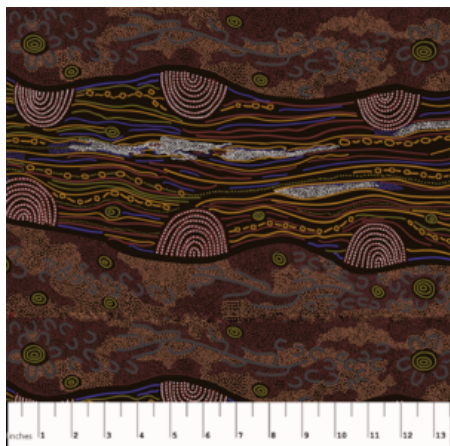

### BAMBILLAH

Herkunft Australien  
Material Baumwolle  
Flächengewicht 130 g/m<sup>2</sup>  
Breite 110 cm

Artikelnummer: AS115

Preis: 10,49 € / ½ lfm