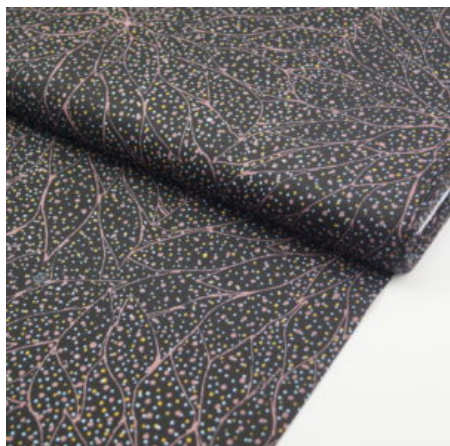

THE FALLEN SEEDS BLACK

Flächengewicht 130 g/m²
Breite 110 cm
Material Baumwolle
Herkunft Australien

Artikelnummer: AS61
Preis: 10,49 € / ½ lfm