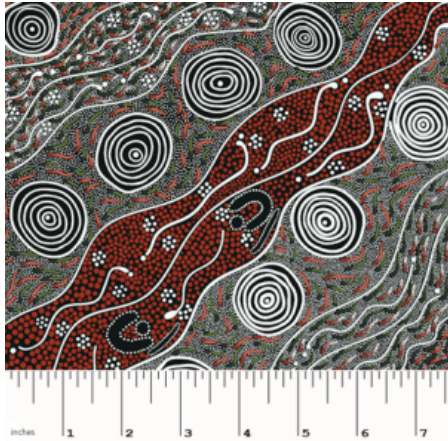

Artikelnummer: AS143  
Preis: 10,49 € / ½ lfm

**WILD SEED & WATERHOLE YELLOW**

Herkunft Australien  
Material Baumwolle  
Flächengewicht 130 g/m<sup>2</sup>  
Breite 110 cm

Artikelnummer: AS142  
Preis: 10,49 € / ½ lfm