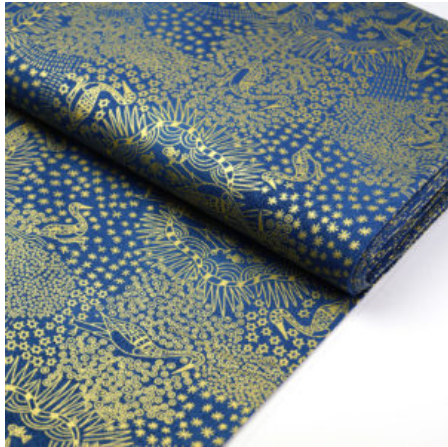

Artikelnummer: AS67

Preis: 10,49 € / ½ lfm

UNTITLED NEUTRAL

Flächengewicht 130 g/m²
Breite 110 cm
Material Baumwolle
Herkunft Australien

Artikelnummer: AS63

Preis: 10,49 € / ½ lfm

THE FALLEN SEEDS BLACK

Flächengewicht 130 g/m²
Breite 110 cm
Material Baumwolle
Herkunft Australien

Artikelnummer: AS61

Preis: 10,49 € / ½ lfm

BROLGA LIFE BLUE

Herkunft Australien
Material Baumwolle
Flächengewicht 130 g/m²
Breite 110 cm

Artikelnummer: AS28

Preis: 10,49 € / ½ lfm

WILD DESERT FLOWER PURPLE

Herkunft Australien
Flächengewicht 130 g/m²
Breite 110 cm
Material Baumwolle