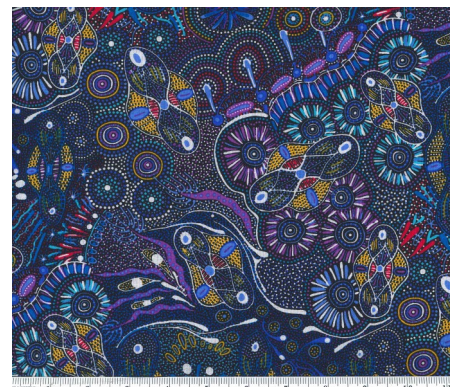

### DROPPING SEEDS BLACK

Herkunft Australien  
Material Baumwolle  
Flächengewicht 130 g/m<sup>2</sup>  
Breite 110 cm

Artikelnummer: AS176

Preis: 10,49 € / ½ lfm

### BUSH WORM BLUE

Herkunft Australien  
Material Baumwolle  
Flächengewicht 130 g/m<sup>2</sup>  
Breite 110 cm

Artikelnummer: AS175

Preis: 10,49 € / ½ lfm