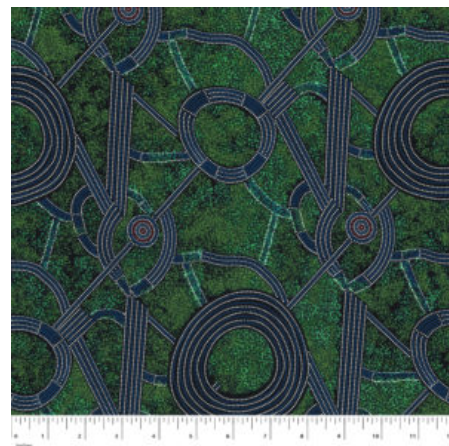

**BUSH PLUM 2 EMERALD**

Herkunft Australien  
Material Baumwolle  
Flächengewicht 130 g/m<sup>2</sup>  
Breite 110 cm

**Artikelnummer:** AS165  
**Preis:** 10,49 € / ½ lfm

**SWEET POTATO YELLOW**

Herkunft Australien  
Material Baumwolle  
Flächengewicht 130 g/m<sup>2</sup>  
Breite 110 cm