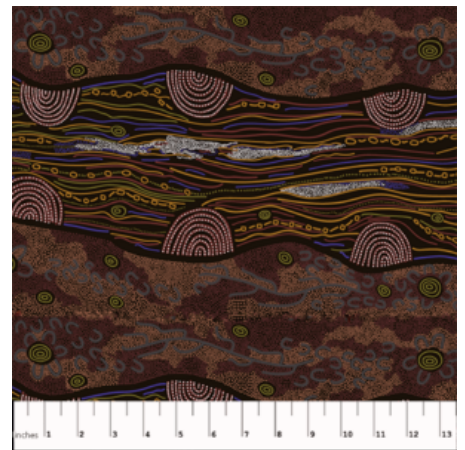

Artikelnummer: AS117

Preis: 10,49 € / ½ lfm

BAMBILLAH

Herkunft Australien
Material Baumwolle
Flächengewicht 130 g/m²
Breite 110 cm

Artikelnummer: AS115

Preis: 10,49 € / ½ lfm

SANDY CREEK RED

Herkunft Australien
Material Baumwolle
Flächengewicht 130 g/m²
Breite 110 cm