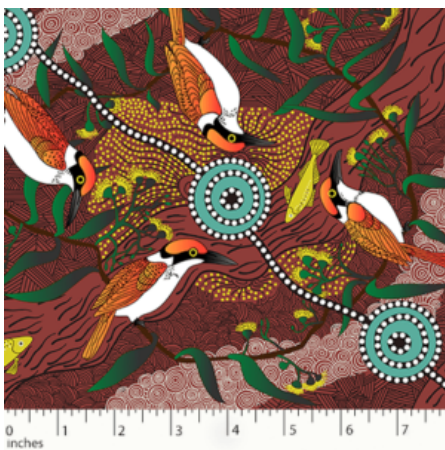

### WOMEN'S BUSINESS GOLD

Herkunft Australien  
Material Baumwolle  
Flächengewicht 130 g/m<sup>2</sup>  
Breite 110 cm

Artikelnummer: AS111

Preis: 10,49 € / ½ lfm