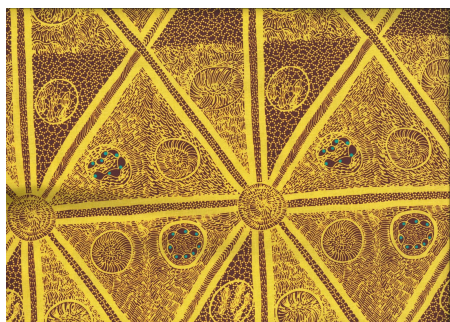

**BUSH PLUM 2 EMERALD**

Herkunft Australien  
Material Baumwolle  
Flächengewicht 130 g/m<sup>2</sup>  
Breite 110 cm

**Artikelnummer:** AS165  
**Preis:** 10,49 € / ½ lfm

**SWEET POTATO YELLOW**

Herkunft Australien  
Material Baumwolle  
Flächengewicht 130 g/m<sup>2</sup>  
Breite 110 cm