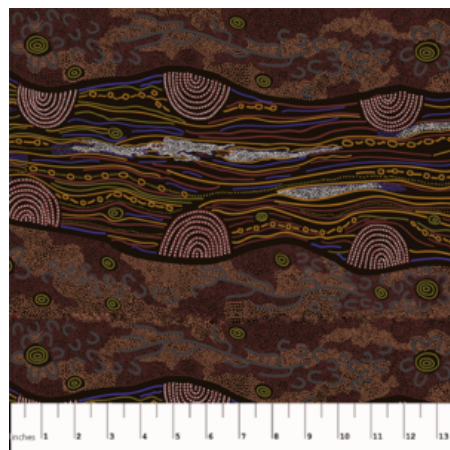

Artikelnummer: AS117

Preis: 10,49 € / ½ lfm

**BAMBILLAH**

Herkunft Australien  
Material Baumwolle  
Flächengewicht 130 g/m<sup>2</sup>  
Breite 110 cm

Artikelnummer: AS115

Preis: 10,49 € / ½ lfm

**SANDY CREEK RED**