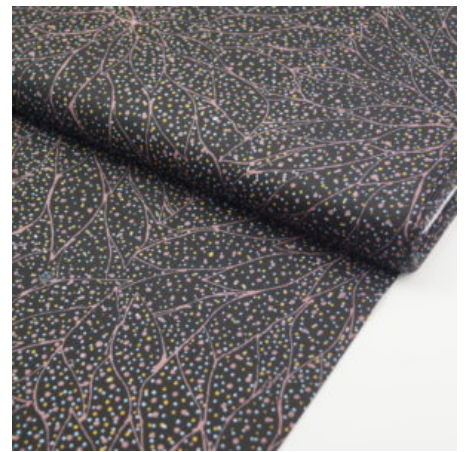

THE FALLEN SEEDS BLACK

Flächengewicht 130 g/m²
Breite 110 cm
Material Baumwolle
Herkunft Australien

Artikelnummer: AS61

Preis: 10,49 € / ½ lfm