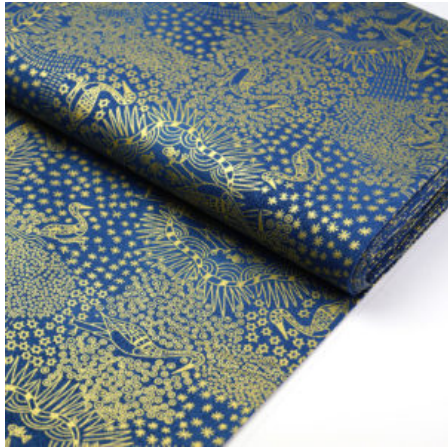

### THE FALLEN SEEDS BLACK

Flächengewicht 130 g/m<sup>2</sup>  
Breite 110 cm  
Material Baumwolle  
Herkunft Australien

Artikelnummer: AS61

Preis: 10,49 € / ½ lfm

### BROLGA LIFE BLUE

Herkunft Australien  
Material Baumwolle  
Flächengewicht 130 g/m<sup>2</sup>  
Breite 110 cm

Artikelnummer: AS28

Preis: 10,49 € / ½ lfm