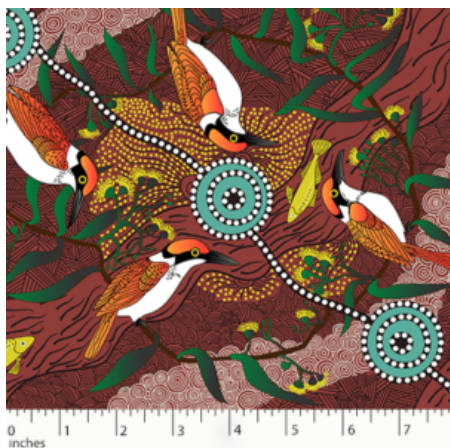

### WOMEN'S BUSINESS GOLD

Herkunft Australien  
Material Baumwolle  
Flächengewicht 130 g/m<sup>2</sup>  
Breite 110 cm

Artikelnummer: AS111

Preis: 10,49 € / ½ lfm