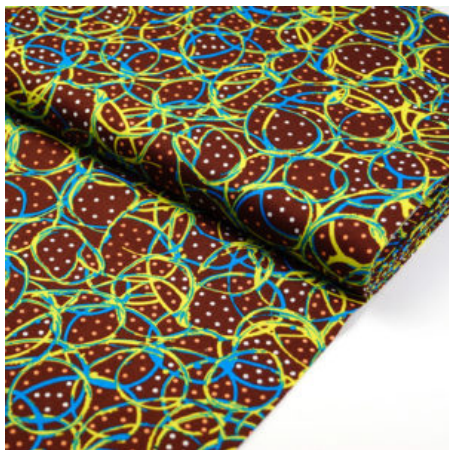

ROOTS & SEEDS BROWN

Herkunft Australien
Breite 110 cm
Flächengewicht 130 g/m²
Material Baumwolle

Artikelnummer: AS37

Preis: 10,49 € / ½ lfm