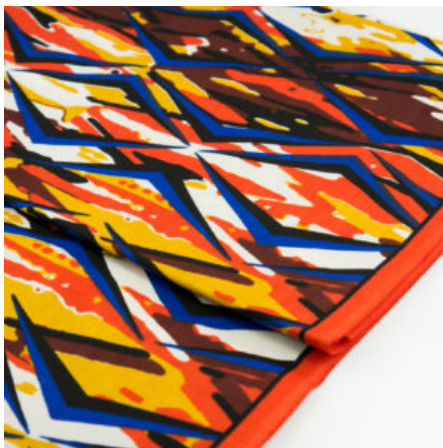

BAUMWOLLE

QSPICE - GINGERBREAD STARS

Herkunft Afrika, Ghana
Breite 117 cm
Flächengewicht 138 g/m²
Material Baumwolle

Artikelnummer: GHQS118

Preis: 9,95 € / ½ lfm

DA VIVA - BUSH FIRES

Herkunft Afrika, Ghana
Breite 117 cm
Flächengewicht 138 g/m²
Material Baumwolle

Artikelnummer: GHDV127

Preis: 9,99 € / ½ lfm

QSPICE - STAR GARDEN

Herkunft Afrika, Ghana
Breite 117 cm
Flächengewicht 138 g/m²
Material Baumwolle

Artikelnummer: GHQS107

Preis: 9,95 € / ½ lfm

ANBIETERKENNZEICHNUNG