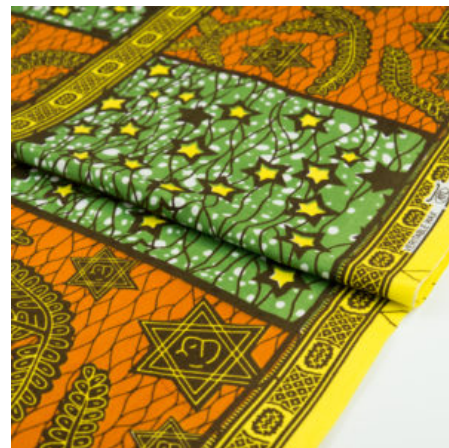

BAUMWOLLE

QSPICE - GINGERBREAD STARS

Herkunft Afrika, Ghana
Breite 117 cm
Flächengewicht 138 g/m²
Material Baumwolle

Artikelnummer: GHQS118

Preis: 9,95 € / ½ lfm

DA VIVA - BUSH FIRES

Herkunft Afrika, Ghana
Breite 117 cm
Flächengewicht 138 g/m²
Material Baumwolle

Artikelnummer: GHDV127

Preis: 9,99 € / ½ lfm

QSPICE - STAR GARDEN

Herkunft Afrika, Ghana
Breite 117 cm
Flächengewicht 138 g/m²
Material Baumwolle

Artikelnummer: GHQS107

Preis: 9,95 € / ½ lfm

ANBIETERKENNZEICHNUNG