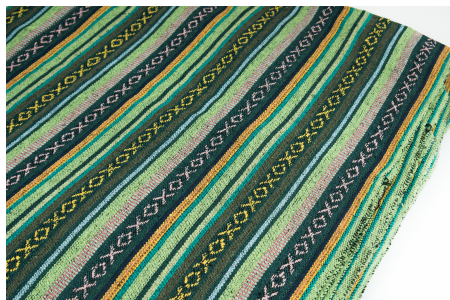

BAUMWOLLE

SPIRIT HETAUDA

Herkunft Asien, Nepal
Breite 150 cm
Flächengewicht 343 g/m²
Material Baumwolle

Artikelnummer: NS35

Preis: 17,40 € / ½ lfm

SPIRIT BLACK & WHITE

Herkunft Asien, Nepal
Breite 150 cm
Flächengewicht 343 g/m²
Material Baumwolle