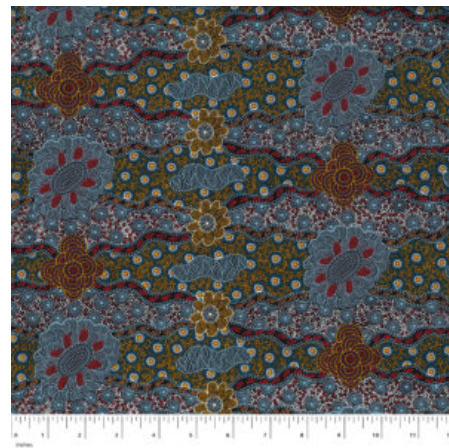

BAUMWOLLE

HOME COUNTRY GREEN

Herkunft Australien
Material Baumwolle
Flächengewicht 130 g/m²
Breite 110 cm

Artikelnummer: AS158

Preis: 10,49 € / ½ lfm

MEETING PLACES ECRU

Herkunft Australien
Material Baumwolle
Flächengewicht 130 g/m²
Breite 110 cm

Artikelnummer: AS154

Preis: 10,49 € / ½ lfm

LILLUP DREAMING ASH

Herkunft Australien
Material Baumwolle
Flächengewicht 130 g/m²
Breite 110 cm

Artikelnummer: AS133

Preis: 10,49 € / ½ lfm

HOME COUNTRY GOLD

Herkunft Australien
Material Baumwolle
Flächengewicht 130 g/m²
Breite 110 cm