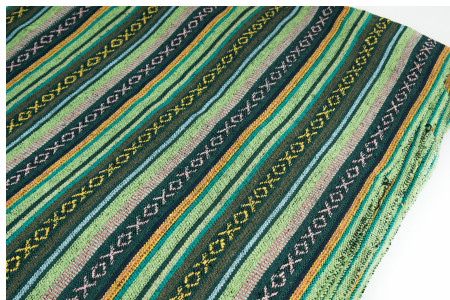

## SPIRIT HETAUDA

Herkunft	Asien, Nepal
Breite	150 cm
Flächengewicht	343 g/m <sup>2</sup>
Material	Baumwolle

**Artikelnummer:** NS35

**Preis:** 17,40 € / ½ lfm