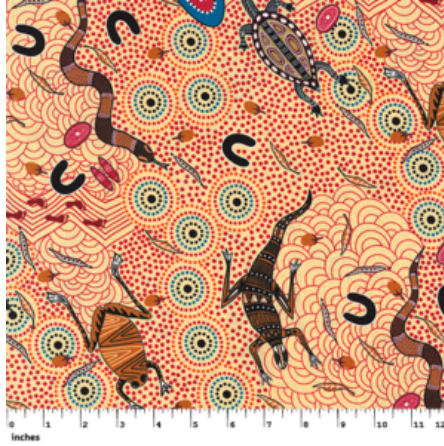

BAUMWOLLE

STELLA BLACK

Herkunft Australien
Material Baumwolle
Flächengewicht 130 g/m²
Breite 110 cm

Artikelnummer: AS160

Preis: 10,49 € / ½ lfm

AROUND WATERHOLE ECRU

Herkunft Australien
Material Baumwolle
Flächengewicht 130 g/m²
Breite 110 cm