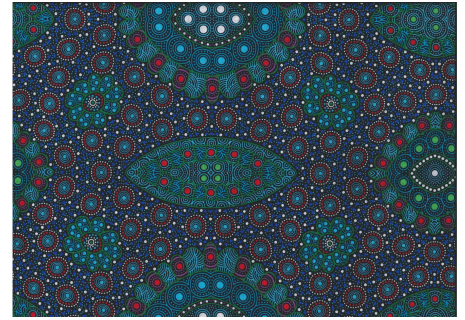

Herkunft Australien  
Material Baumwolle  
Flächengewicht 130 g/m<sup>2</sup>  
Breite 110 cm

Artikelnummer: AS197  
Preis: 10,99 € / ½ lfm

**WOMEN DANCING BLUE**

Herkunft Australien  
Material Baumwolle  
Flächengewicht 130 g/m<sup>2</sup>  
Breite 110 cm

Artikelnummer: AS196  
Preis: 10,99 € / ½ lfm

**ALURA SEED DREAMING 2 PURPLE**

Herkunft Australien  
Material Baumwolle  
Flächengewicht 130 g/m<sup>2</sup>  
Breite 110 cm

Artikelnummer: AS194  
Preis: 10,99 € / ½ lfm