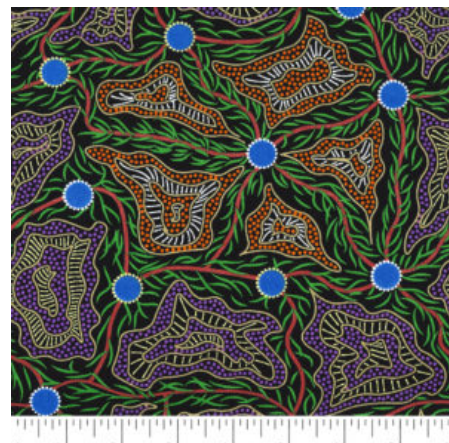

WOMEN'S BODY PAINTING ORANGE

Herkunft Australien
Material Baumwolle
Flächengewicht 130 g/m²
Breite 110 cm

Artikelnummer: AS122

Preis: 10,99 € / ½ lfm