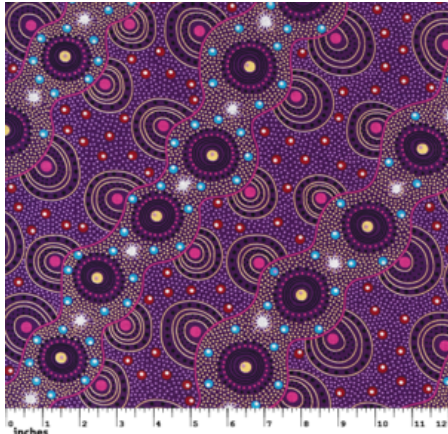

BUSH DREAMINGS OF UTOPIA PURPLE

Herkunft Australien
Material Baumwolle
Flächengewicht 130 g/m²
Breite 110 cm

Artikelnummer: AS197
Preis: 10,99 € / ½ lfm