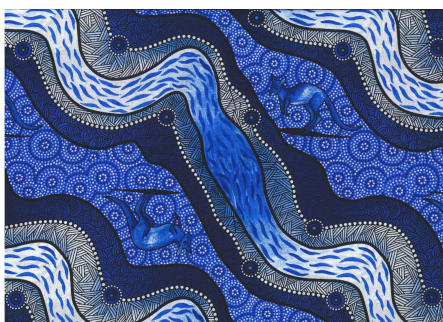

## ABORIGINES STOFFE

Baumwollstoffe mit traditionellen Aborigines Designs

### KANGAROO PATH BLUE

Herkunft Australien  
Material Baumwolle  
Flächengewicht 130 g/m<sup>2</sup>  
Breite 110 cm

Artikelnummer: AS201

Preis: 10,99 € / ½ lfm