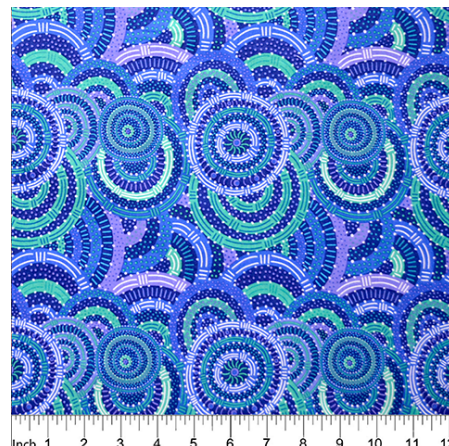

**WOMEN'S BODY
DREAMING BLUE**

Herkunft Australien
Material Baumwolle
Flächengewicht 130 g/m²
Breite 110 cm

Artikelnummer: AS179

Preis: 10,99 € / ½ lfm