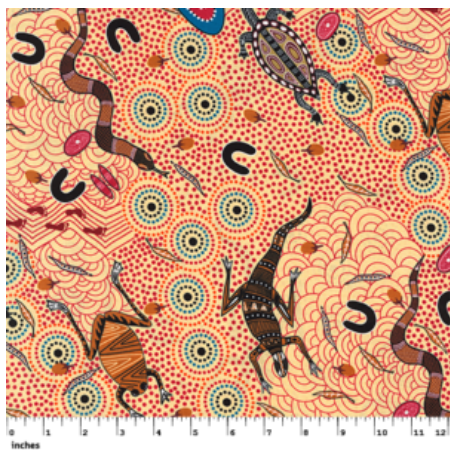

AROUND WATERHOLE ECRU

Herkunft Australien
Material Baumwolle
Flächengewicht 130 g/m²
Breite 110 cm

Artikelnummer: AS139

Preis: 10,99 € / ½ lfm