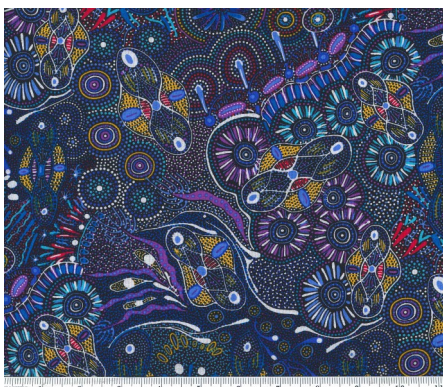

**Artikelnummer:** AS179

**Preis:** 10,99 € / ½ lfm

**BUSH WORM BLUE**

Herkunft Australien  
Material Baumwolle  
Flächengewicht 130 g/m<sup>2</sup>  
Breite 110 cm

**Artikelnummer:** AS175

**Preis:** 10,99 € / ½ lfm