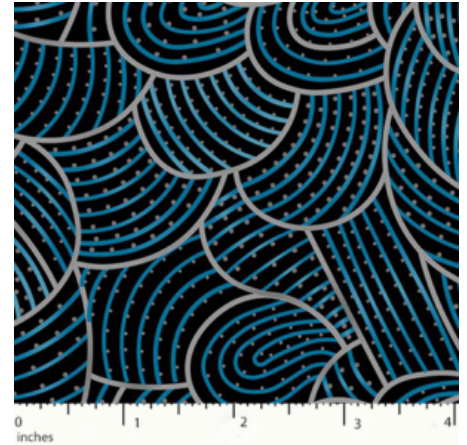

**Artikelnummer:** AS171

**Preis:** 10,99 € / ½ lfm

**STARS IN THE SKY  
BLACK**

Herkunft Australien  
Material Baumwolle  
Flächengewicht 130 g/m<sup>2</sup>  
Breite 110 cm

**Artikelnummer:** AS169

**Preis:** 10,99 € / ½ lfm