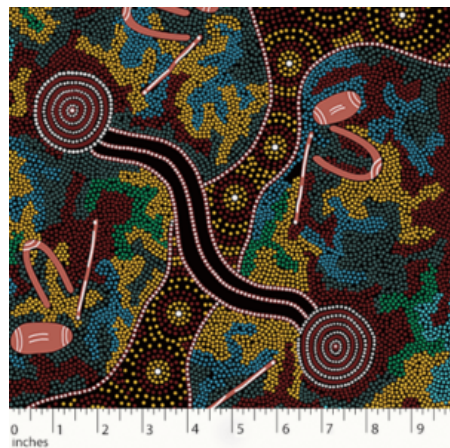

WOMEN DANCING FOR RAIN RED

Herkunft Australien
Material Baumwolle
Flächengewicht 130 g/m²
Breite 110 cm

Artikelnummer: AS147

Preis: 10,99 € / ½ lfm