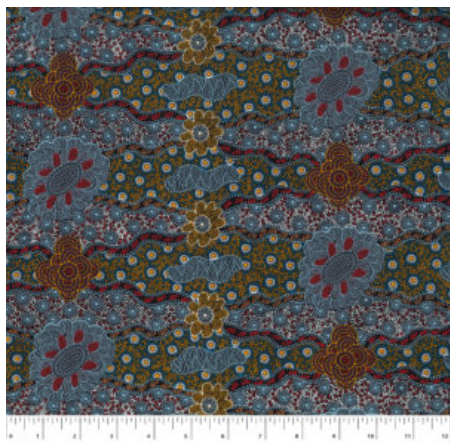

LILLUP DREAMING ASH

Herkunft Australien
Material Baumwolle
Flächengewicht 130 g/m²
Breite 110 cm

Artikelnummer: AS133

Preis: 10,99 € / ½ lfm