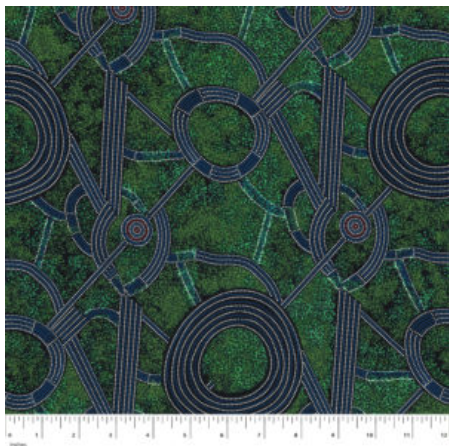

BUSH PLUM 2 EMERALD

Herkunft Australien
Material Baumwolle
Flächengewicht 130 g/m²
Breite 110 cm

Artikelnummer: AS165

Preis: 10,99 € / ½ lfm