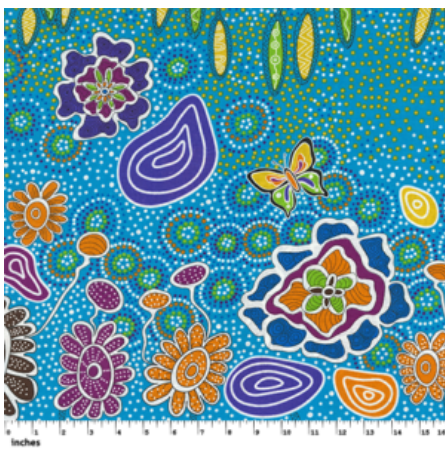

SUMMERTIME RAINFOREST BLUE

Herkunft Australien
Material Baumwolle
Flächengewicht 130 g/m²
Breite 110 cm

Artikelnummer: AS137

Preis: 10,99 € / ½ lfm