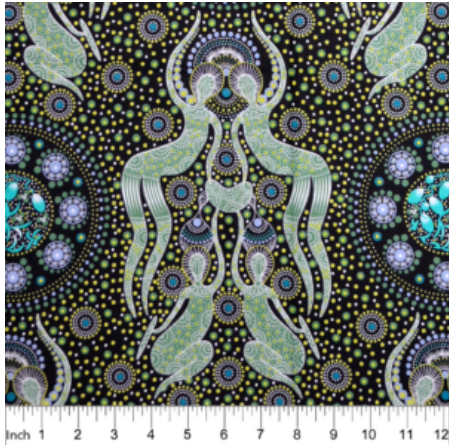

**WOMEN COLLECTING
BUSH FOOD GREEN**

Herkunft Australien
Material Baumwolle
Flächengewicht 130 g/m²
Breite 110 cm

Artikelnummer: AS171

Preis: 10,99 € / ½ lfm