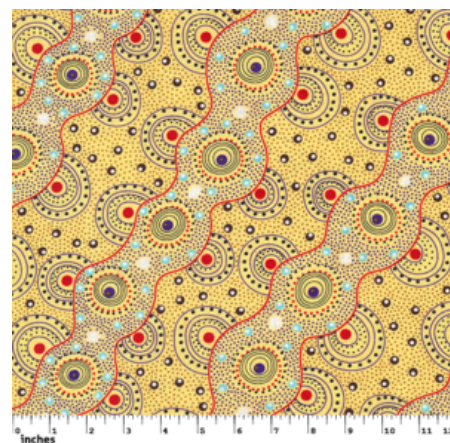

BUSH DREAMINGS OF UTOPIA YELLOW

Herkunft Australien
Material Baumwolle
Flächengewicht 130 g/m²
Breite 110 cm

Artikelnummer: AS198

Preis: 10,99 € / ½ lfm