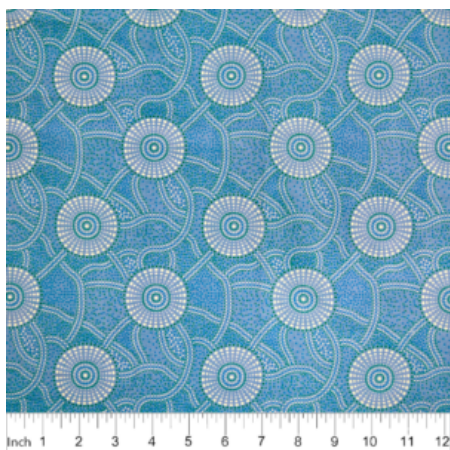

### KANGAROO PATH BLUE

Herkunft Australien  
Material Baumwolle  
Flächengewicht 130 g/m<sup>2</sup>  
Breite 110 cm

Artikelnummer: AS201

Preis: 10,99 € / ½ lfm