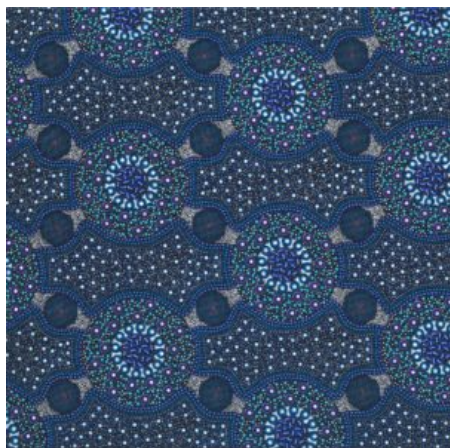

BUSH FLOWERS BLUE

Herkunft Australien
Material Baumwolle
Flächengewicht 130 g/m²
Breite 110 cm

Artikelnummer: AS156

Preis: 10,99 € / ½ lfm