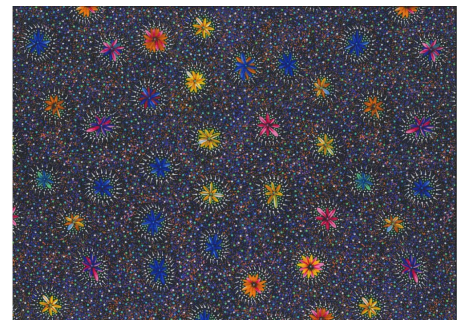

KANGAROO IN THE FOREST BROWN

Herkunft Australien
Material Baumwolle
Flächengewicht 130 g/m²
Breite 110 cm

Artikelnummer: AS183
Preis: 10,99 € / ½ lfm