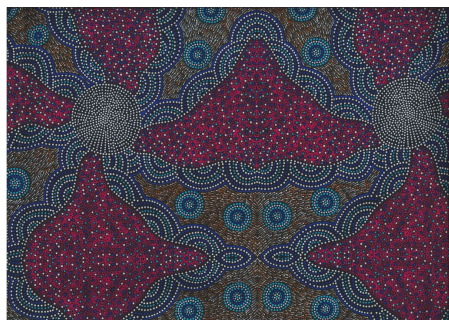

Artikelnummer: AS196  
Preis: 10,99 € / ½ lfm

**ALURA SEED DREAMING 2 PURPLE**

Herkunft Australien  
Material Baumwolle  
Flächengewicht 130 g/m<sup>2</sup>  
Breite 110 cm

Artikelnummer: AS194  
Preis: 10,99 € / ½ lfm

**WOMEN DANCING YELLOW**

Herkunft Australien  
Material Baumwolle  
Flächengewicht 130 g/m<sup>2</sup>  
Breite 110 cm

Artikelnummer: AS195  
Preis: 10,99 € / ½ lfm

**BUSH MEDICINE LEAVES BLUE**

Herkunft Australien  
Material Baumwolle  
Flächengewicht 130 g/m<sup>2</sup>  
Breite 110 cm

Artikelnummer: AS192  
Preis: 10,99 € / ½ lfm

**KANGAROO IN THE FOREST BROWN**

Herkunft Australien  
Material Baumwolle  
Flächengewicht 130 g/m<sup>2</sup>  
Breite 110 cm

Artikelnummer: AS183  
Preis: 10,99 € / ½ lfm

**KANGAROO GRASS AND  
BUSH WATERHOLE RED**

Herkunft Australien  
Material Baumwolle  
Flächengewicht 130 g/m<sup>2</sup>  
Breite 110 cm

**Artikelnummer:** AS182

**Preis:** 10,99 € / ½ lfm

**YEERUNG BLUE**