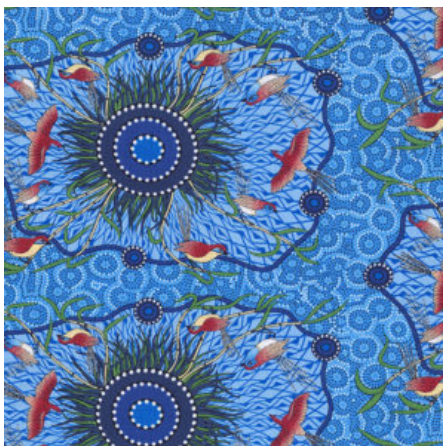

Artikelnummer: AS192  
Preis: 10,99 € / ½ lfm

**KANGAROO IN THE FOREST BROWN**

Herkunft Australien  
Material Baumwolle  
Flächengewicht 130 g/m<sup>2</sup>  
Breite 110 cm

Artikelnummer: AS183  
Preis: 10,99 € / ½ lfm

**KANGAROO GRASS AND  
BUSH WATERHOLE RED**

Herkunft Australien  
Material Baumwolle  
Flächengewicht 130 g/m<sup>2</sup>  
Breite 110 cm

**Artikelnummer:** AS182

**Preis:** 10,99 € / ½ lfm

**YEERUNG BLUE**