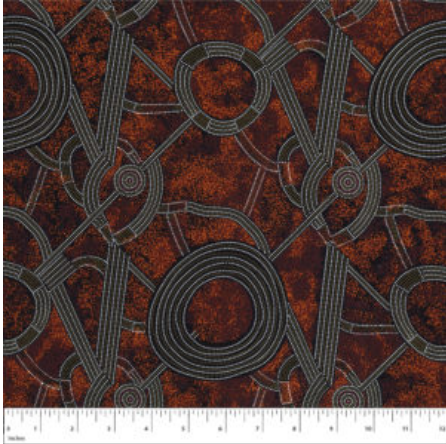

## BAUMWOLLE

### BUSH PLUM 2 RED

Herkunft Australien  
Material Baumwolle  
Flächengewicht 130 g/m<sup>2</sup>  
Breite 110 cm

Artikelnummer: AS189

Preis: 10,49 € / ½ lfm